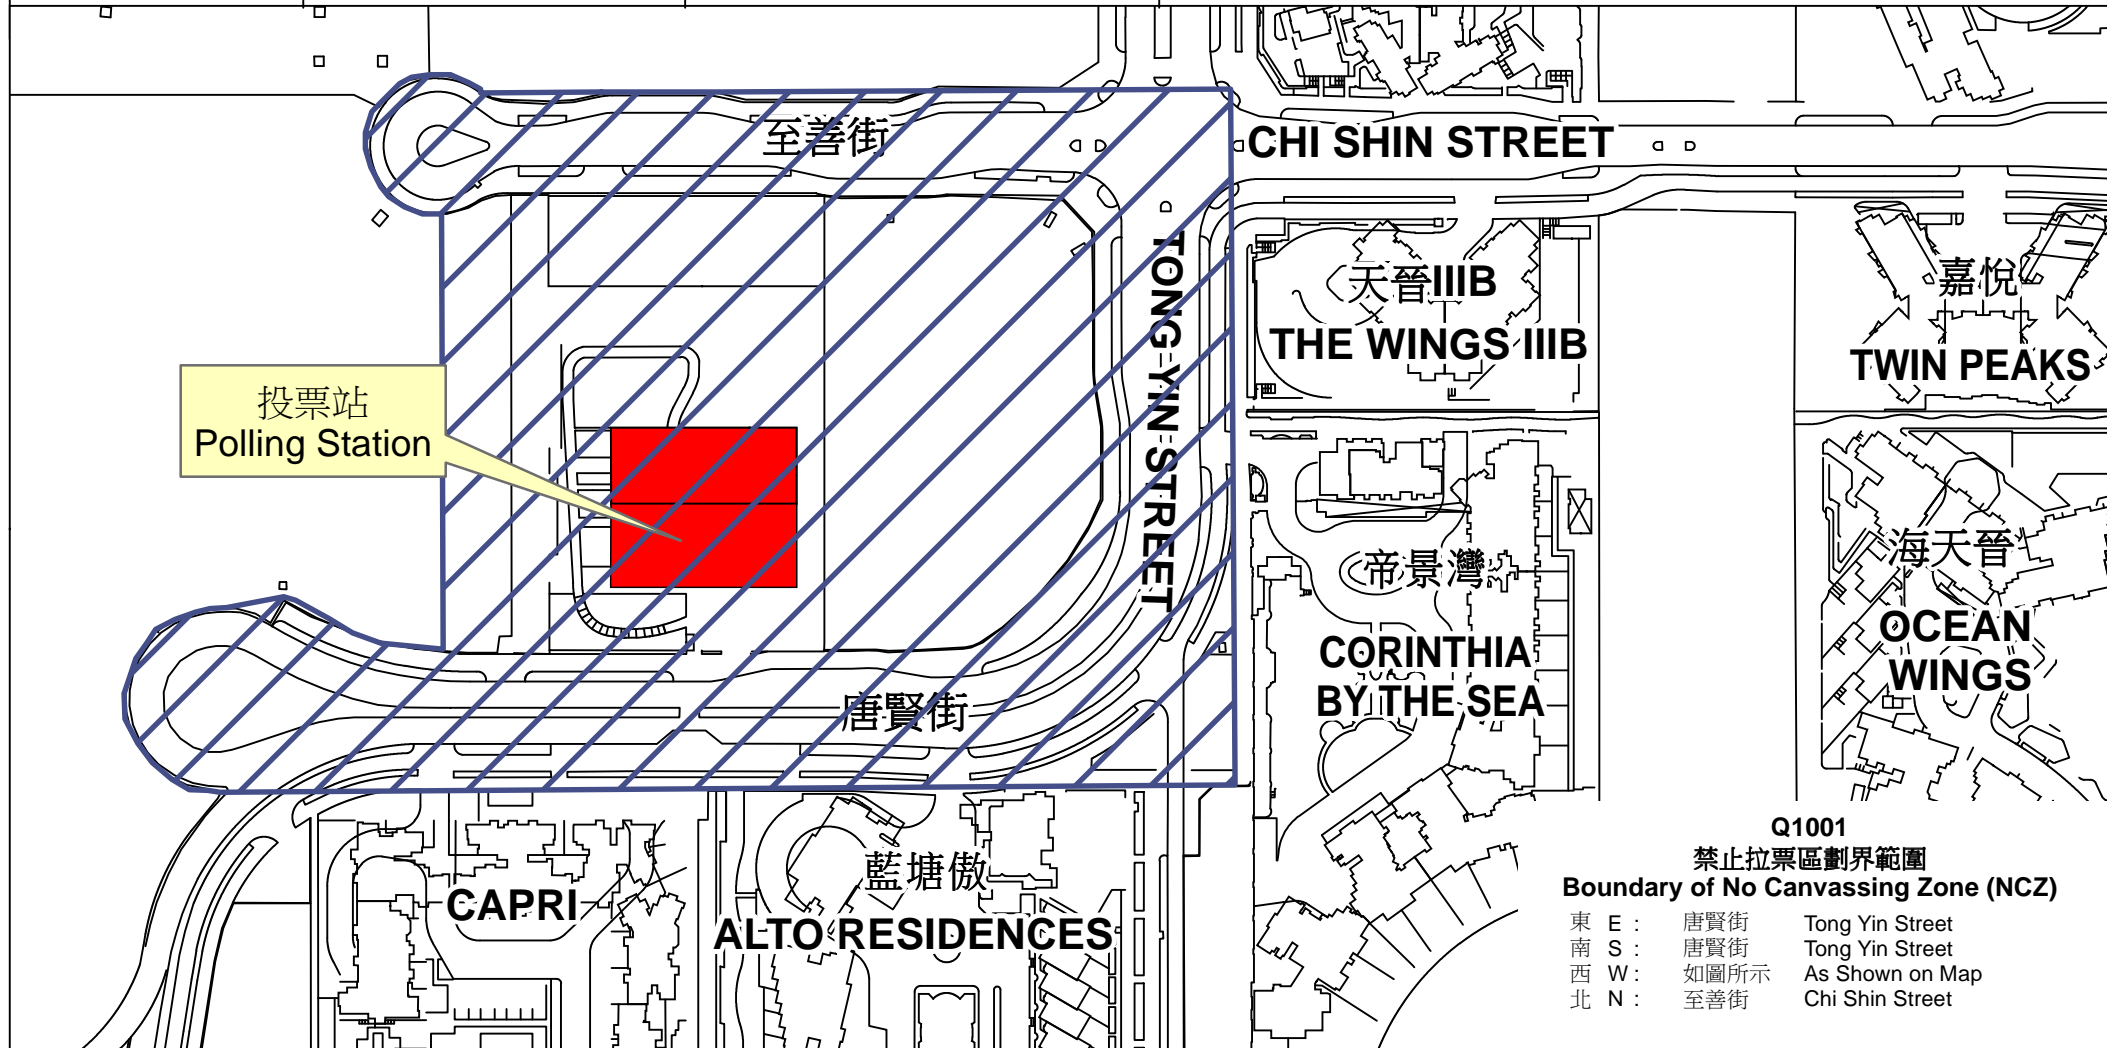

# 投票站位置圖和禁止拉票區 Polling Station - Location Plan & No Canvassing Zone

投票站編號 Polling Station Code	區議會名稱 Name of District Council	2019年區議會一般選舉選區編號及名稱 Code & Name of Constituency for 2019 District Council Ordinary Election	名稱及地址 Name & Address
<b>Q1001</b>	<b>西貢 SAI KUNG</b>	<b>Q10 海晉 Hoi Chun</b>	法國國際學校 (將軍澳校舍) 新界將軍澳唐賢街28號 <b>French International School (Tseung Kwan O Campus)</b> 28 Tong Yin Street, Tseung Kwan O, New Territories

**Q1001  
禁止拉票區劃界範圍  
Boundary of No Canvassing Zone (NCZ)**

東 E :	唐賢街	Tong Yin Street
南 S :	唐賢街	Tong Yin Street
西 W :	如圖所示	As Shown on Map
北 N :	至善街	Chi Shin Street

 禁止拉票區  
No Canvassing Zone