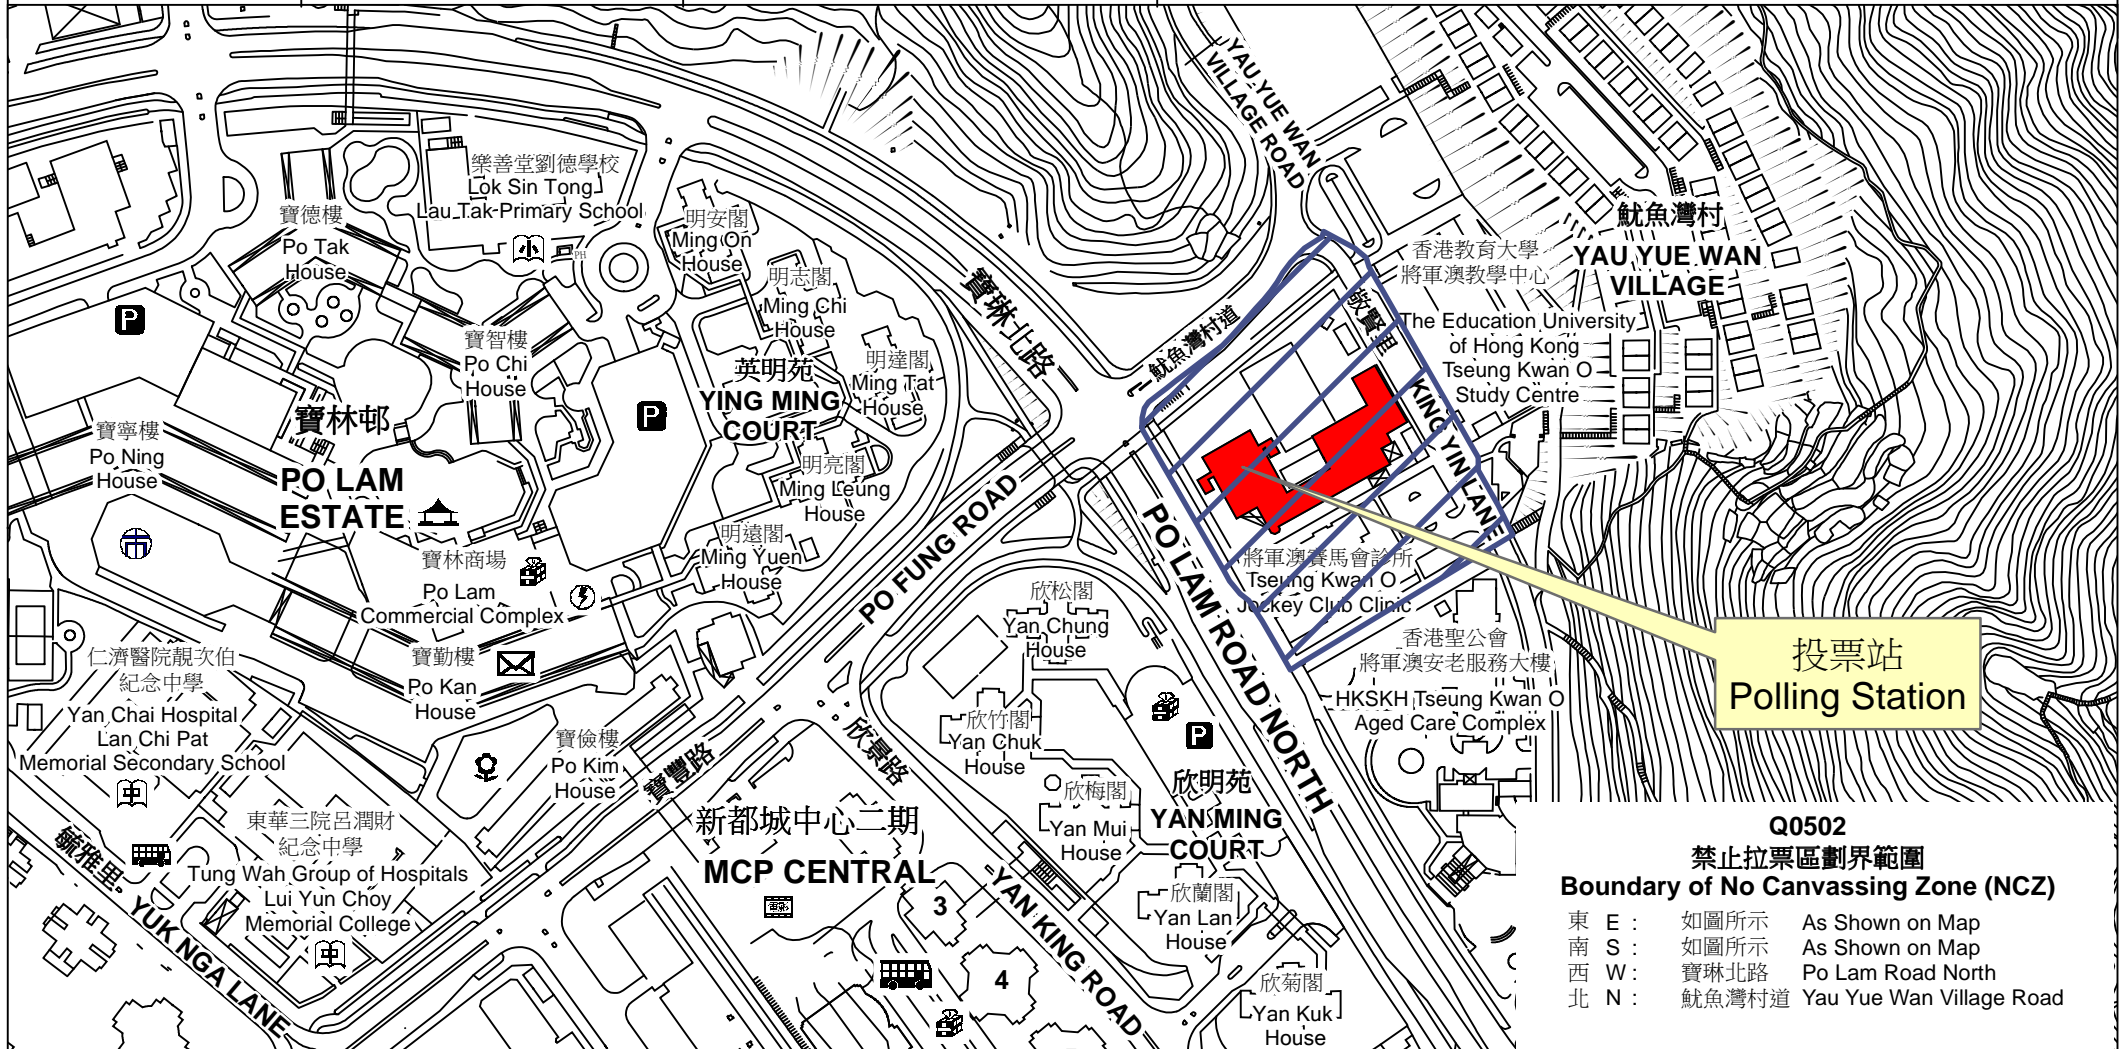

投票站位置圖和禁止拉票區 Polling Station - Location Plan & No Canvassing Zone

投票站編號 Polling Station Code	區議會名稱 Name of District Council	2019年區議會一般選舉選區編號及名稱 Code & Name of Constituency for 2019 District Council Ordinary Election	名稱及地址 Name & Address
Q0502	西貢 SAI KUNG	Q05 坑口西 Hang Hau West	將軍澳官立中學 新界將軍澳敬賢里2號 Tseung Kwan O Government Secondary School 2 King Yin Lane, Tseung Kwan O, New Territories

投票站
Polling Station

Q0502
禁止拉票區劃界範圍
Boundary of No Canvassing Zone (NCZ)

- 東 E : 如圖所示 As Shown on Map
- 南 S : 如圖所示 As Shown on Map
- 西 W : 寶琳北路 Po Lam Road North
- 北 N : 魷魚灣村道 Yau Yue Wan Village Road

 禁止拉票區
No Canvassing Zone