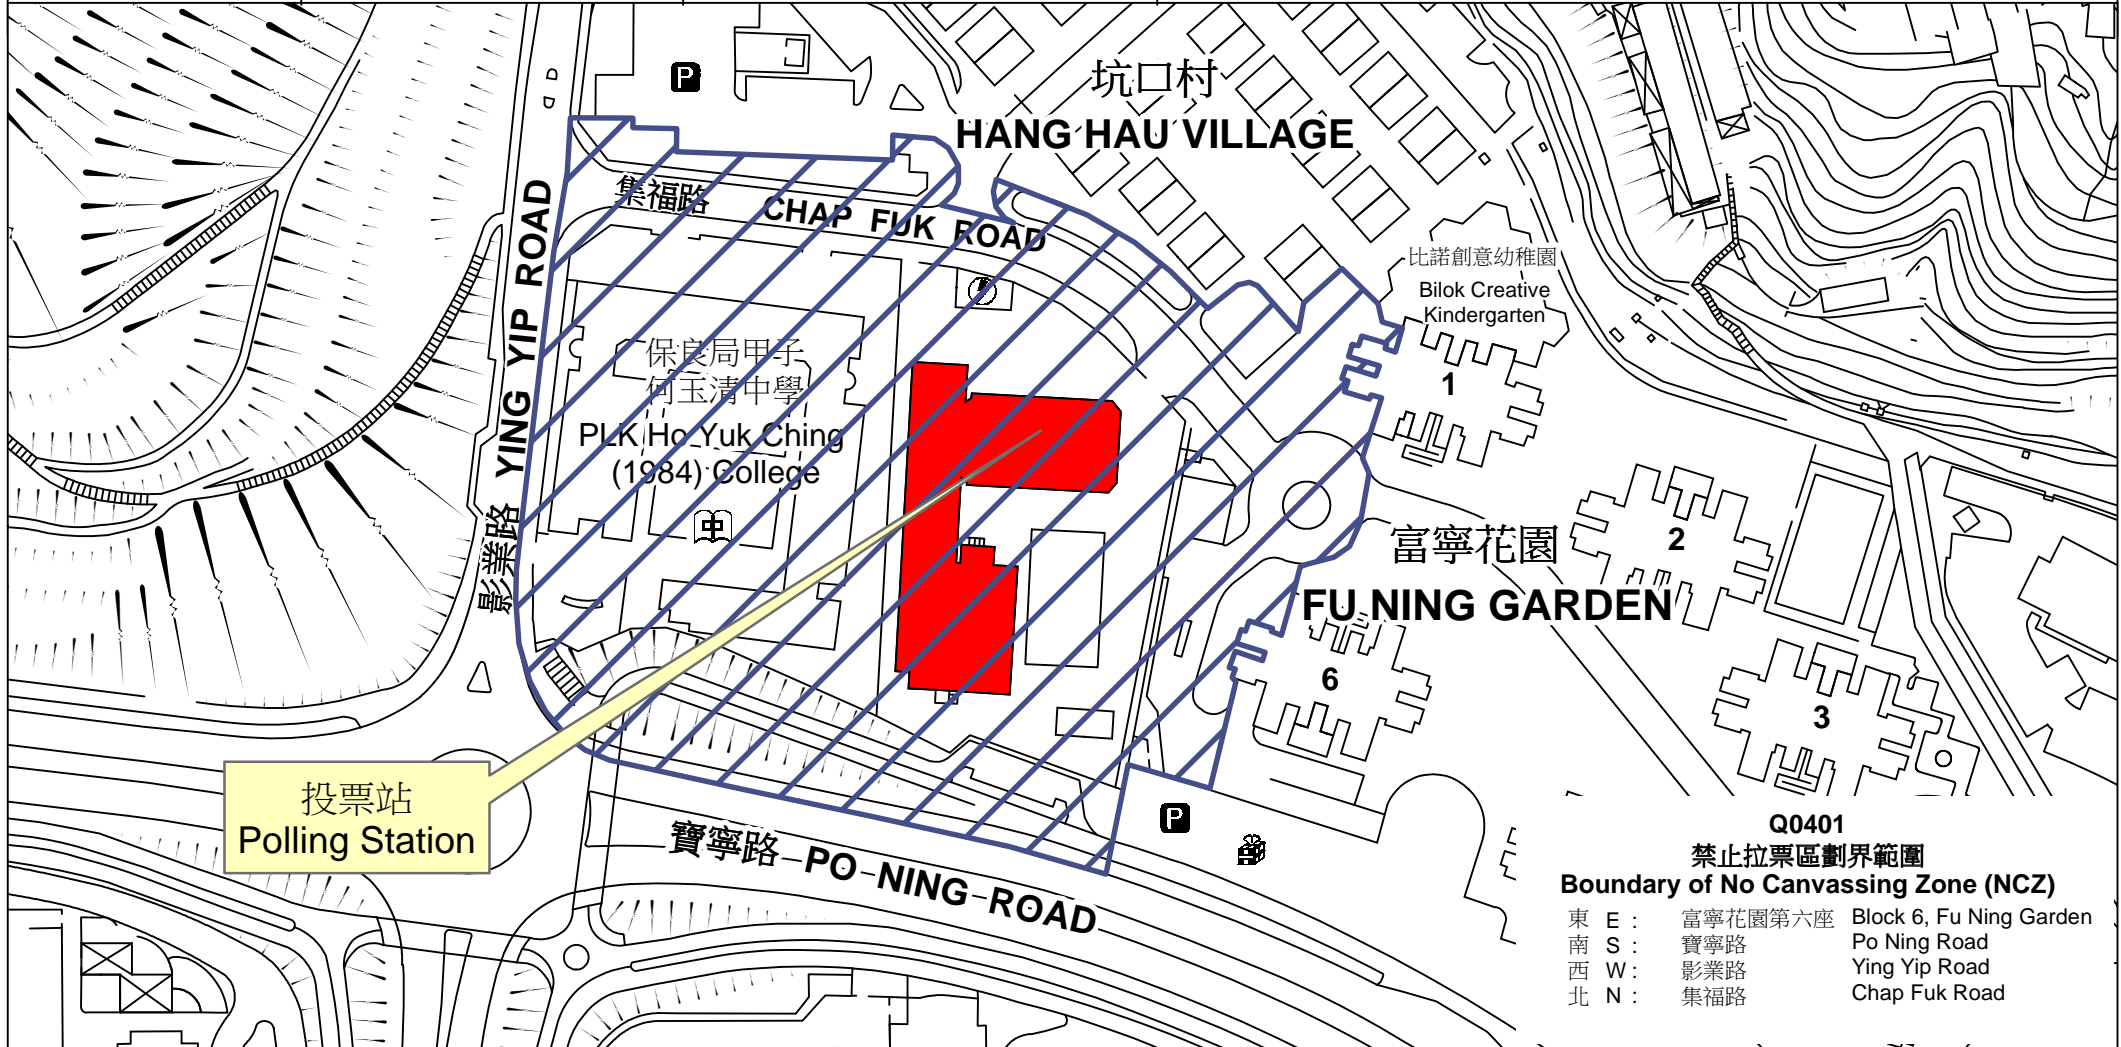

投票站位置圖和禁止拉票區 Polling Station - Location Plan & No Canvassing Zone

投票站編號 Polling Station Code	區議會名稱 Name of District Council	2019年區議會一般選舉選區編號及名稱 Code & Name of Constituency for 2019 District Council Ordinary Election	名稱及地址 Name & Address
Q0401	西貢 SAI KUNG	Q04 坑口東 Hang Hau East	港澳信義會小學 新界將軍澳集福路4號 Hong Kong and Macau Lutheran Church Primary School 4 Chap Fuk Road, Tseung Kwan O, New Territories

 禁止拉票區
No Canvassing Zone