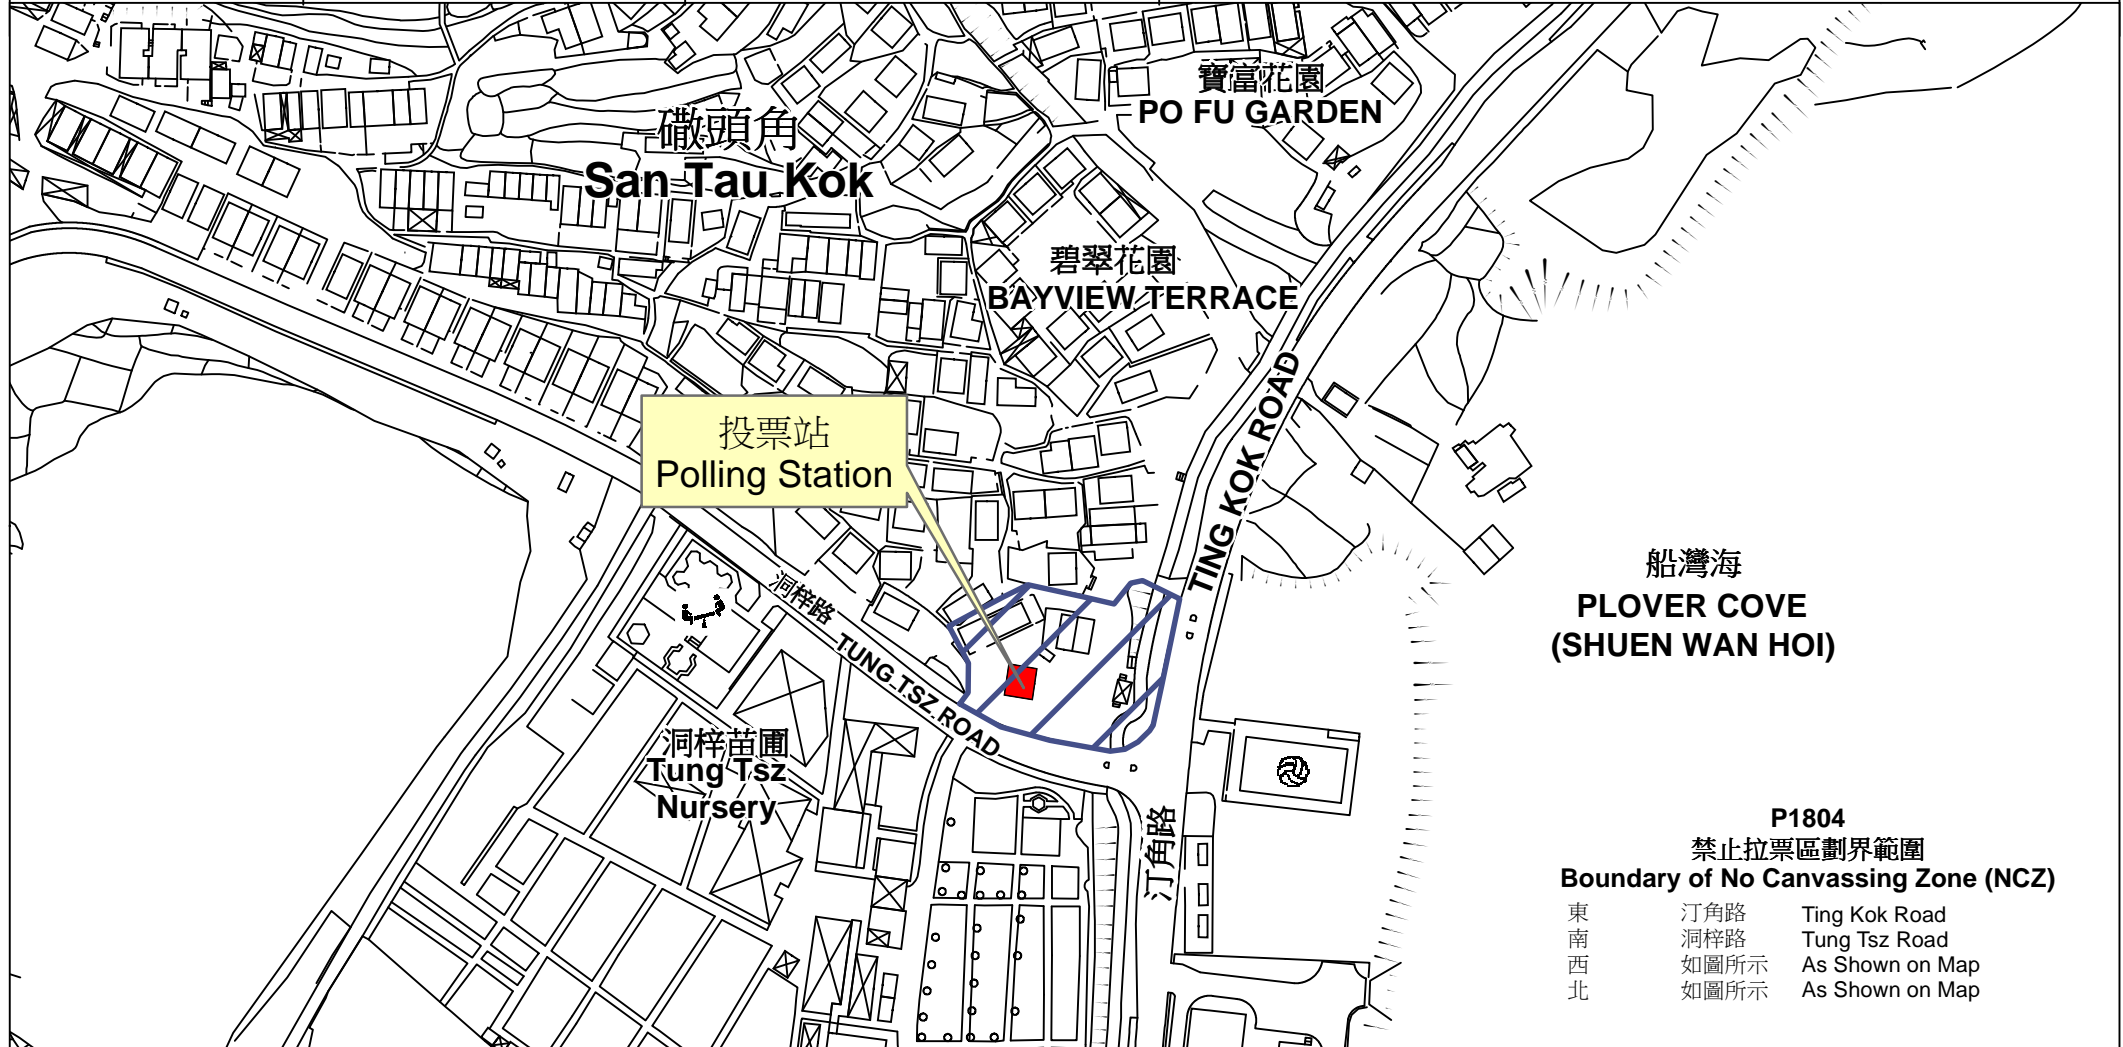

# 投票站位置圖和禁止拉票區 Polling Station - Location Plan & No Canvassing Zone

投票站編號 Polling Station Code	區議會名稱 Name of District Council	2019年區議會一般選舉選區編號及名稱 Code & Name of Constituency for 2019 District Council Ordinary Election	名稱及地址 Name & Address
<b>P1804</b>	<b>大埔 TAI PO</b>	<b>P18 船灣 Shuen Wan</b>	船灣聯村村公所 新界大埔洞梓路磡頭角2號B <b>Joint Village Office for Villages in Shuen Wan Tai Po</b> 2B San Tau Kok, Tung Tsz Road, Tai Po, New Territories

船灣海  
**PLOVER COVE  
(SHUEN WAN HOI)**

**P1804**  
禁止拉票區劃界範圍  
**Boundary of No Canvassing Zone (NCZ)**

東	汀角路	Ting Kok Road
南	洞梓路	Tung Tsz Road
西	如圖所示	As Shown on Map
北	如圖所示	As Shown on Map

禁止拉票區  
No Canvassing Zone