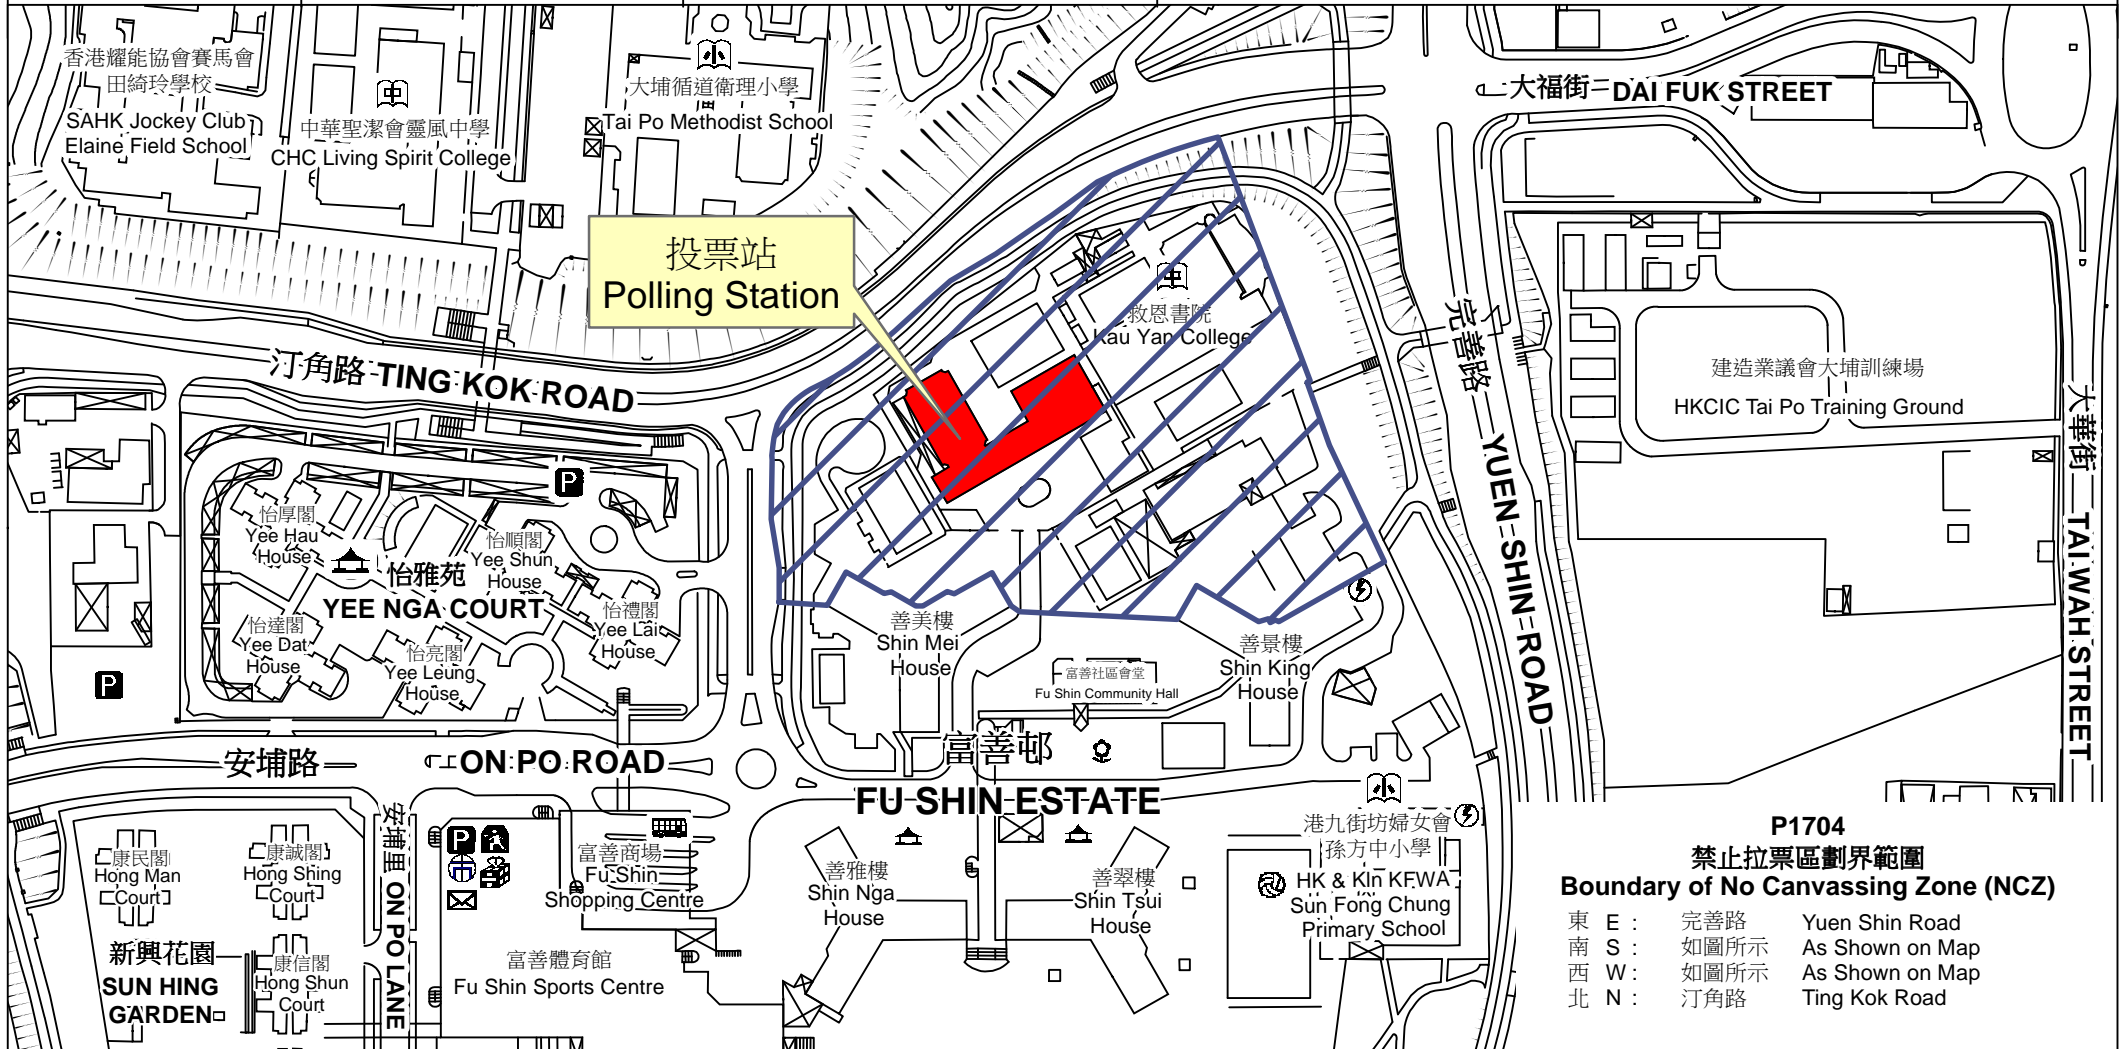

# 投票站位置圖和禁止拉票區 Polling Station - Location Plan & No Canvassing Zone

投票站編號 Polling Station Code	區議會名稱 Name of District Council	2019年區議會一般選舉選區編號及名稱 Code & Name of Constituency for 2019 District Council Ordinary Election	名稱及地址 Name & Address
<b>P1704</b>	<b>大埔 TAI PO</b>	<b>P17 康樂園 Hong Lok Yuen</b>	孔教學院大成何郭佩珍中學 新界大埔富善邨 <b>Confucian Tai Shing Ho Kwok Pui Chun College Fu Shin Estate, Tai Po, New Territories</b>

**P1704  
禁止拉票區劃界範圍  
Boundary of No Canvassing Zone (NCZ)**

東 E :	完善路	Yuen Shin Road
南 S :	如圖所示	As Shown on Map
西 W :	如圖所示	As Shown on Map
北 N :	汀角路	Ting Kok Road

 禁止拉票區  
No Canvassing Zone