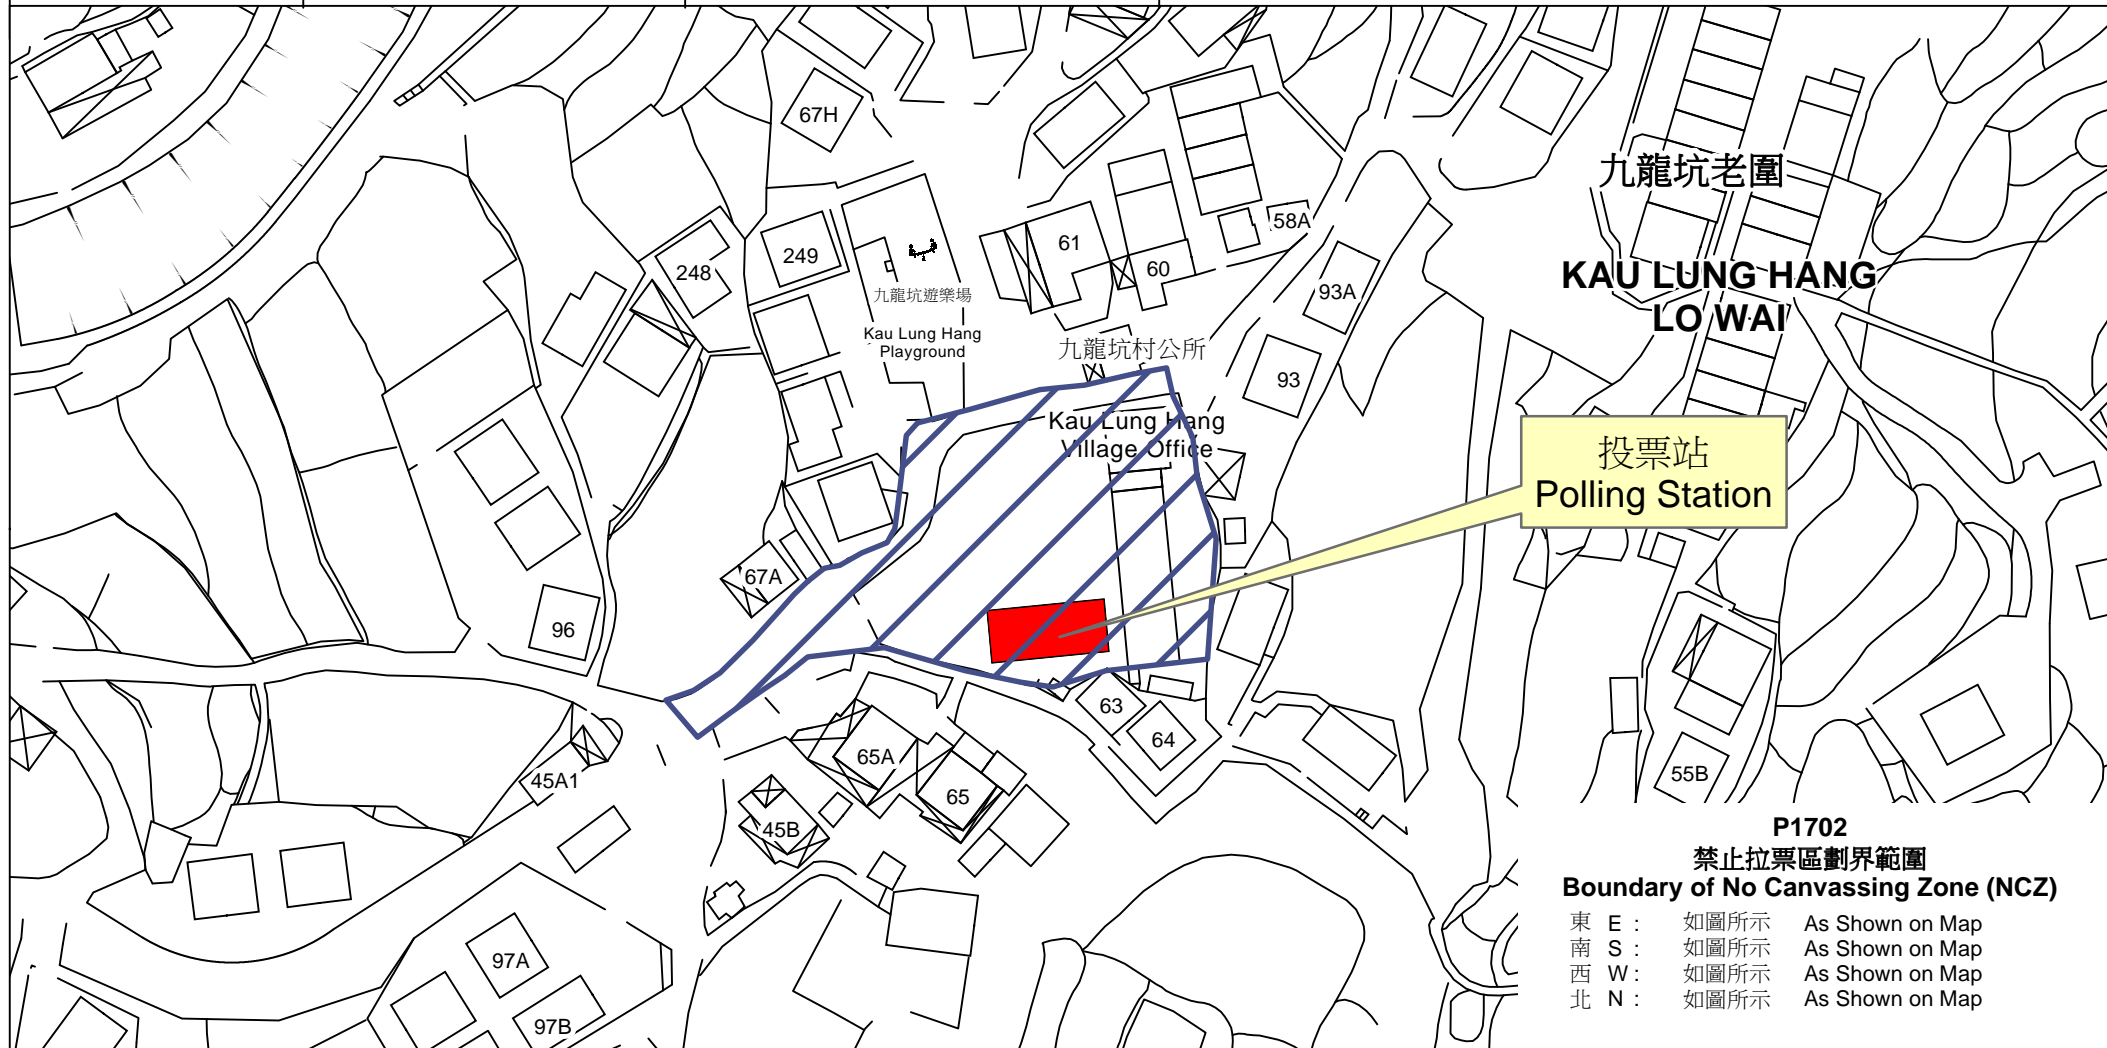

# 投票站位置圖和禁止拉票區 Polling Station - Location Plan & No Canvassing Zone

投票站編號 Polling Station Code	區議會名稱 Name of District Council	2019年區議會一般選舉選區編號及名稱 Code & Name of Constituency for 2019 District Council Ordinary Election	名稱及地址 Name & Address
<b>P1702</b>	<b>大埔 TAI PO</b>	<b>P17 康樂園 Hong Lok Yuen</b>	九龍坑公立育賢學校 新界大埔九龍坑村62號 <b>Kau Lung Hang Public Yuk Yin School</b> 62 Kau Lung Hang Village, Tai Po, New Territories

**P1702**  
**禁止拉票區劃界範圍**  
**Boundary of No Canvassing Zone (NCZ)**

東 E :	如圖所示	As Shown on Map
南 S :	如圖所示	As Shown on Map
西 W :	如圖所示	As Shown on Map
北 N :	如圖所示	As Shown on Map

 禁止拉票區  
No Canvassing Zone