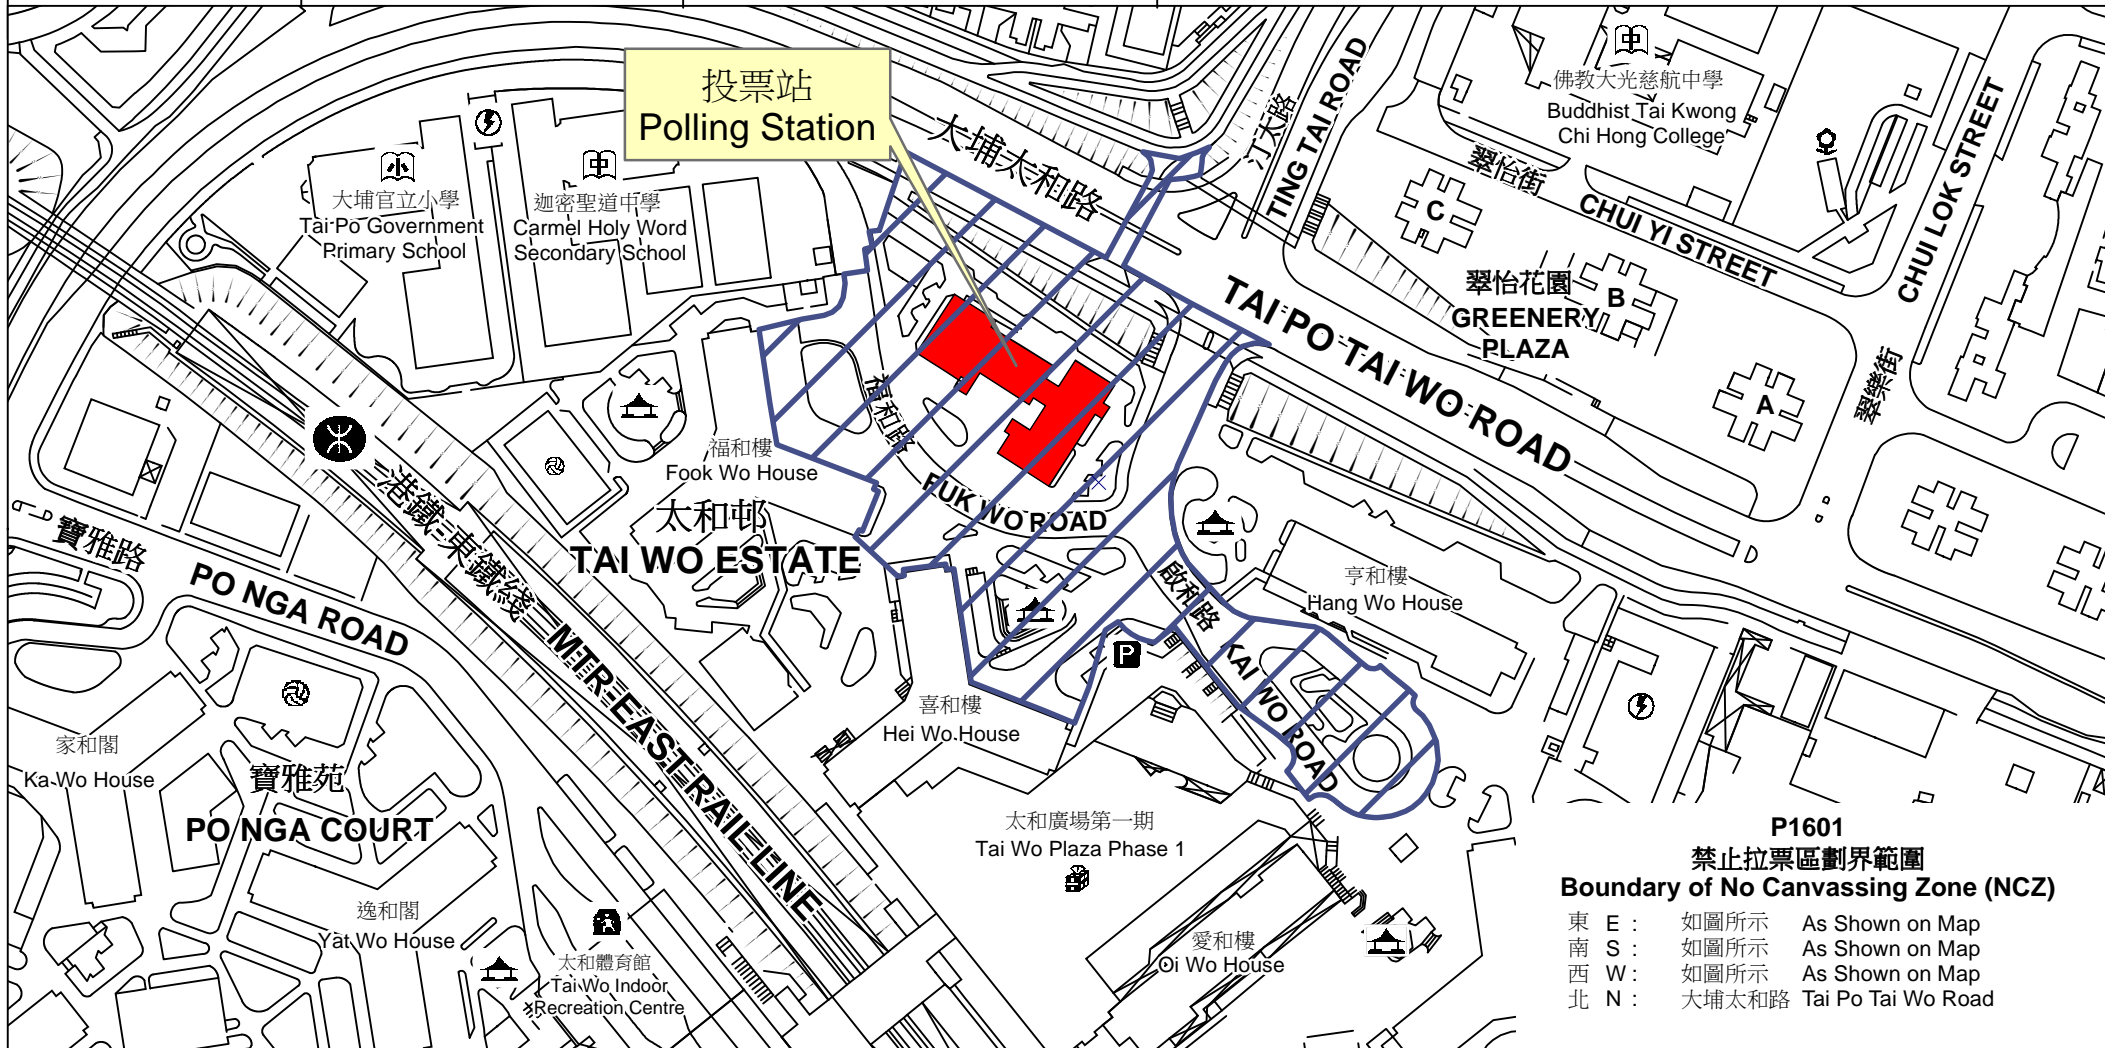

投票站位置圖和禁止拉票區 Polling Station - Location Plan & No Canvassing Zone

投票站編號 Polling Station Code	區議會名稱 Name of District Council	2019年區議會一般選舉選區編號及名稱 Code & Name of Constituency for 2019 District Council Ordinary Election	名稱及地址 Name & Address
P1601	大埔 TAI PO	P16 舊墟及太湖 Old Market & Serenity	太和鄰里社區中心 新界大埔太和邨 Tai Wo Neighbourhood Community Centre Tai Wo Estate, Tai Po, New Territories

**P1601
禁止拉票區劃界範圍
Boundary of No Canvassing Zone (NCZ)**

東 E :	如圖所示	As Shown on Map
南 S :	如圖所示	As Shown on Map
西 W :	如圖所示	As Shown on Map
北 N :	大埔太和路	Tai Po Tai Wo Road

 禁止拉票區
No Canvassing Zone