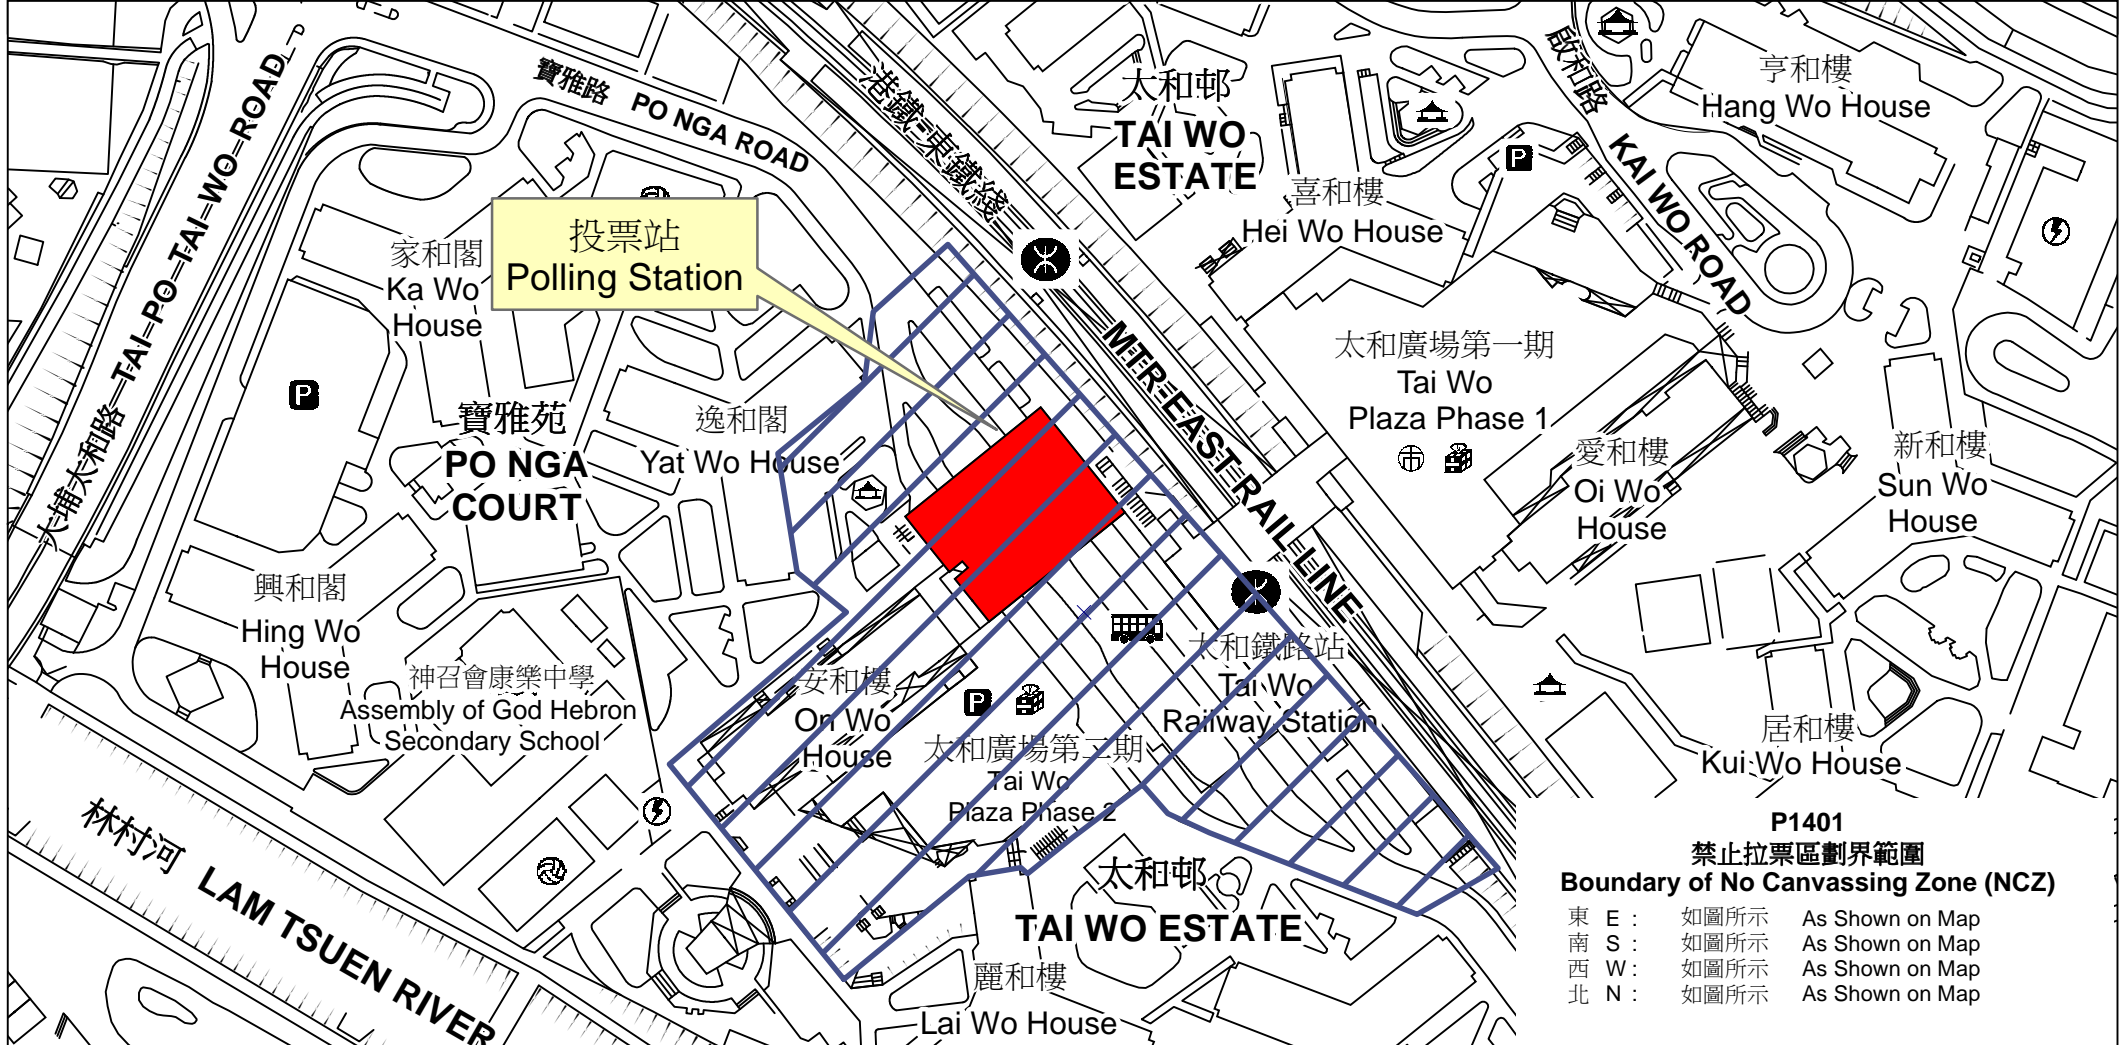

# 投票站位置圖和禁止拉票區 Polling Station - Location Plan & No Canvassing Zone

投票站編號 Polling Station Code	區議會名稱 Name of District Council	2019年區議會一般選舉選區編號及名稱 Code & Name of Constituency for 2019 District Council Ordinary Election	名稱及地址 Name & Address
<b>P1401</b>	<b>大埔 TAI PO</b>	<b>P14 寶雅 Po Nga</b>	太和體育館 新界大埔太和邨太和商場平台 <b>Tai Wo Sports Centre Podium Level, Tai Wo Shopping Centre, Tai Wo Estate, Tai Po, New Territories</b>

**P1401  
禁止拉票區劃界範圍  
Boundary of No Canvassing Zone (NCZ)**

東 E :	如圖所示	As Shown on Map
南 S :	如圖所示	As Shown on Map
西 W :	如圖所示	As Shown on Map
北 N :	如圖所示	As Shown on Map

 禁止拉票區  
No Canvassing Zone