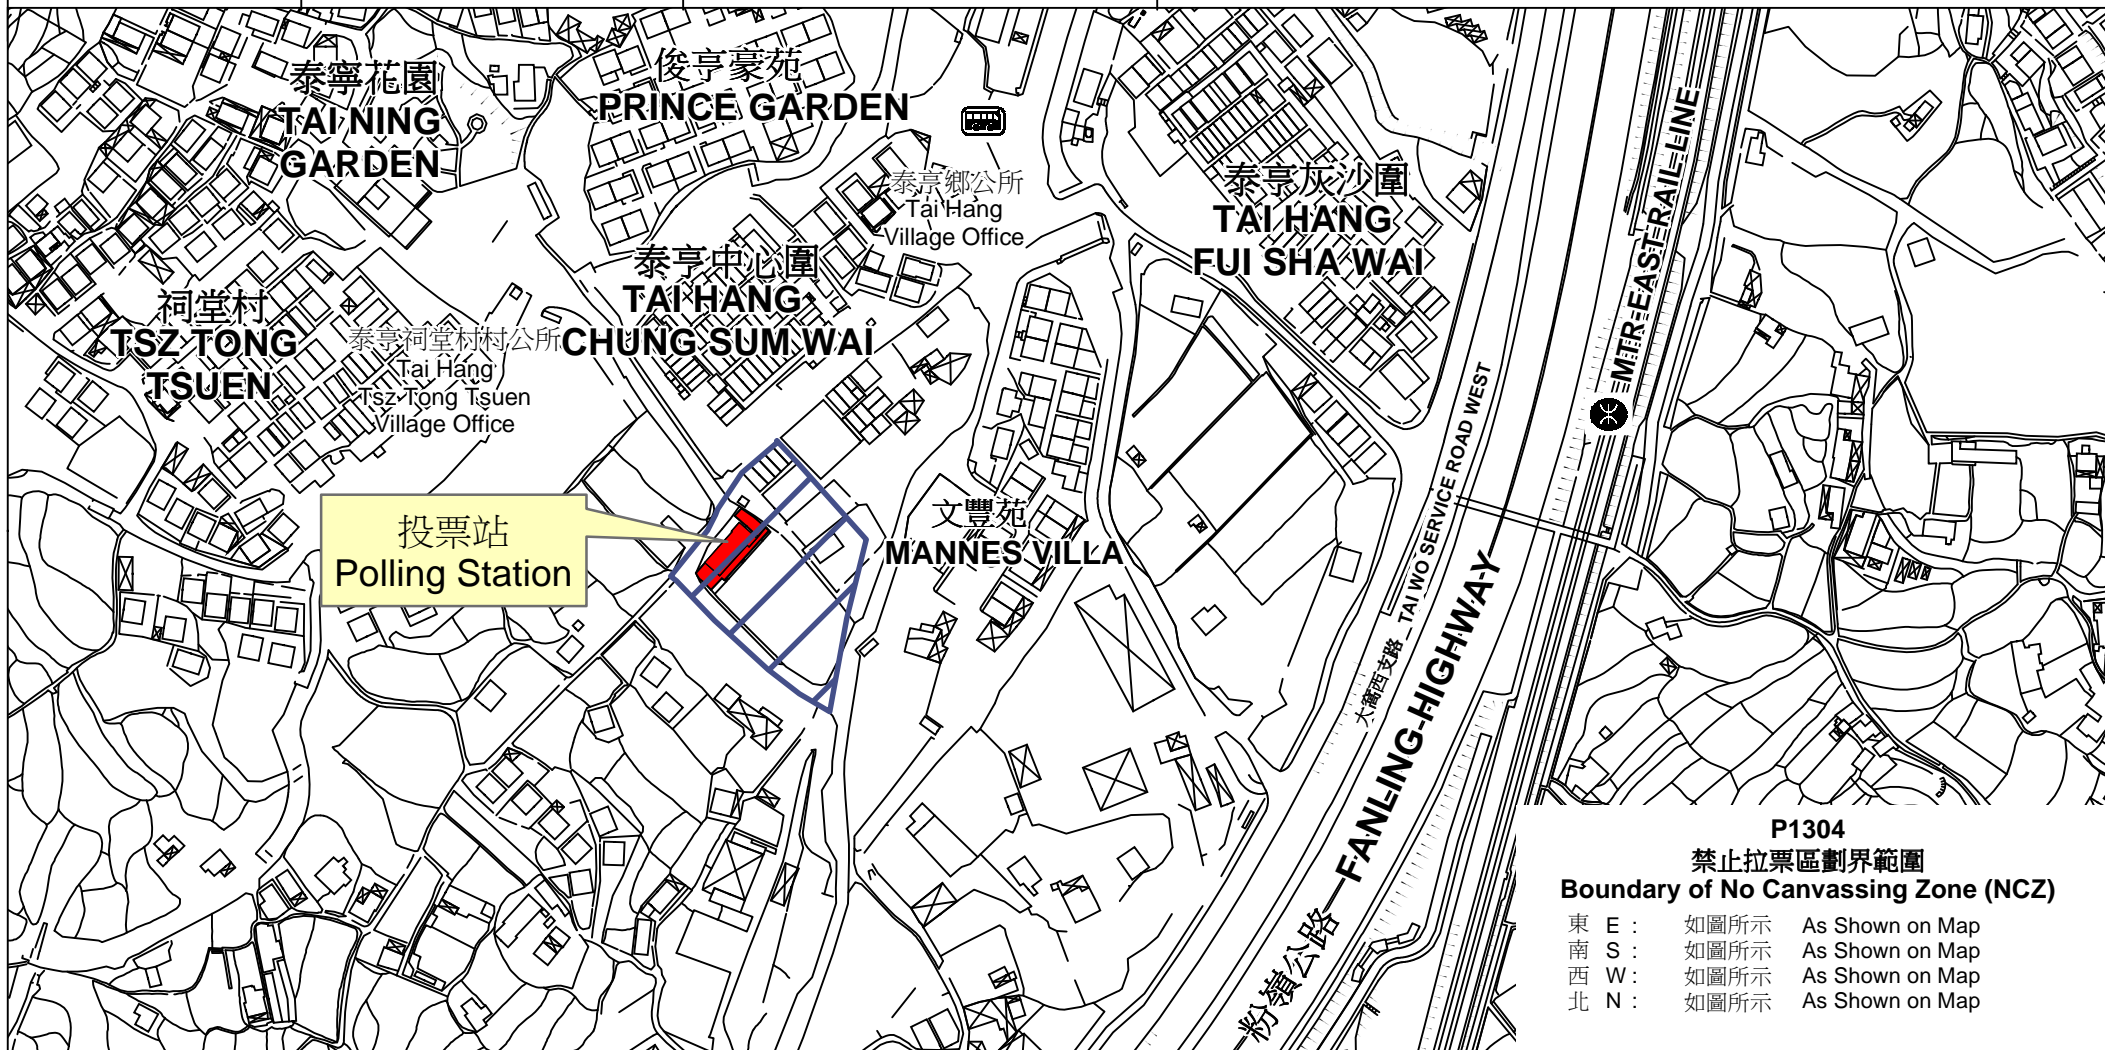

投票站位置圖和禁止拉票區 Polling Station - Location Plan & No Canvassing Zone

投票站編號 Polling Station Code	區議會名稱 Name of District Council	2019年區議會一般選舉選區編號及名稱 Code & Name of Constituency for 2019 District Council Ordinary Election	名稱及地址 Name & Address
P1304	大埔 TAI PO	P13 林村谷 Lam Tsuen Valley	泰亨公立學校 新界大埔泰亨村中心圍9號 Tai Hang Public School 9 Chung Sum Wai, Tai Hang Village, Tai Po, New Territories

P1304
禁止拉票區劃界範圍
Boundary of No Canvassing Zone (NCZ)

東 E :	如圖所示	As Shown on Map
南 S :	如圖所示	As Shown on Map
西 W :	如圖所示	As Shown on Map
北 N :	如圖所示	As Shown on Map

 禁止拉票區
No Canvassing Zone