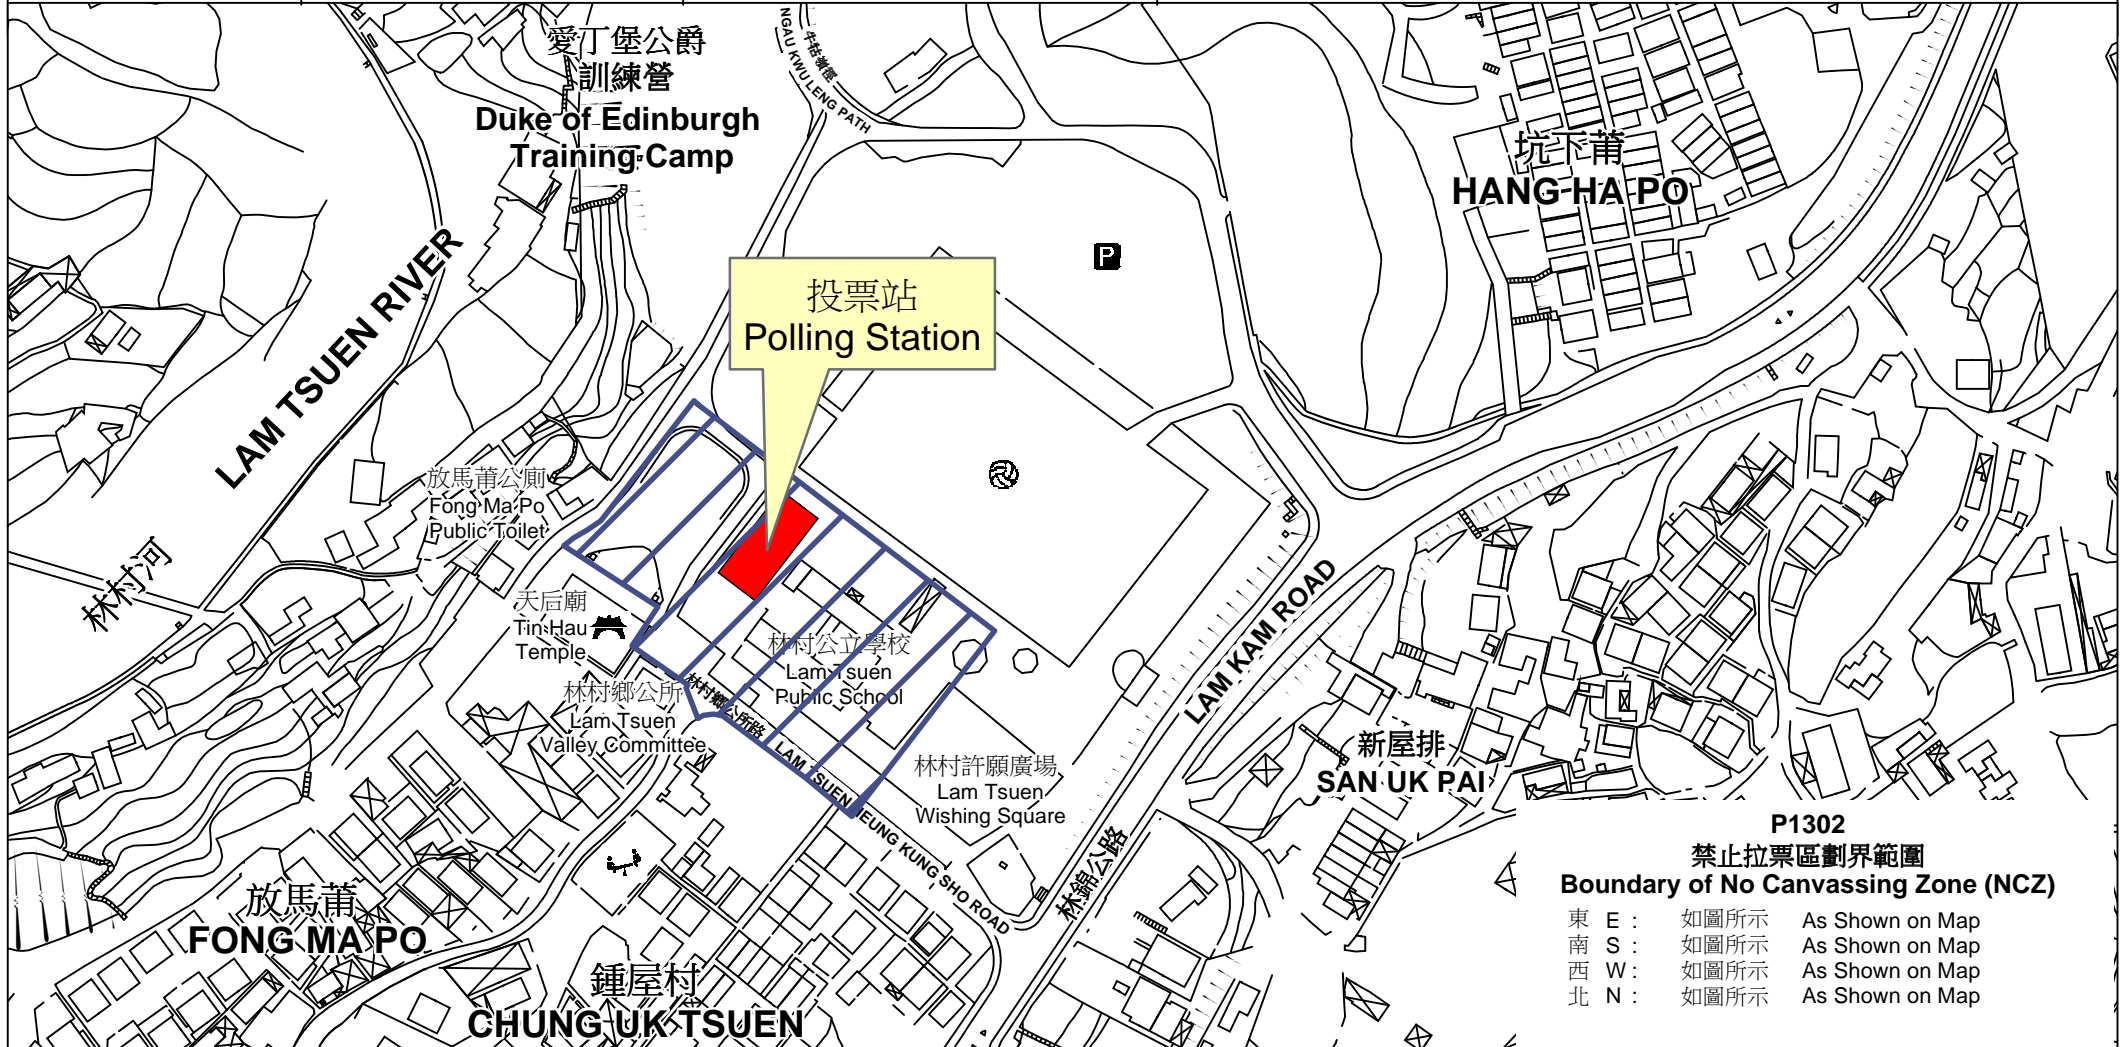

# 投票站位置圖和禁止拉票區 Polling Station - Location Plan & No Canvassing Zone

投票站編號 Polling Station Code	區議會名稱 Name of District Council	2019年區議會一般選舉選區編號及名稱 Code & Name of Constituency for 2019 District Council Ordinary Election	名稱及地址 Name & Address
<b>P1302</b>	<b>大埔 TAI PO</b>	<b>P13 林村谷 Lam Tsuen Valley</b>	獅子會林村青年中心 新界大埔林村放馬莆 <b>Lions Club Lam Tsuen Youth Centre</b> Fong Ma Po, Lam Tsuen, Tai Po, New Territories

禁止拉票區  
No Canvassing Zone