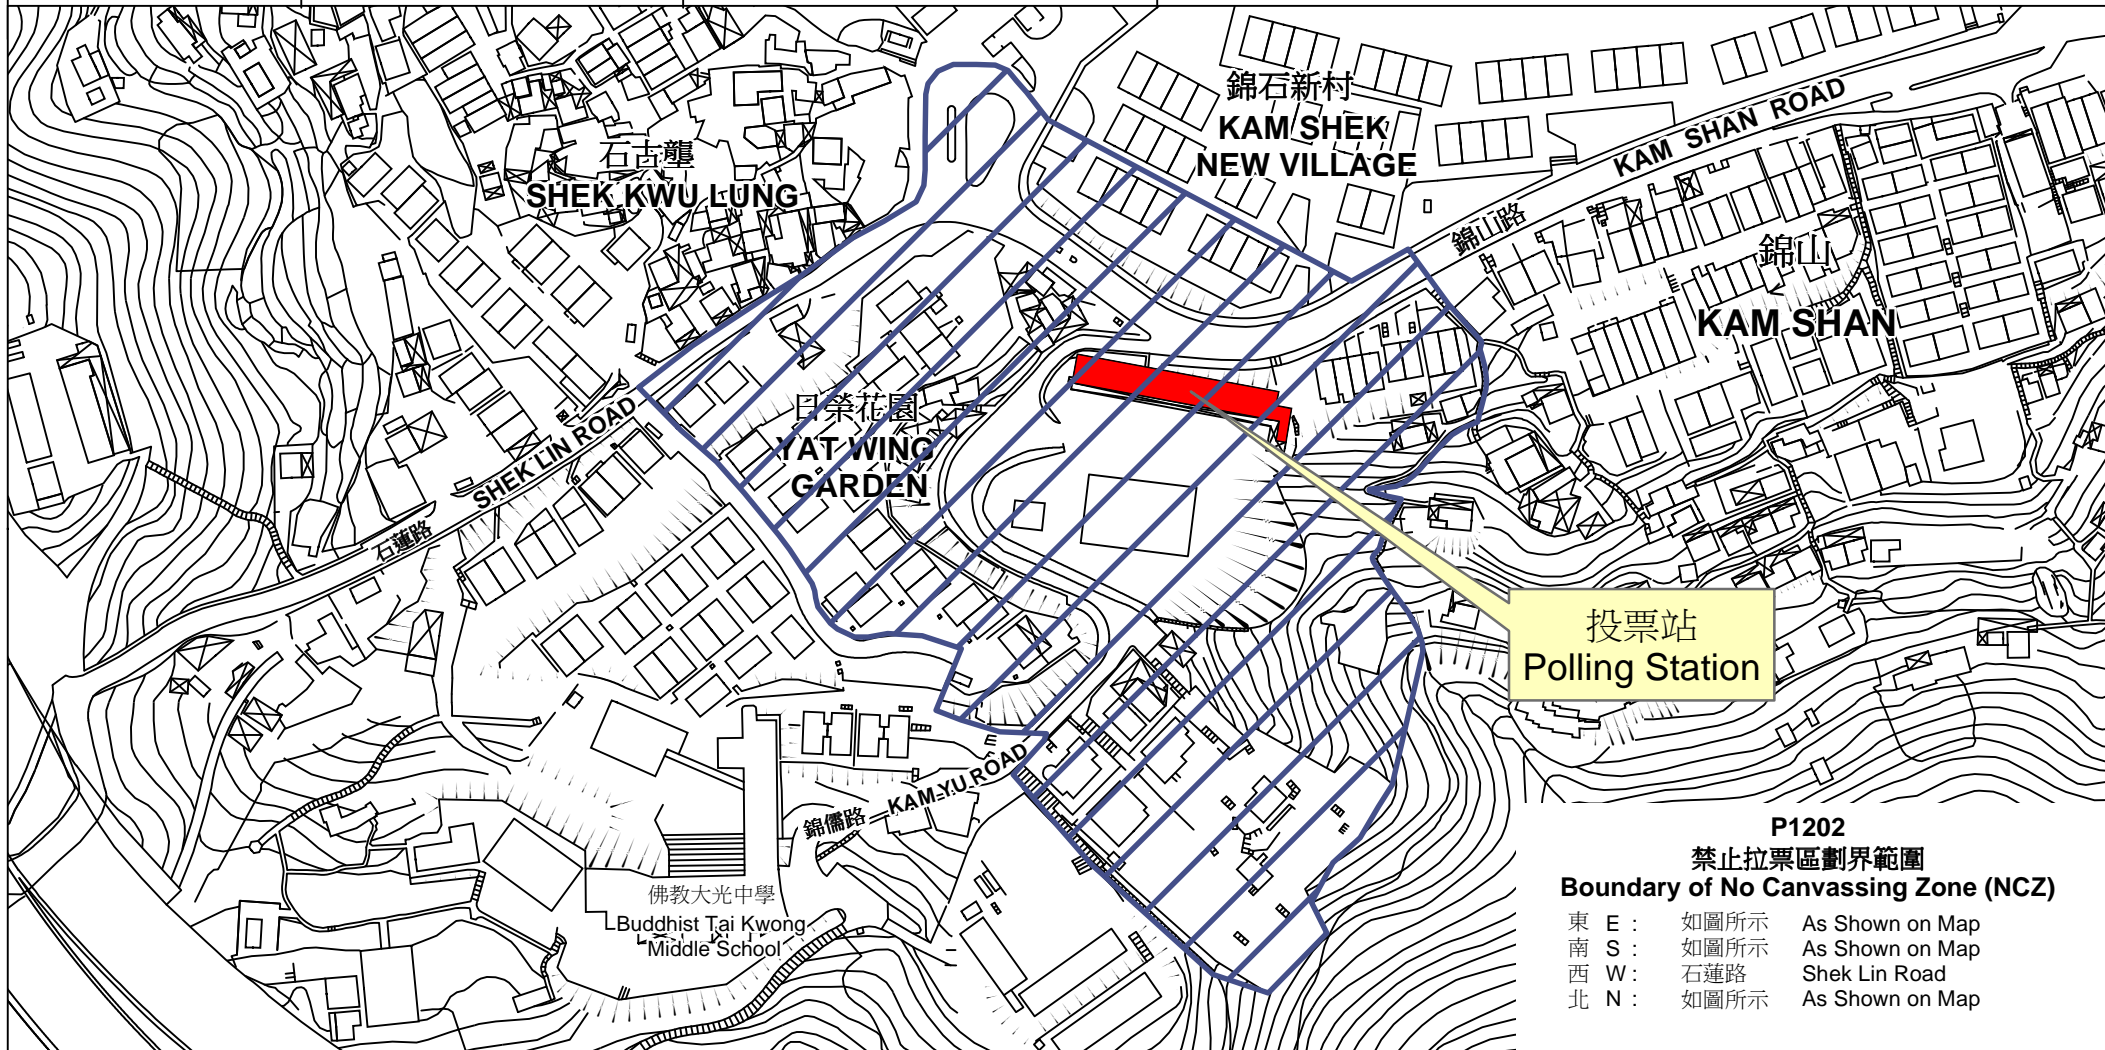

投票站位置圖和禁止拉票區 Polling Station - Location Plan & No Canvassing Zone

投票站編號 Polling Station Code	區議會名稱 Name of District Council	2019年區議會一般選舉選區編號及名稱 Code & Name of Constituency for 2019 District Council Ordinary Election	名稱及地址 Name & Address
P1202	大埔 TAI PO	P12 新富 San Fu	挪威國際學校 新界大埔錦山路170號 Norwegian International School 170 Kam Shan Road, Tai Po, New Territories

禁止拉票區
No Canvassing Zone

P1202
禁止拉票區劃界範圍
Boundary of No Canvassing Zone (NCZ)

東 E :	如圖所示	As Shown on Map
南 S :	如圖所示	As Shown on Map
西 W :	石蓮路	Shek Lin Road
北 N :	如圖所示	As Shown on Map