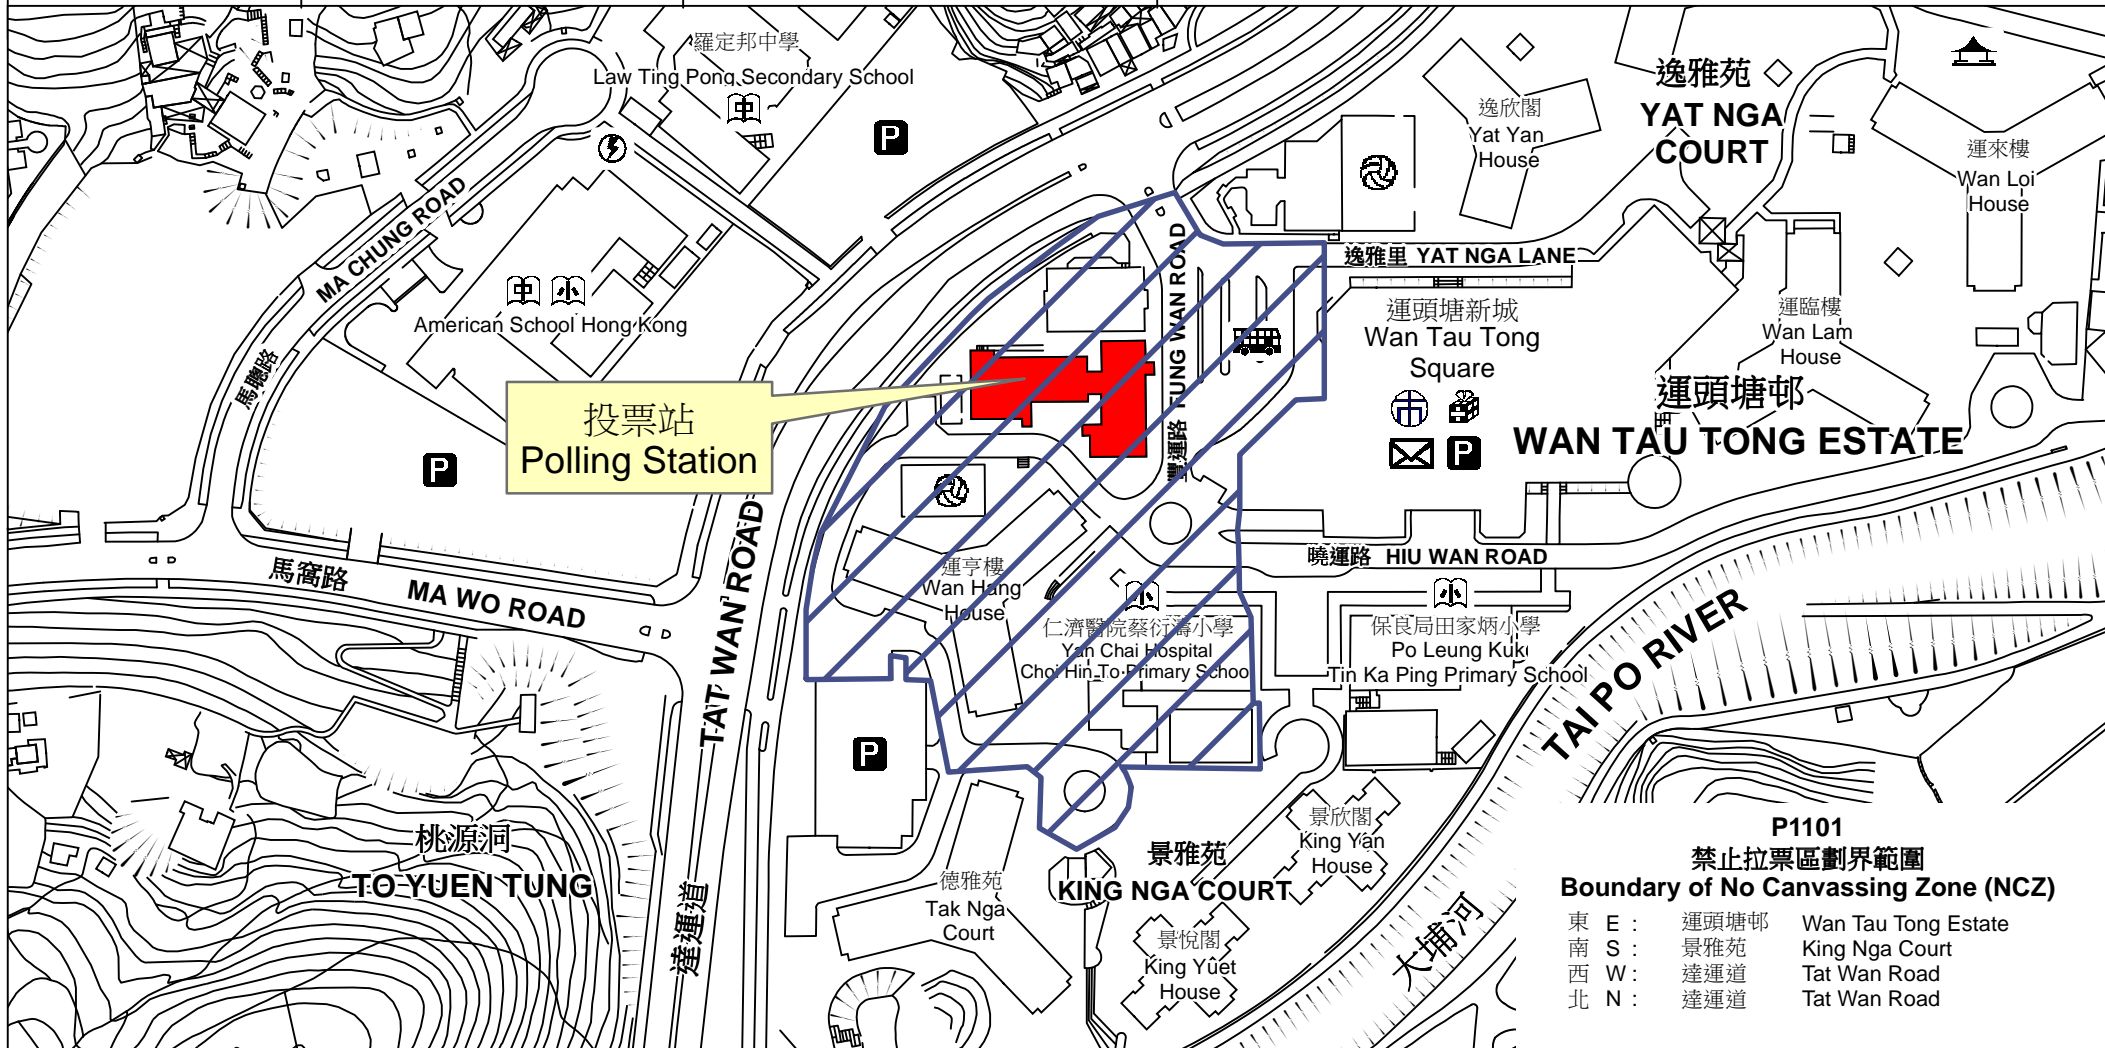

# 投票站位置圖和禁止拉票區 Polling Station - Location Plan & No Canvassing Zone

投票站編號 Polling Station Code	區議會名稱 Name of District Council	2019年區議會一般選舉選區編號及名稱 Code & Name of Constituency for 2019 District Council Ordinary Election	名稱及地址 Name & Address
<b>P1101</b>	<b>大埔 TAI PO</b>	<b>P11 運頭塘 Wan Tau Tong</b>	<b>運頭塘鄰里社區中心 新界大埔運頭塘邨 Wan Tau Tong Neighbourhood Community Centre Wan Tau Tong Estate, Tai Po, New Territories</b>

投票站  
Polling Station

**P1101  
禁止拉票區劃界範圍  
Boundary of No Canvassing Zone (NCZ)**

東 E :	運頭塘邨	Wan Tau Tong Estate
南 S :	景雅苑	King Nga Court
西 W :	達運道	Tat Wan Road
北 N :	達運道	Tat Wan Road

 禁止拉票區  
No Canvassing Zone