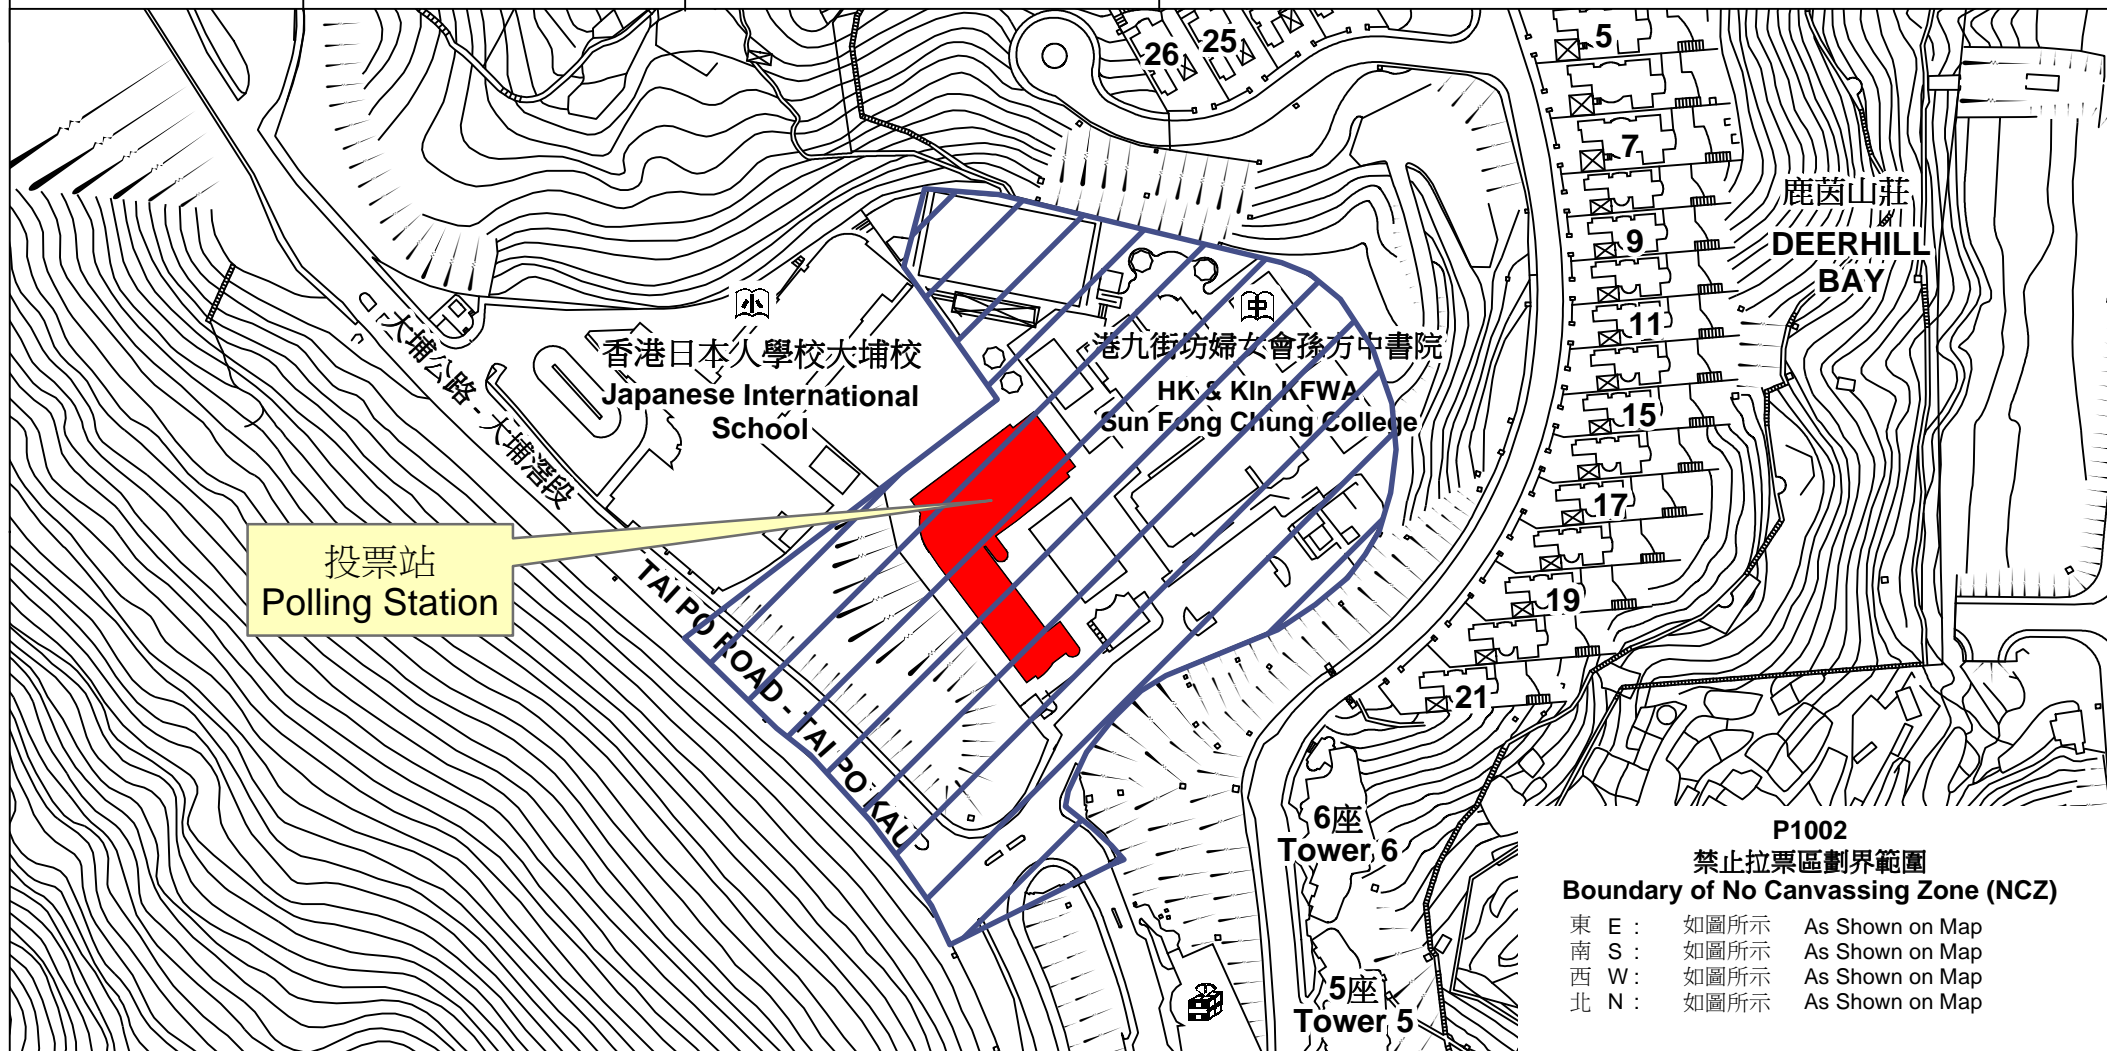

投票站位置圖和禁止拉票區 Polling Station - Location Plan & No Canvassing Zone

投票站編號 Polling Station Code	區議會名稱 Name of District Council	2019年區議會一般選舉選區編號及名稱 Code & Name of Constituency for 2019 District Council Ordinary Election	名稱及地址 Name & Address
P1002	大埔 TAI PO	P10 大埔滘 Tai Po Kau	保良局田家炳千禧小學 新界大埔大埔公路大埔滘段4641號 PLK Tin Ka Ping Millennium Primary School 4641 Tai Po Road, Tai Po Kau, Tai Po, New Territories

P1002
禁止拉票區劃界範圍
Boundary of No Canvassing Zone (NCZ)

東 E :	如圖所示	As Shown on Map
南 S :	如圖所示	As Shown on Map
西 W :	如圖所示	As Shown on Map
北 N :	如圖所示	As Shown on Map

 禁止拉票區
No Canvassing Zone