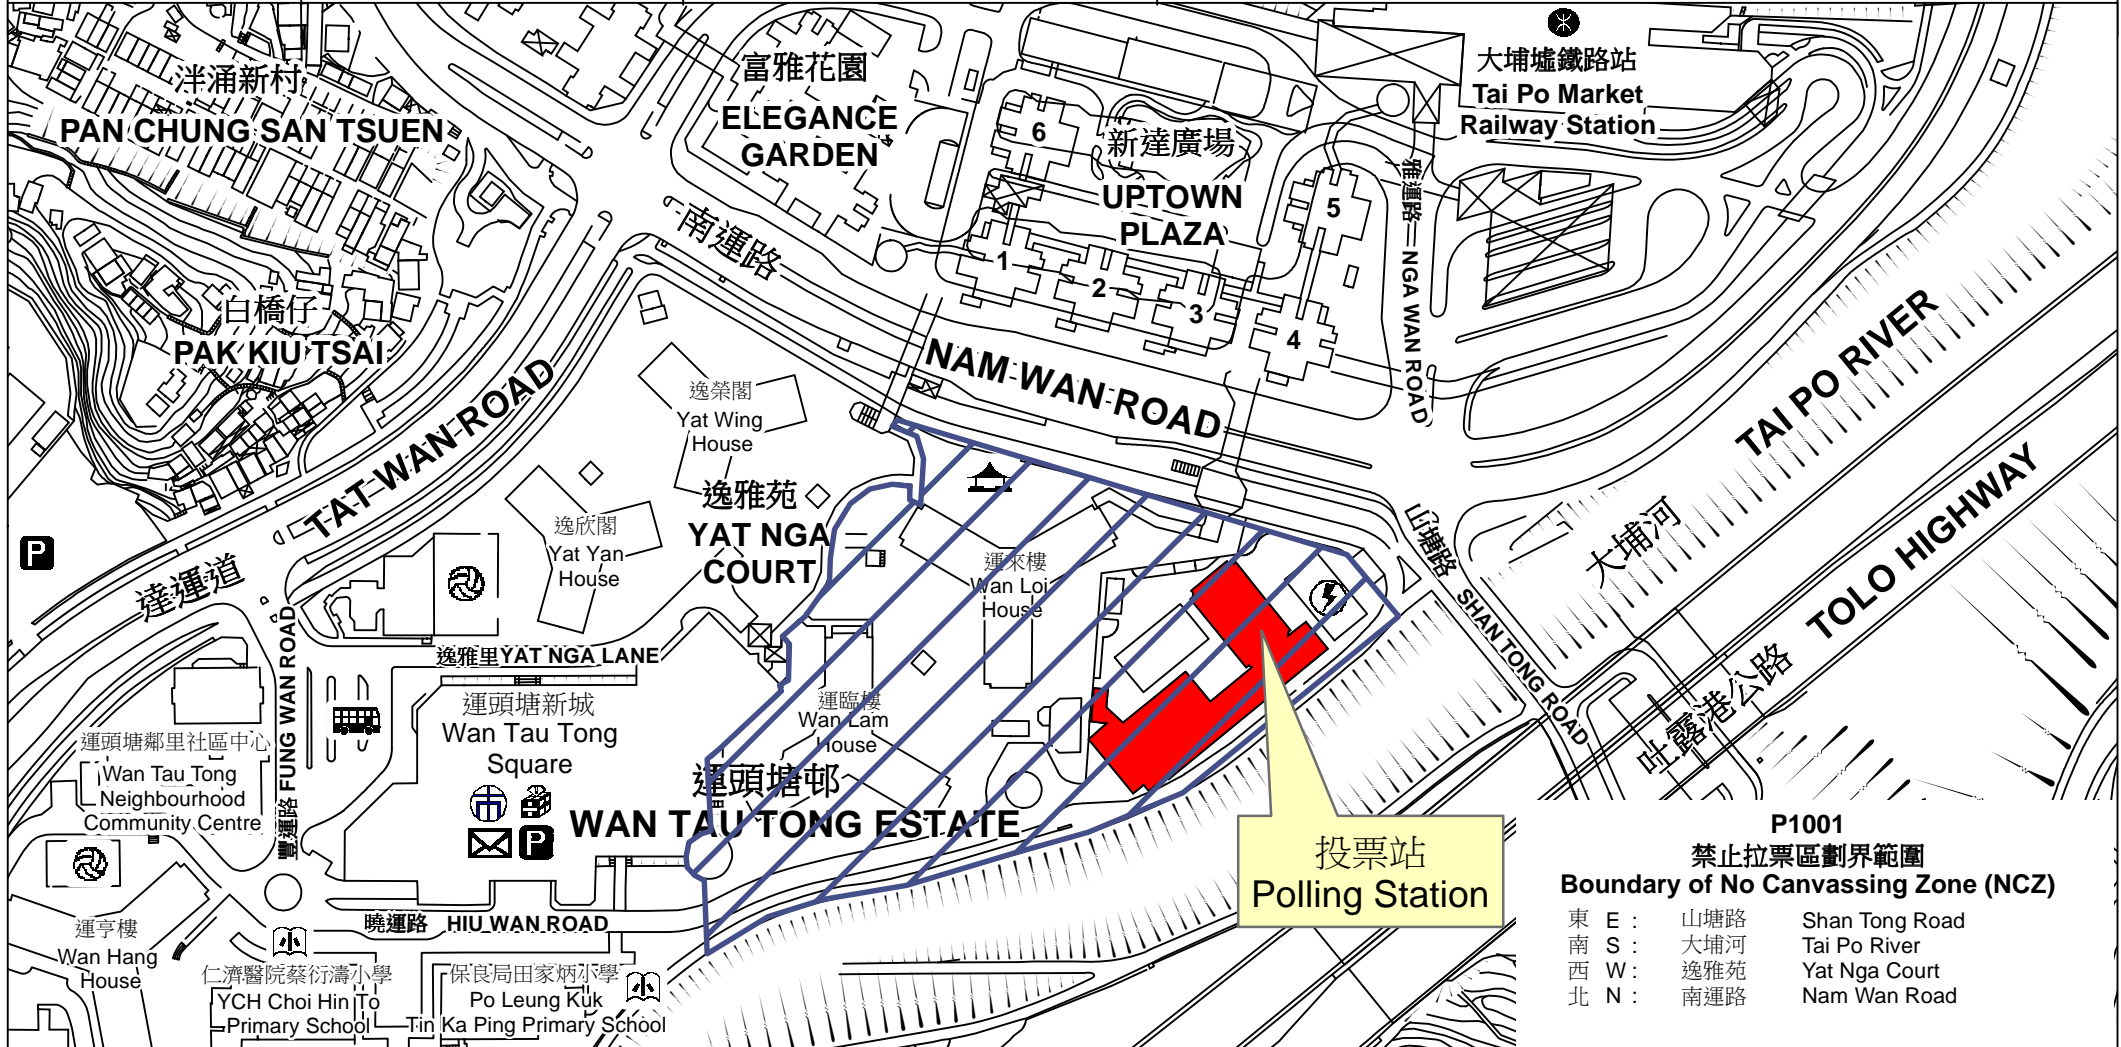

投票站位置圖和禁止拉票區 Polling Station - Location Plan & No Canvassing Zone

投票站編號 Polling Station Code	區議會名稱 Name of District Council	2019年區議會一般選舉選區編號及名稱 Code & Name of Constituency for 2019 District Council Ordinary Election	名稱及地址 Name & Address
P1001	大埔 TAI PO	P10 大埔滘 Tai Po Kau	香港教師會李興貴中學 新界大埔運頭塘邨 Hong Kong Teachers' Association Lee Heng Kwei Secondary School Wan Tau Tong Estate, Tai Po, New Territories

投票站
Polling Station

P1001
禁止拉票區劃界範圍
Boundary of No Canvassing Zone (NCZ)

東 E :	山塘路	Shan Tong Road
南 S :	大埔河	Tai Po River
西 W :	逸雅苑	Yat Nga Court
北 N :	南運路	Nam Wan Road

 禁止拉票區
No Canvassing Zone