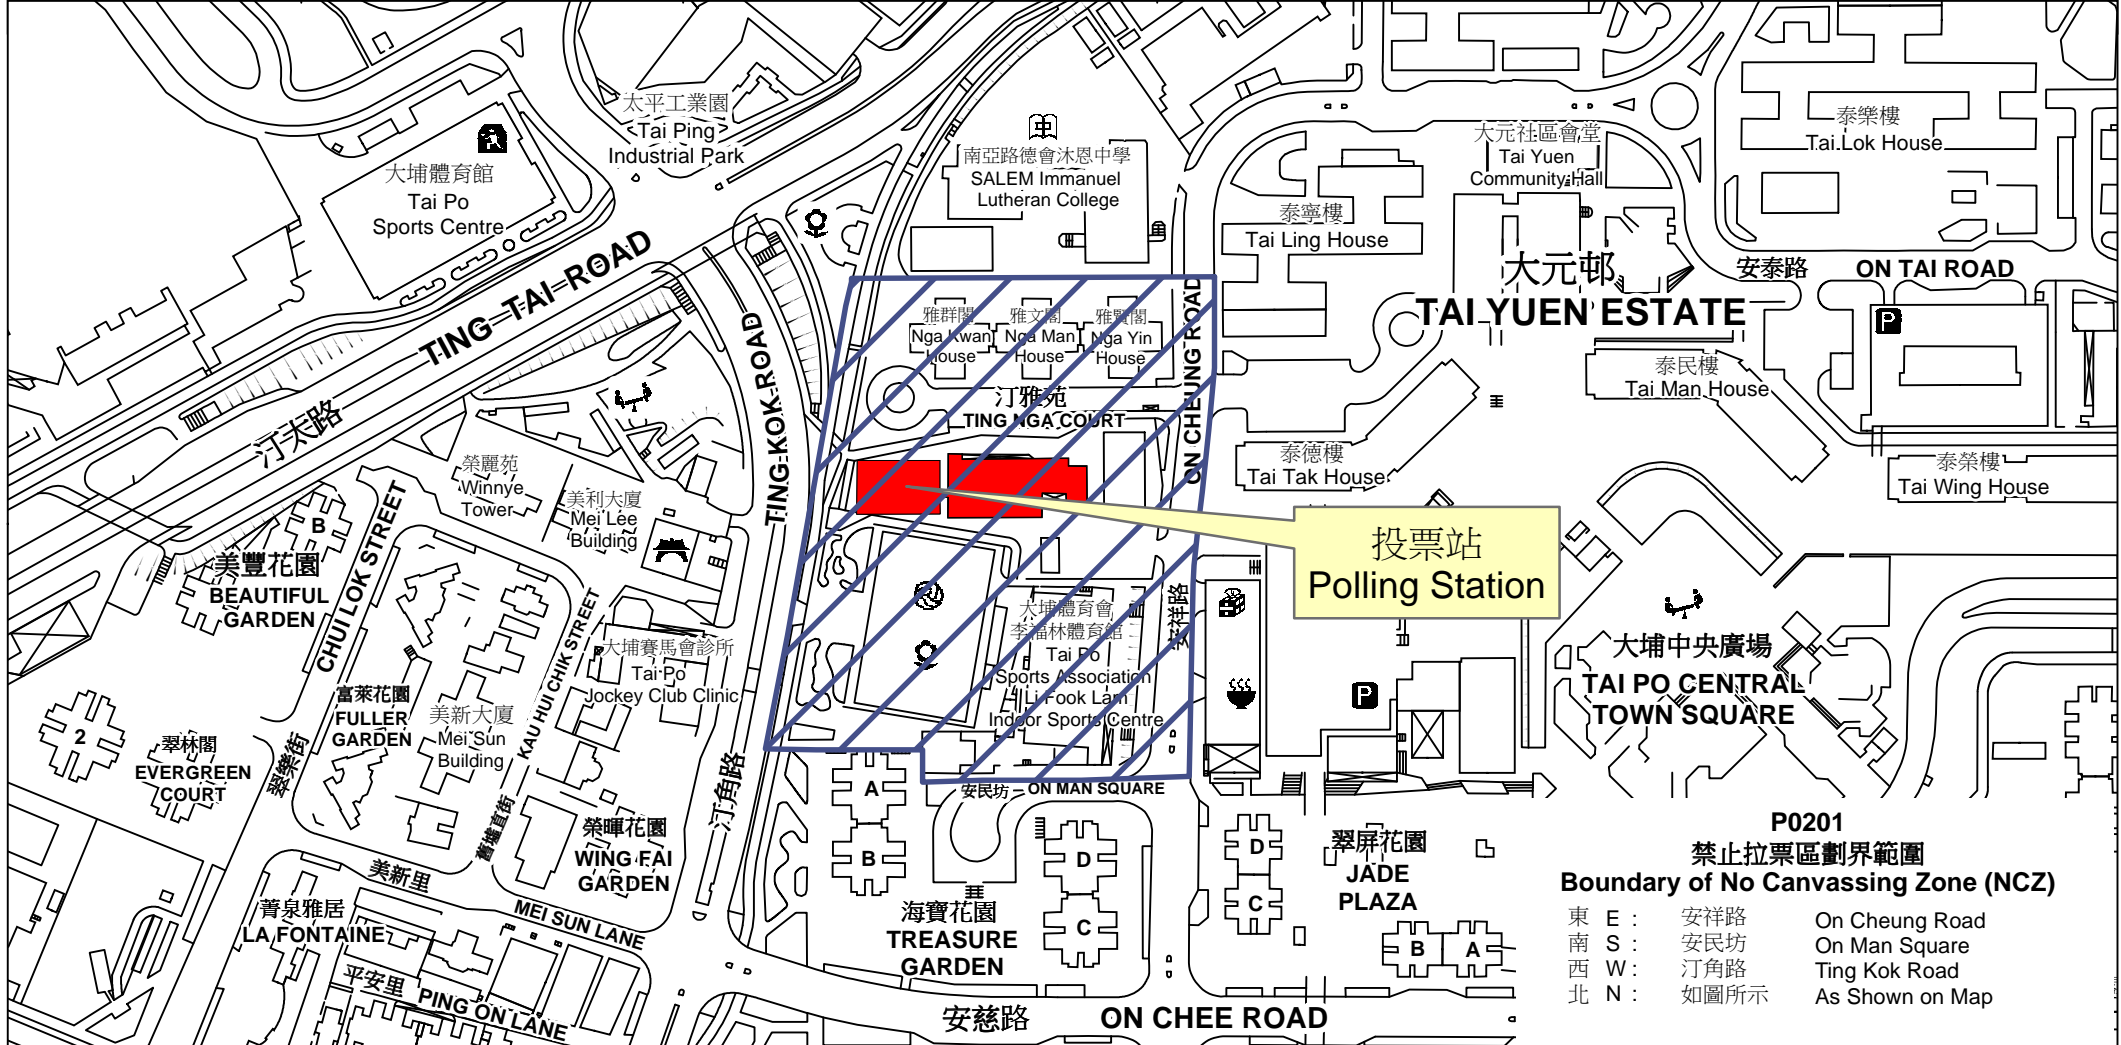

# 投票站位置圖和禁止拉票區 Polling Station - Location Plan & No Canvassing Zone

投票站編號 Polling Station Code	區議會名稱 Name of District Council	2019年區議會一般選舉選區編號及名稱 Code & Name of Constituency for 2019 District Council Ordinary Election	名稱及地址 Name & Address
<b>P0201</b>	<b>大埔 TAI PO</b>	<b>P02 頌汀 Chung Ting</b>	新界婦孺福利會梁省德學校 新界大埔大元邨 <b>NTW&amp;JWAL Leung Sing Tak Primary School Tai Yuen Estate, Tai Po, New Territories</b>

**P0201  
禁止拉票區劃界範圍  
Boundary of No Canvassing Zone (NCZ)**

東 E :	安祥路	On Cheung Road
南 S :	安民坊	On Man Square
西 W :	汀角路	Ting Kok Road
北 N :	如圖所示	As Shown on Map

 禁止拉票區  
No Canvassing Zone