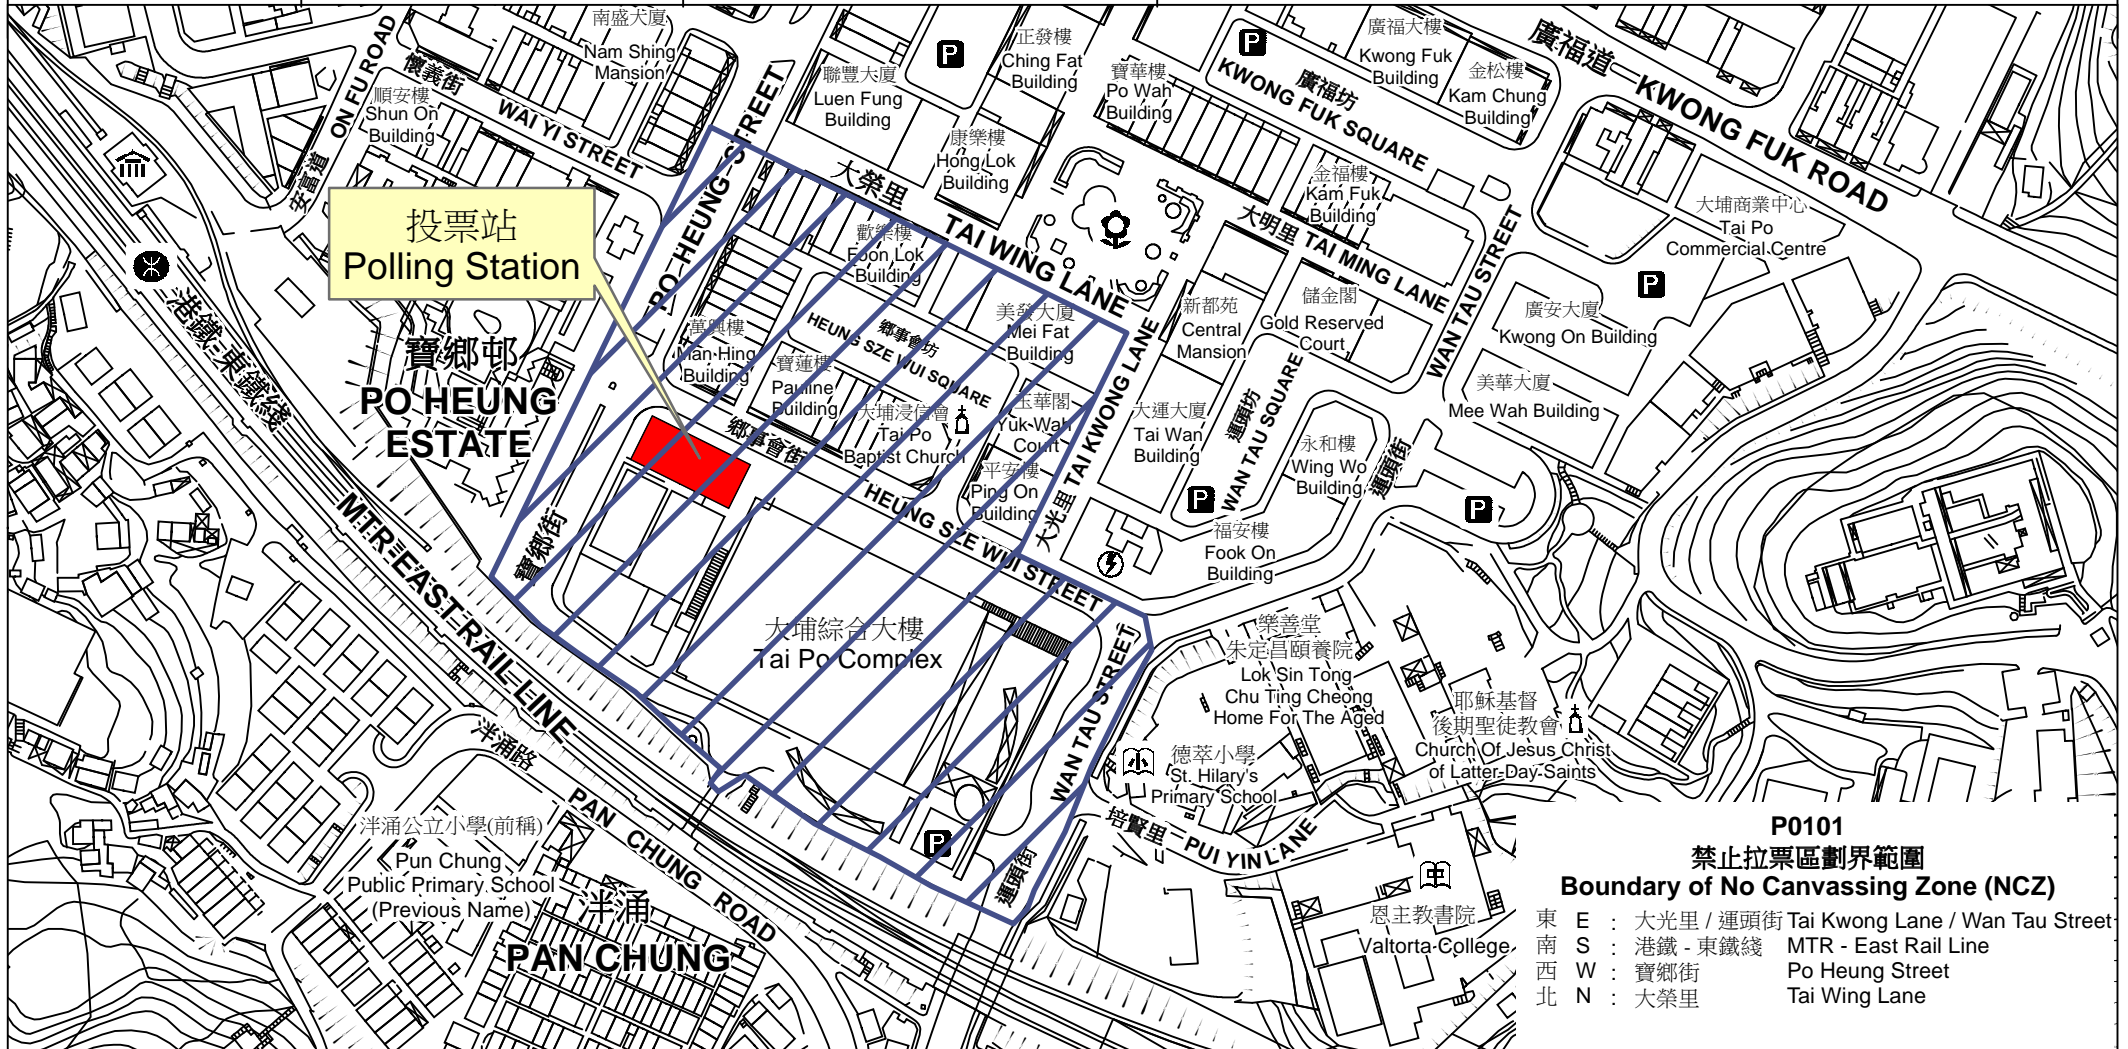

# 投票站位置圖和禁止拉票區 Polling Station - Location Plan & No Canvassing Zone

投票站編號 Polling Station Code	區議會名稱 Name of District Council	2019年區議會一般選舉選區編號及名稱 Code & Name of Constituency for 2019 District Council Ordinary Election	名稱及地址 Name & Address
<b>P0101</b>	<b>大埔 TAI PO</b>	<b>P01 大埔墟 Tai Po Hui</b>	<b>大埔社區中心(展覽廳) 新界大埔鄉事會街2號 Tai Po Community Centre (Exhibition Hall) 2 Heung Sze Wui Street, Tai Po, New Territories</b>

**P0101  
禁止拉票區劃界範圍  
Boundary of No Canvassing Zone (NCZ)**

東 E : 大光里 / 運頭街 Tai Kwong Lane / Wan Tau Street  
 南 S : 港鐵 - 東鐵綫 MTR - East Rail Line  
 西 W : 寶鄉街 Po Heung Street  
 北 N : 大榮里 Tai Wing Lane

 禁止拉票區  
No Canvassing Zone