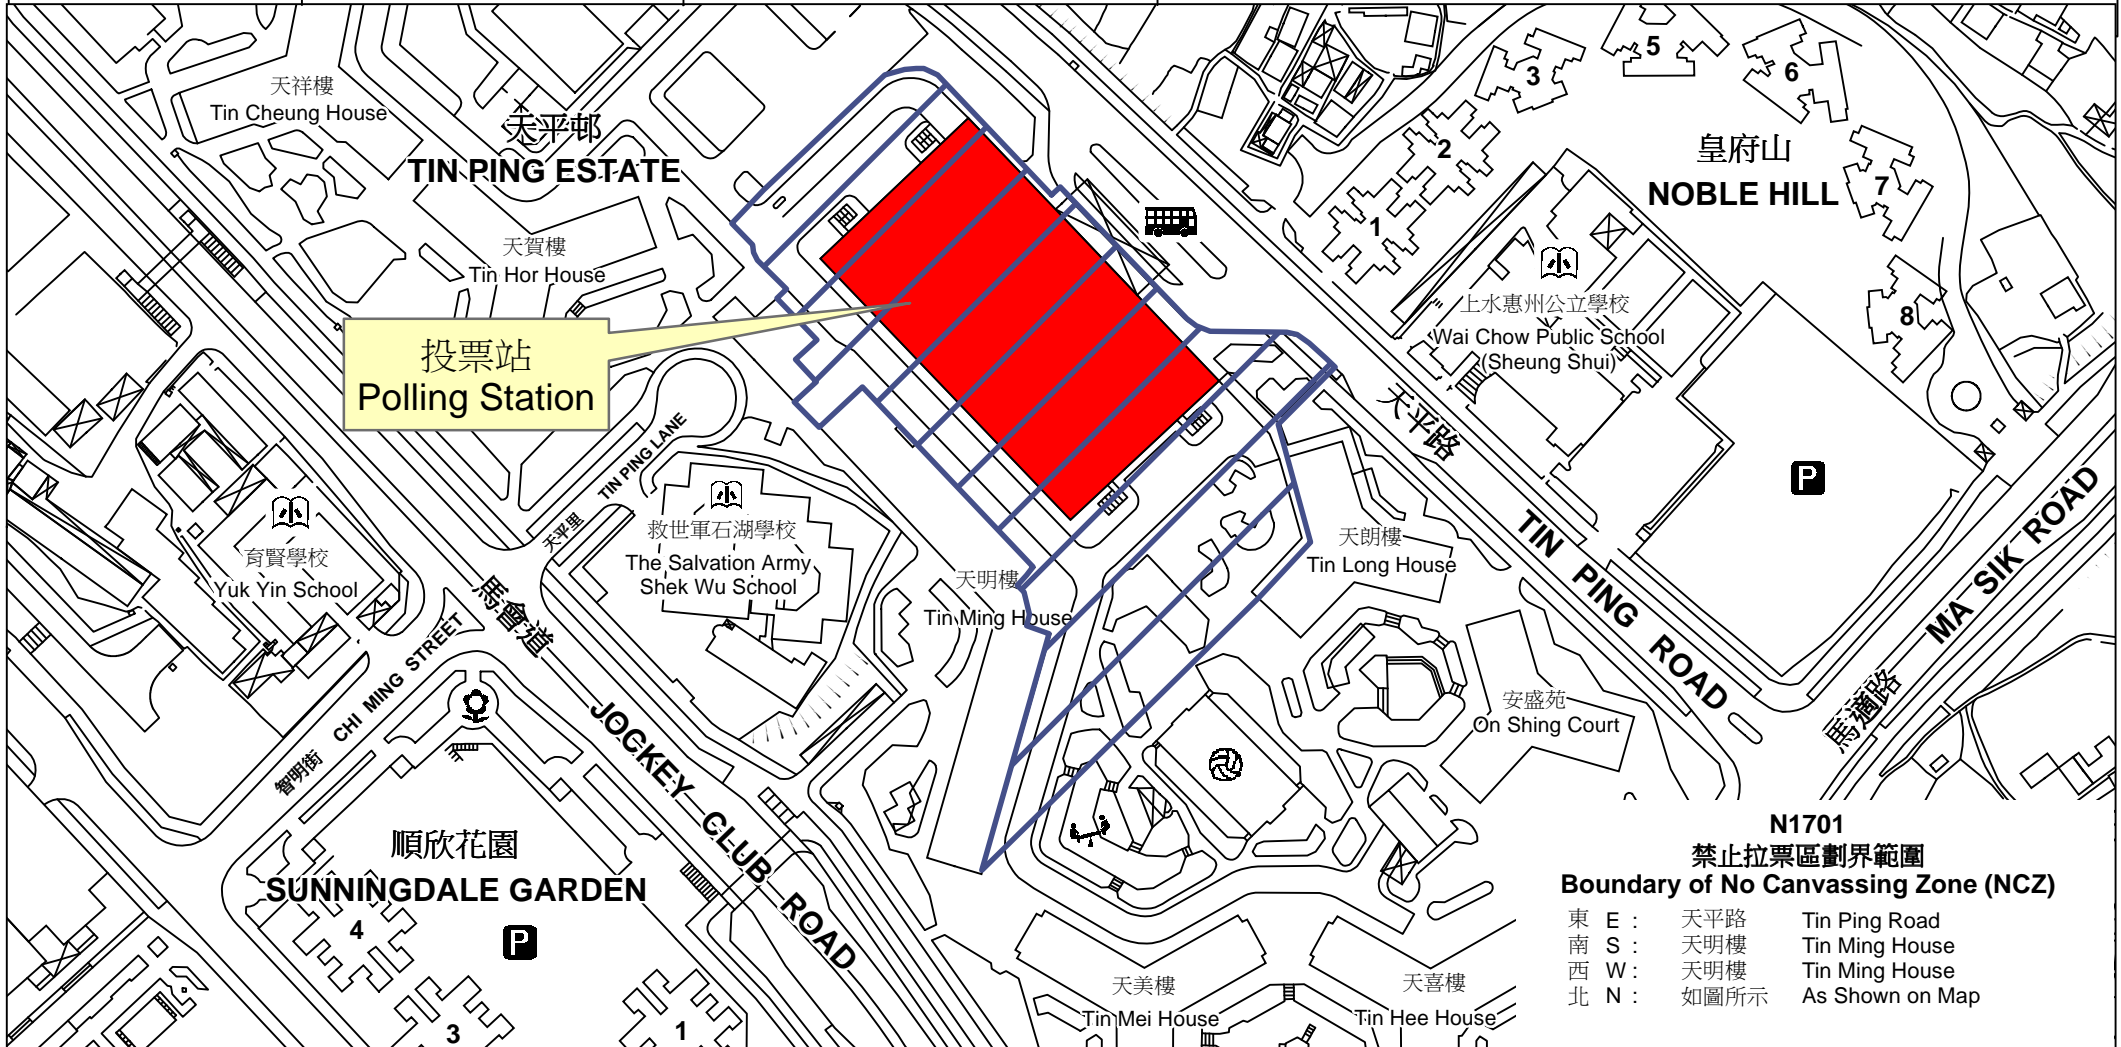

投票站位置圖和禁止拉票區 Polling Station - Location Plan & No Canvassing Zone

投票站編號 Polling Station Code	區議會名稱 Name of District Council	2019年區議會一般選舉選區編號及名稱 Code & Name of Constituency for 2019 District Council Ordinary Election	名稱及地址 Name & Address
N1701	北區 NORTH	N17 天平東 Tin Ping East	天平體育館 新界上水天平邨天平商場3樓 Tin Ping Sports Centre 3/F, Tin Ping Shopping Centre, Tin Ping Estate, Sheung Shui, New Territories

禁止拉票區
No Canvassing Zone