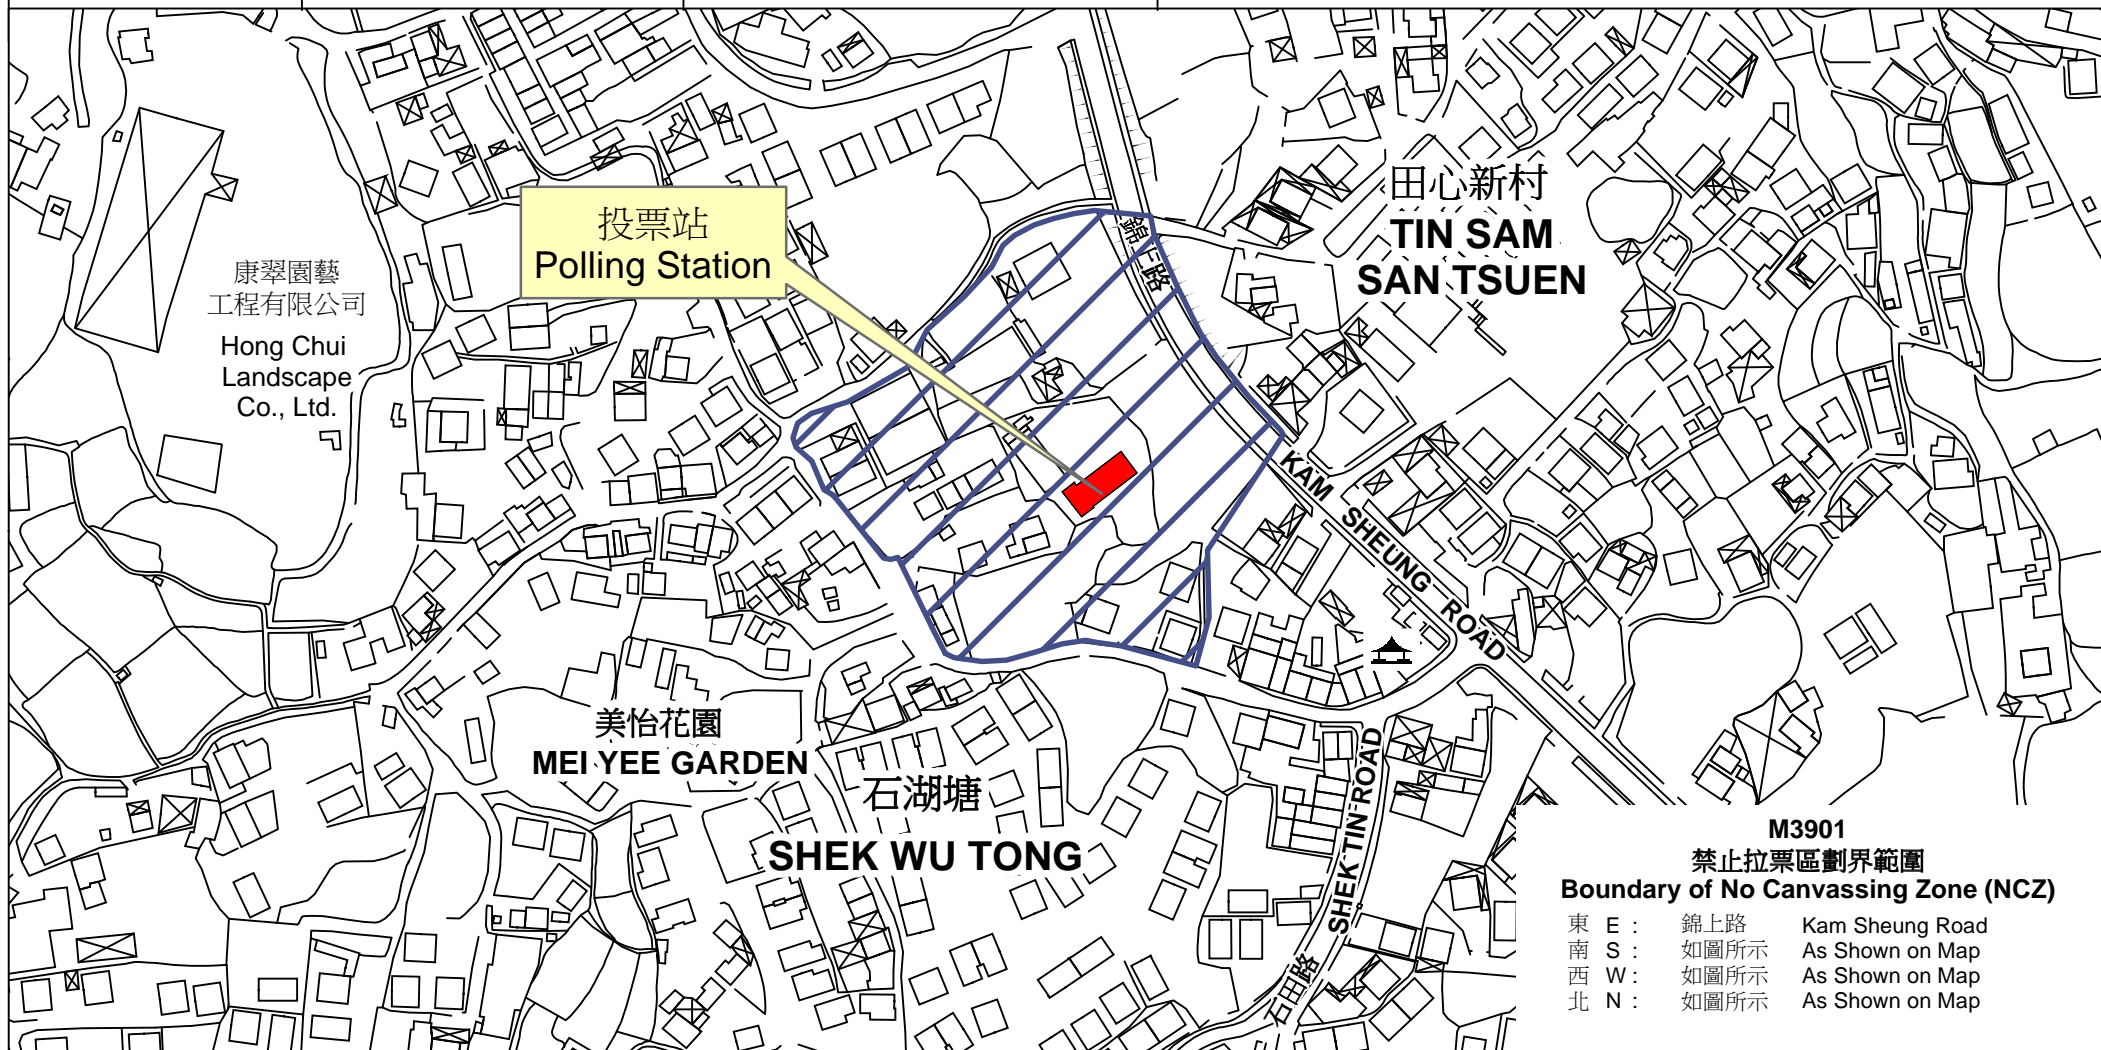

# 投票站位置圖和禁止拉票區 Polling Station - Location Plan & No Canvassing Zone

投票站編號 Polling Station Code	區議會名稱 Name of District Council	2019年區議會一般選舉選區編號及名稱 Code & Name of Constituency for 2019 District Council Ordinary Election	名稱及地址 Name & Address
<b>M3901</b>	元朗 <b>YUEN LONG</b>	<b>M39</b> 八鄉南 <b>Pat Heung South</b>	前石湖學校 新界元朗八鄉錦上路石湖塘村168號 <b>Former Shek Wu School</b> 168 Shek Wu Tong Tsuen, Kam Sheung Road, Pat Heung, Yuen Long, New Territories

**M3901**  
**禁止拉票區劃界範圍**  
**Boundary of No Canvassing Zone (NCZ)**

東 E :	錦上路	Kam Sheung Road
南 S :	如圖所示	As Shown on Map
西 W :	如圖所示	As Shown on Map
北 N :	如圖所示	As Shown on Map

 禁止拉票區  
 No Canvassing Zone