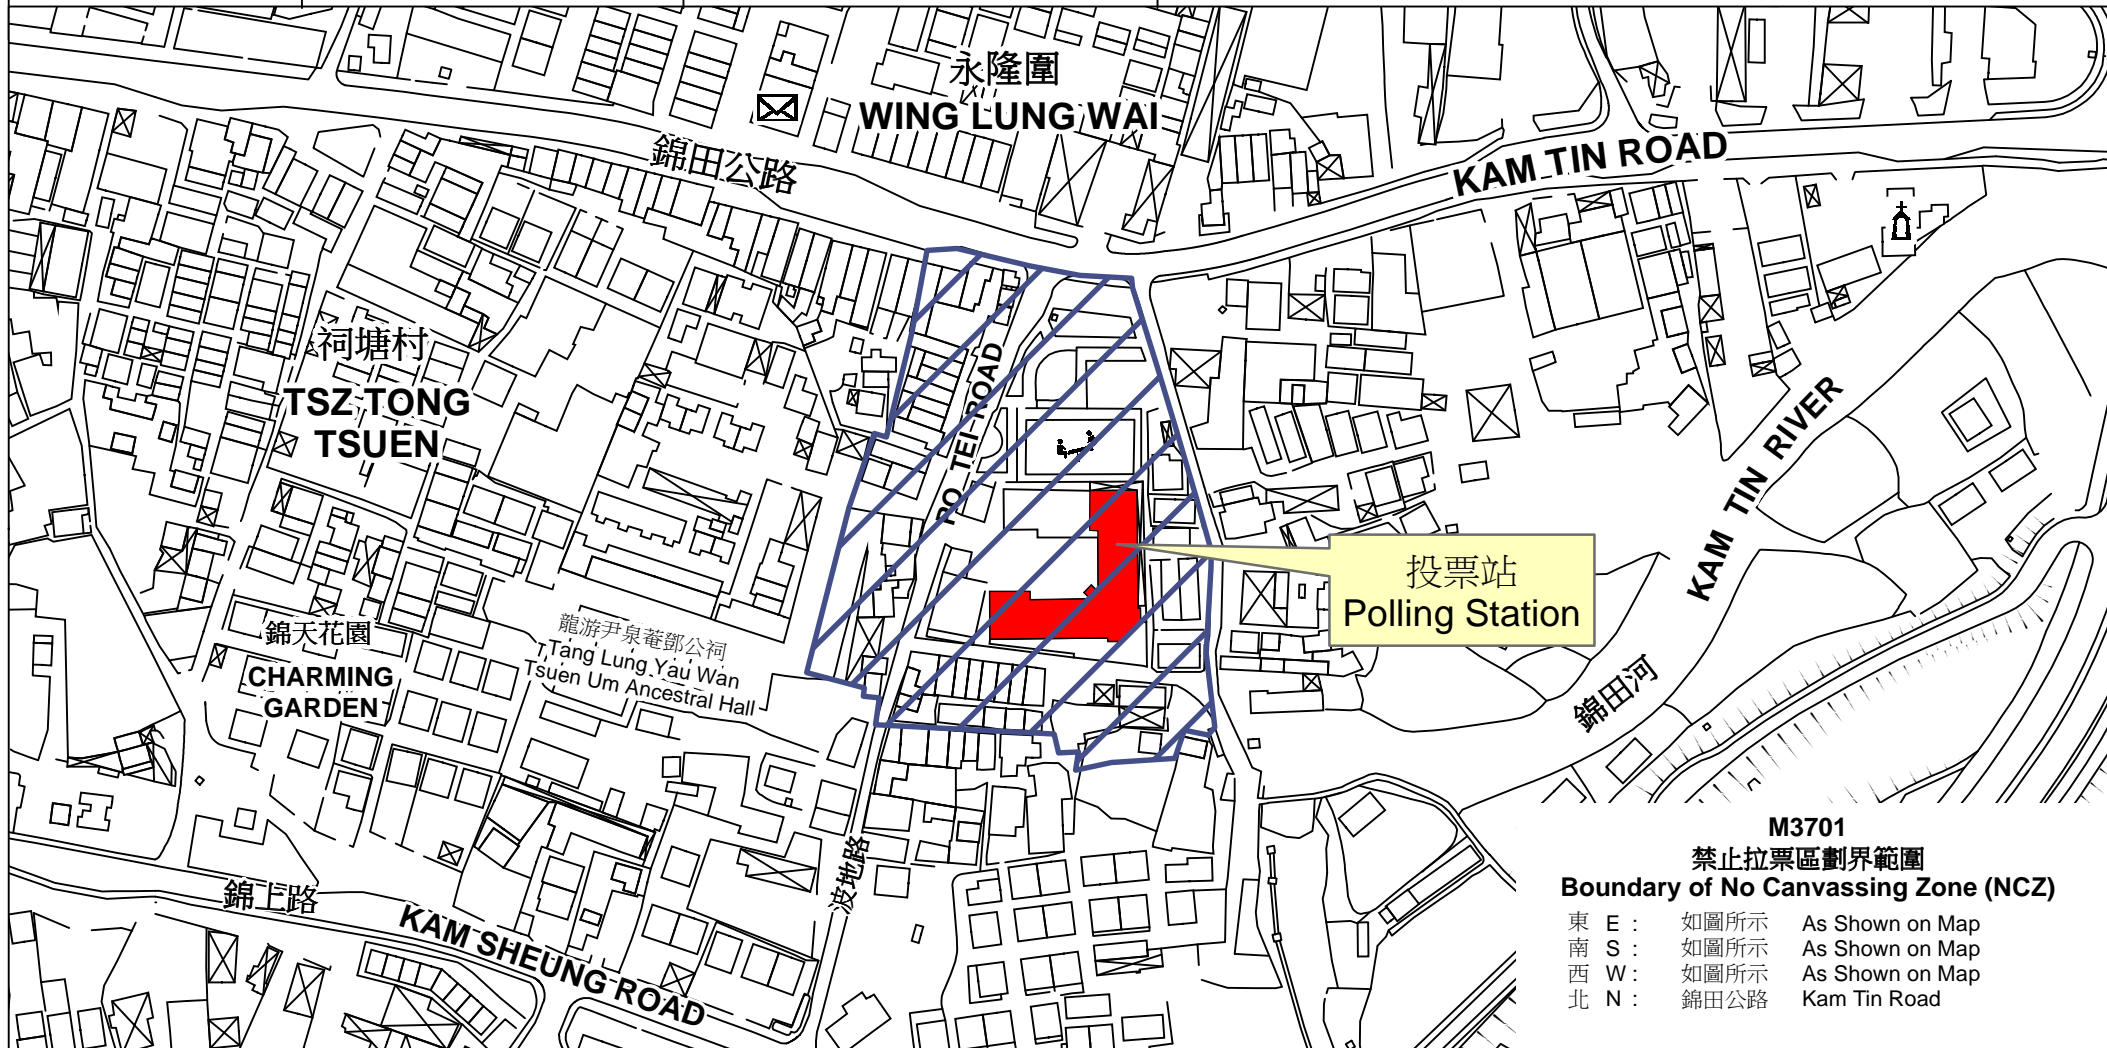

投票站位置圖和禁止拉票區 Polling Station - Location Plan & No Canvassing Zone

投票站編號 Polling Station Code	區議會名稱 Name of District Council	2019年區議會一般選舉選區編號及名稱 Code & Name of Constituency for 2019 District Council Ordinary Election	名稱及地址 Name & Address
M3701	元朗 YUEN LONG	M37 錦田 Kam Tin	聖公會聖約瑟小學 新界元朗錦田波地路12號 SKH St. Joseph's Primary School 12 Po Tei Road, Kam Tin, Yuen Long, New Territories

M3701
禁止拉票區劃界範圍
Boundary of No Canvassing Zone (NCZ)

東 E :	如圖所示	As Shown on Map
南 S :	如圖所示	As Shown on Map
西 W :	如圖所示	As Shown on Map
北 N :	錦田公路	Kam Tin Road

 禁止拉票區
No Canvassing Zone