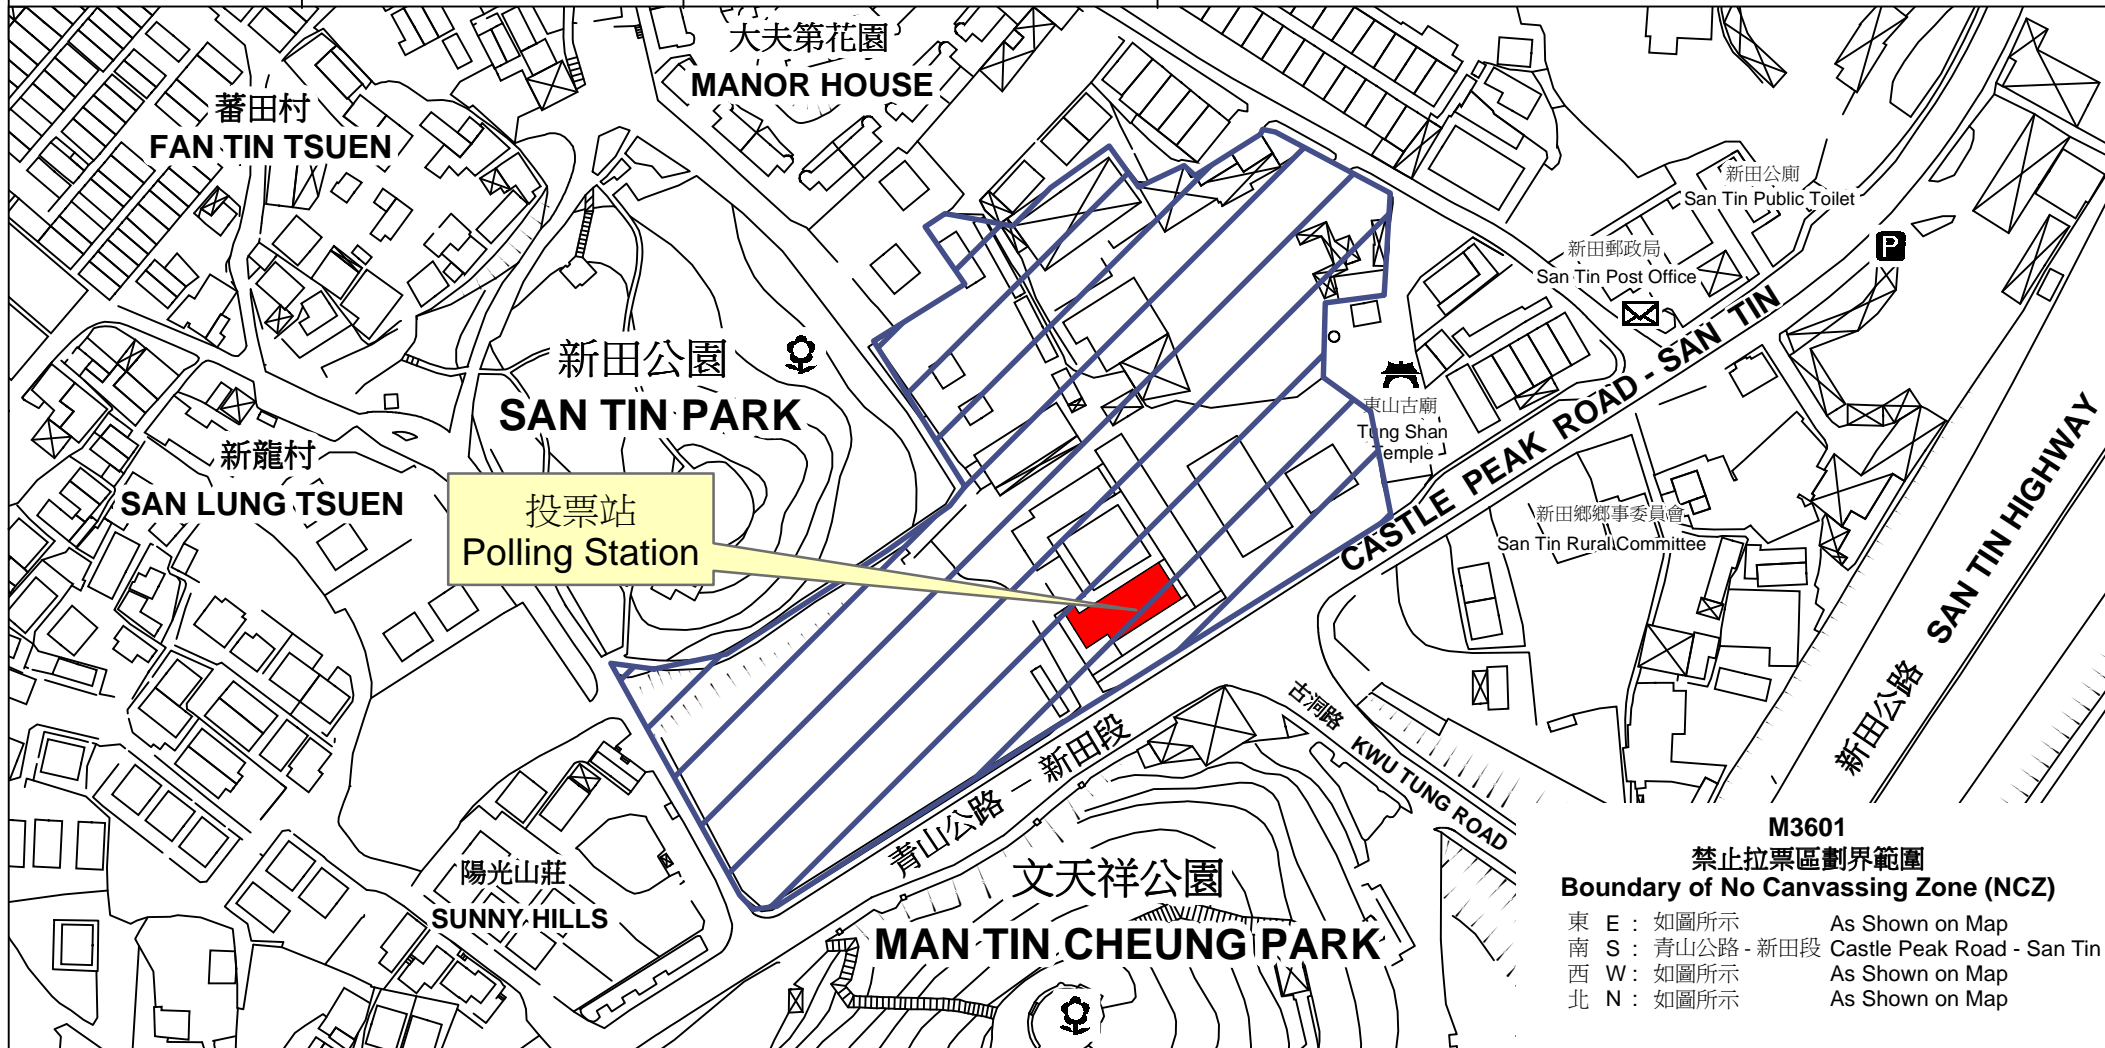

# 投票站位置圖和禁止拉票區 Polling Station - Location Plan & No Canvassing Zone

投票站編號 Polling Station Code	區議會名稱 Name of District Council	2019年區議會一般選舉選區編號及名稱 Code & Name of Constituency for 2019 District Council Ordinary Election	名稱及地址 Name & Address
<b>M3601</b>	<b>元朗 YUEN LONG</b>	<b>M36 新田 San Tin</b>	<b>惇裕學校 新界元朗新田 Tun Yu School San Tin, Yuen Long, New Territories</b>

**M3601**  
**禁止拉票區劃界範圍**  
**Boundary of No Canvassing Zone (NCZ)**

- |       |            |                            |
|-------|------------|----------------------------|
| 東 E : | 如圖所示       | As Shown on Map            |
| 南 S : | 青山公路 - 新田段 | Castle Peak Road - San Tin |
| 西 W : | 如圖所示       | As Shown on Map            |
| 北 N : | 如圖所示       | As Shown on Map            |

 禁止拉票區  
No Canvassing Zone