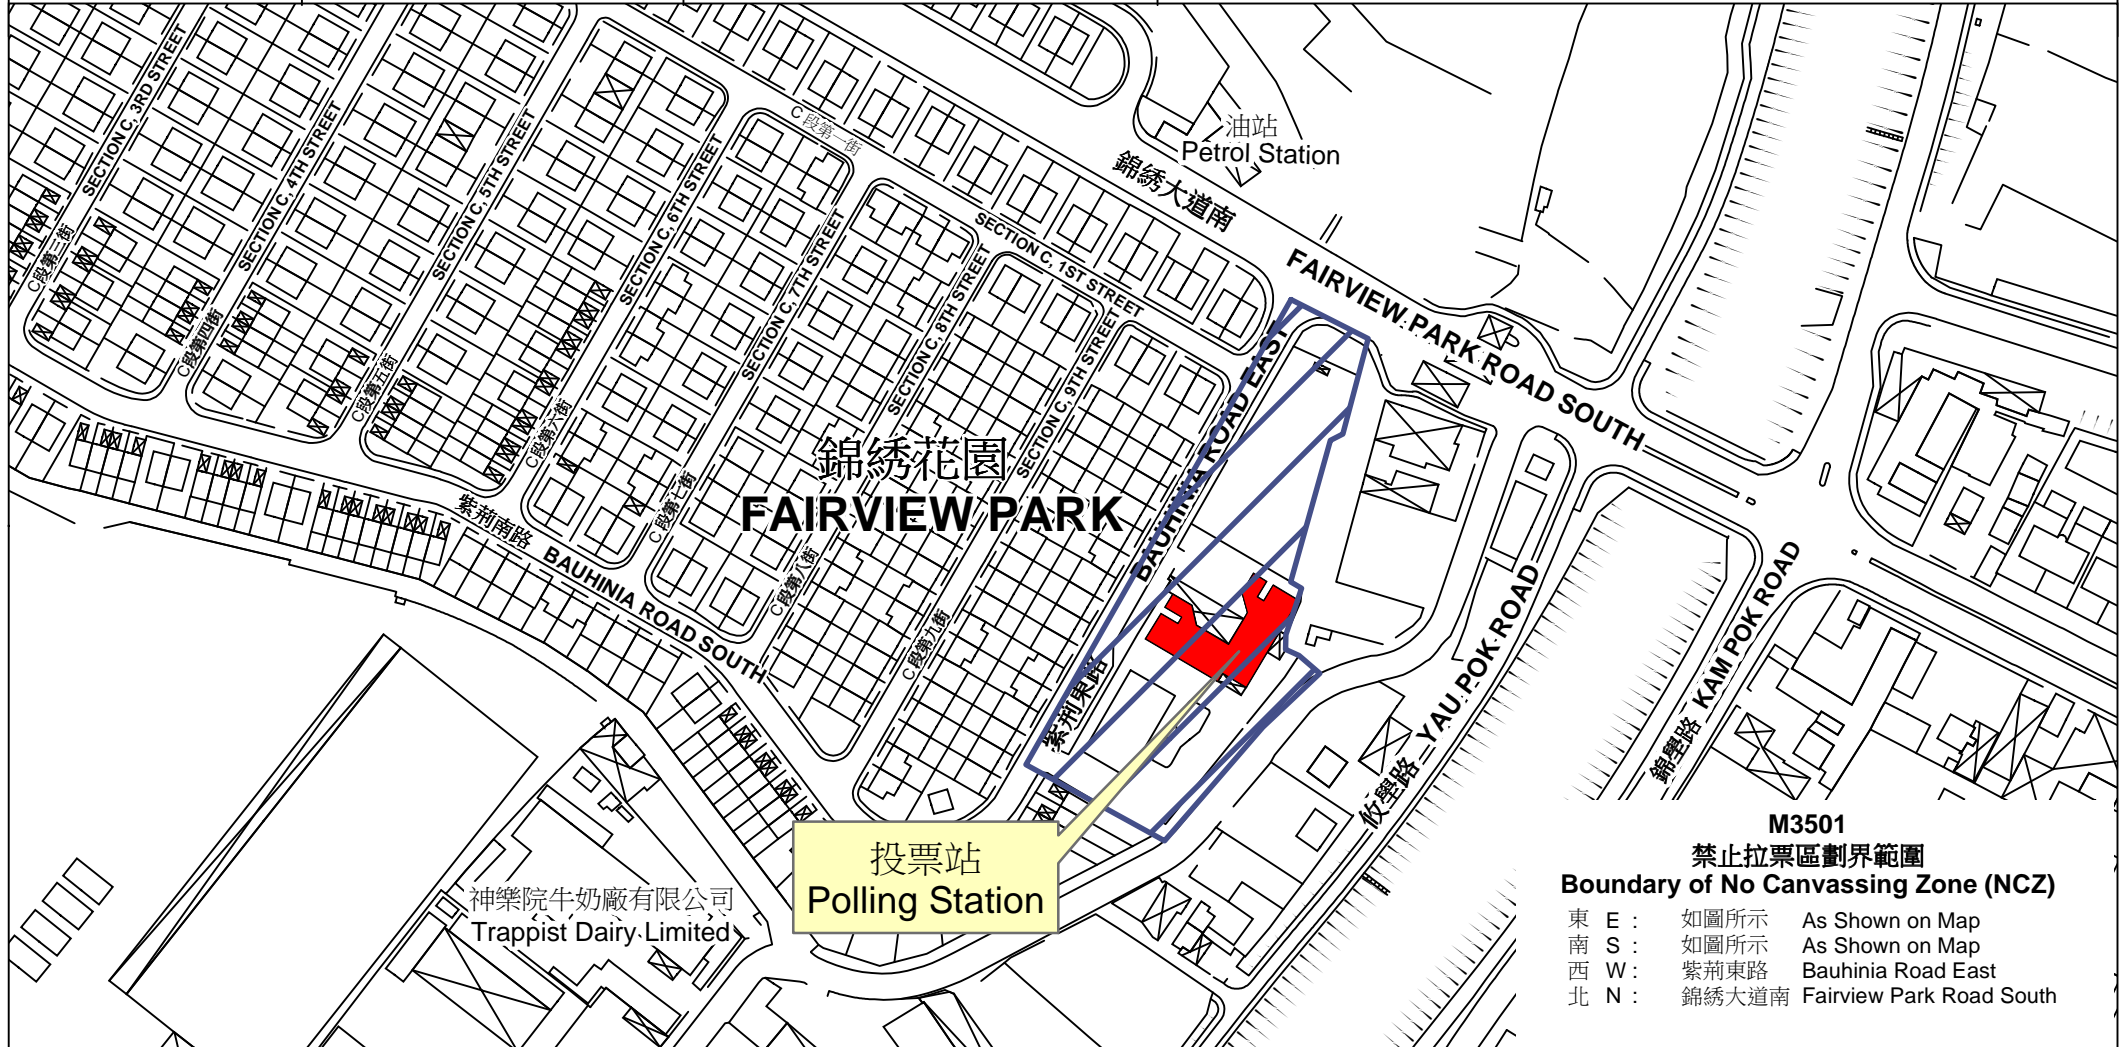

投票站位置圖和禁止拉票區 Polling Station - Location Plan & No Canvassing Zone

投票站編號 Polling Station Code	區議會名稱 Name of District Council	2019年區議會一般選舉選區編號及名稱 Code & Name of Constituency for 2019 District Council Ordinary Election	名稱及地址 Name & Address
M3501	元朗 YUEN LONG	M35 錦綉花園 Fairview Park	港澳信義會黃陳淑英紀念學校 新界元朗大生圍錦綉花園紫荊東路 HKMLC Wong Chan Sook Ying Memorial School Bauhinia Road East, Fairview Park, Tai Shang Wai, Yuen Long, New Territories

禁止拉票區
No Canvassing Zone