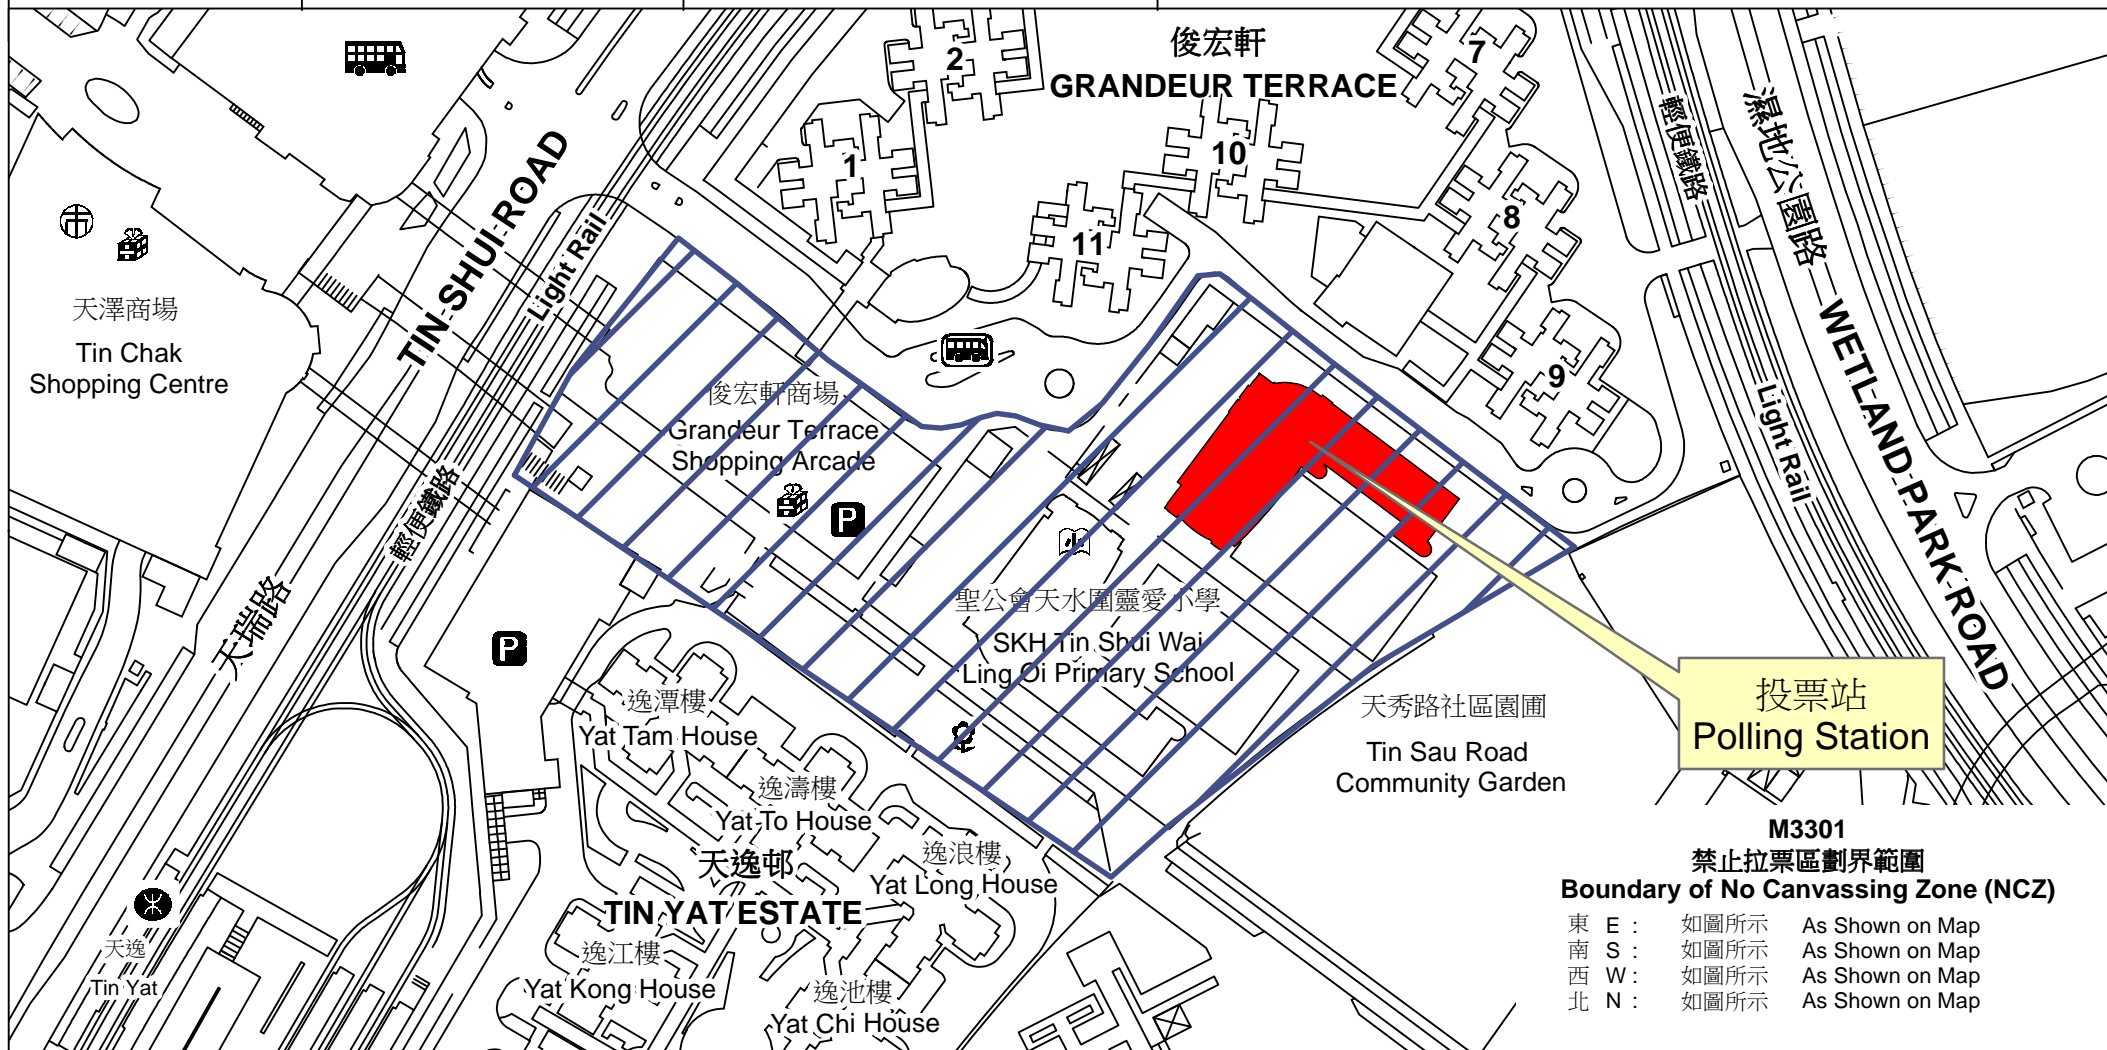

投票站位置圖和禁止拉票區 Polling Station - Location Plan & No Canvassing Zone

投票站編號 Polling Station Code	區議會名稱 Name of District Council	2019年區議會一般選舉選區編號及名稱 Code & Name of Constituency for 2019 District Council Ordinary Election	名稱及地址 Name & Address
M3301	元朗 YUEN LONG	M33 宏逸 Wang Yat	元朗公立中學校友會鄧英業小學 新界元朗天水圍天瑞路86號 YLPMS Alumni Association Tang Ying Yip Primary School 86 Tin Shui Road, Tin Shui Wai, Yuen Long, New Territories

 禁止拉票區
No Canvassing Zone