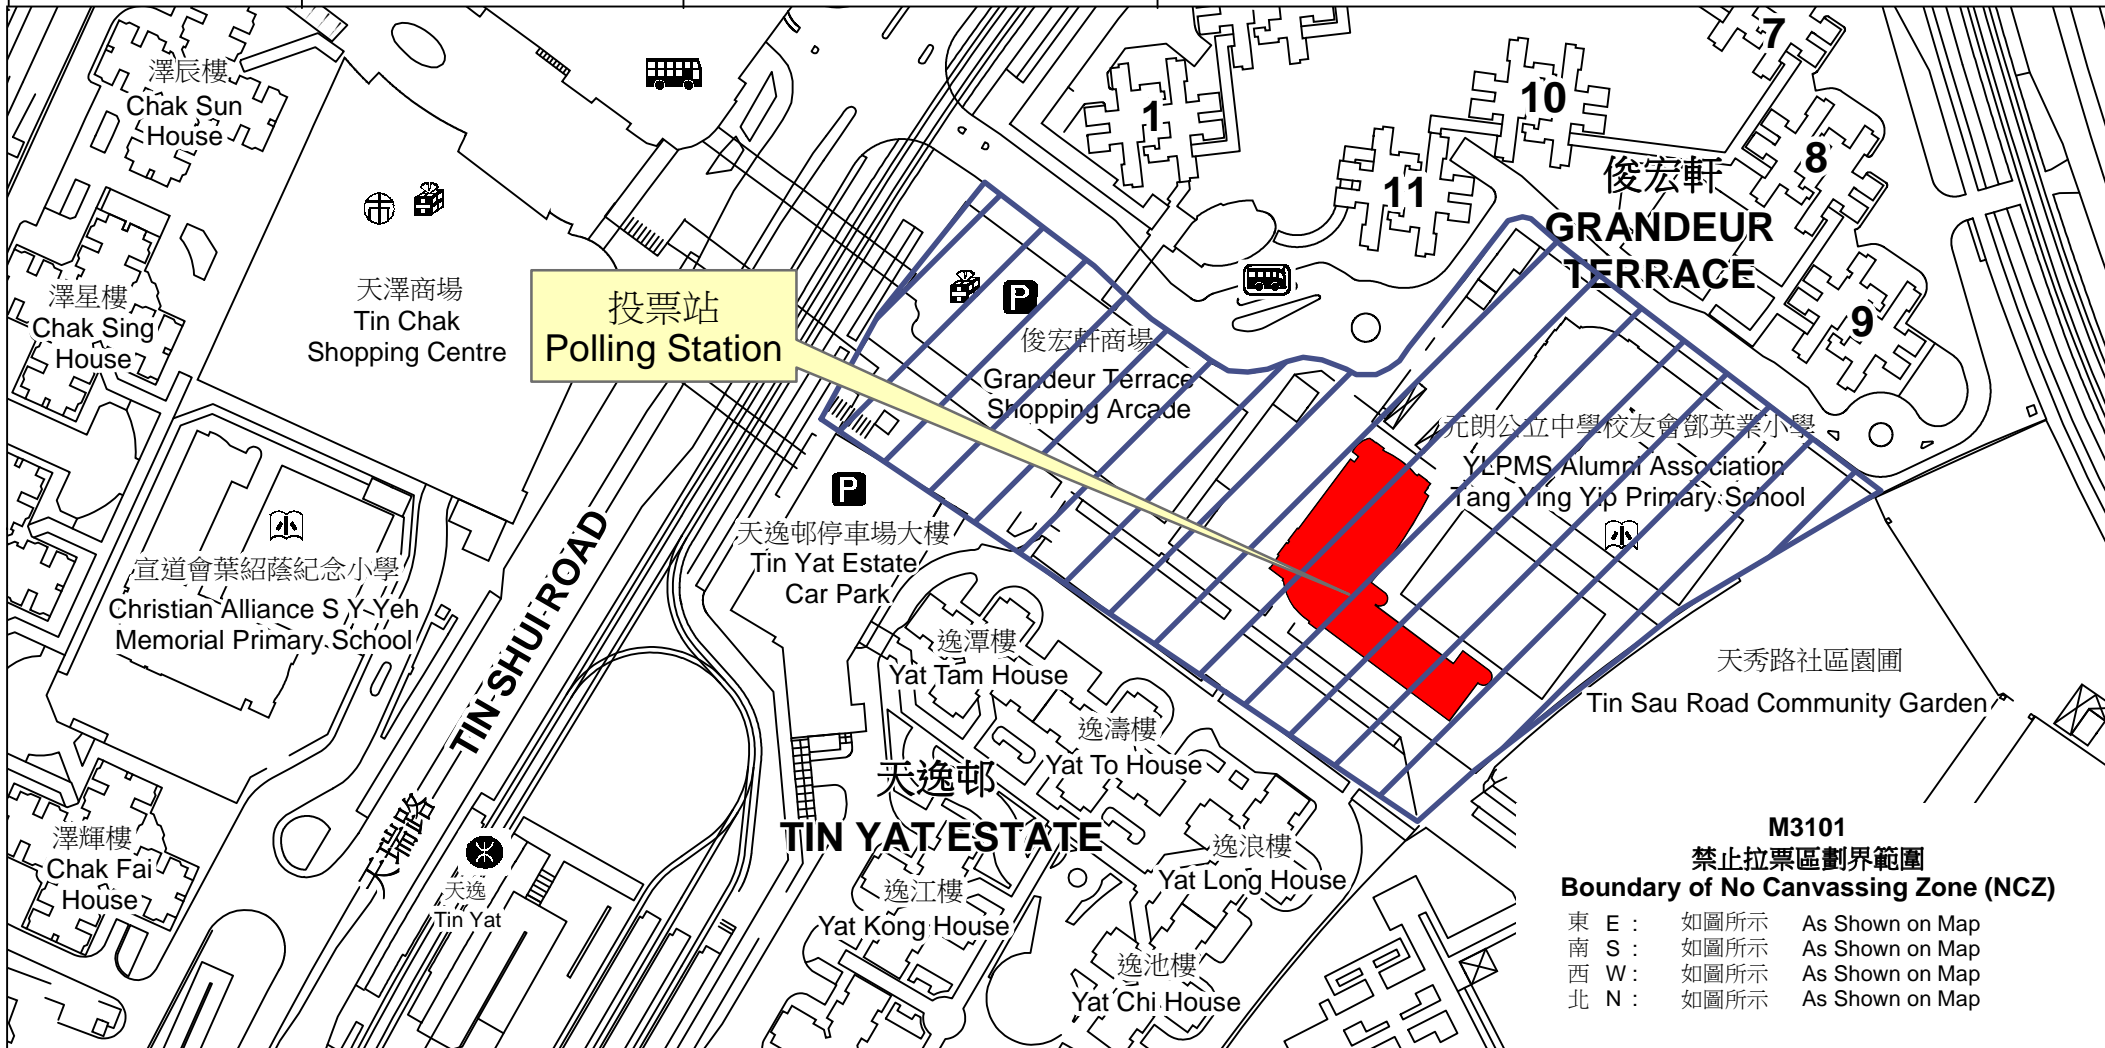

投票站位置圖和禁止拉票區 Polling Station - Location Plan & No Canvassing Zone

投票站編號 Polling Station Code	區議會名稱 Name of District Council	2019年區議會一般選舉選區編號及名稱 Code & Name of Constituency for 2019 District Council Ordinary Election	名稱及地址 Name & Address
M3101	元朗 YUEN LONG	M31 逸澤 Yat Chak	聖公會天水圍靈愛小學 新界元朗天水圍天瑞路82號 SKH Tin Shui Wai Ling Oi Primary School 82 Tin Shui Road, Tin Shui Wai, Yuen Long, New Territories

 禁止拉票區
No Canvassing Zone