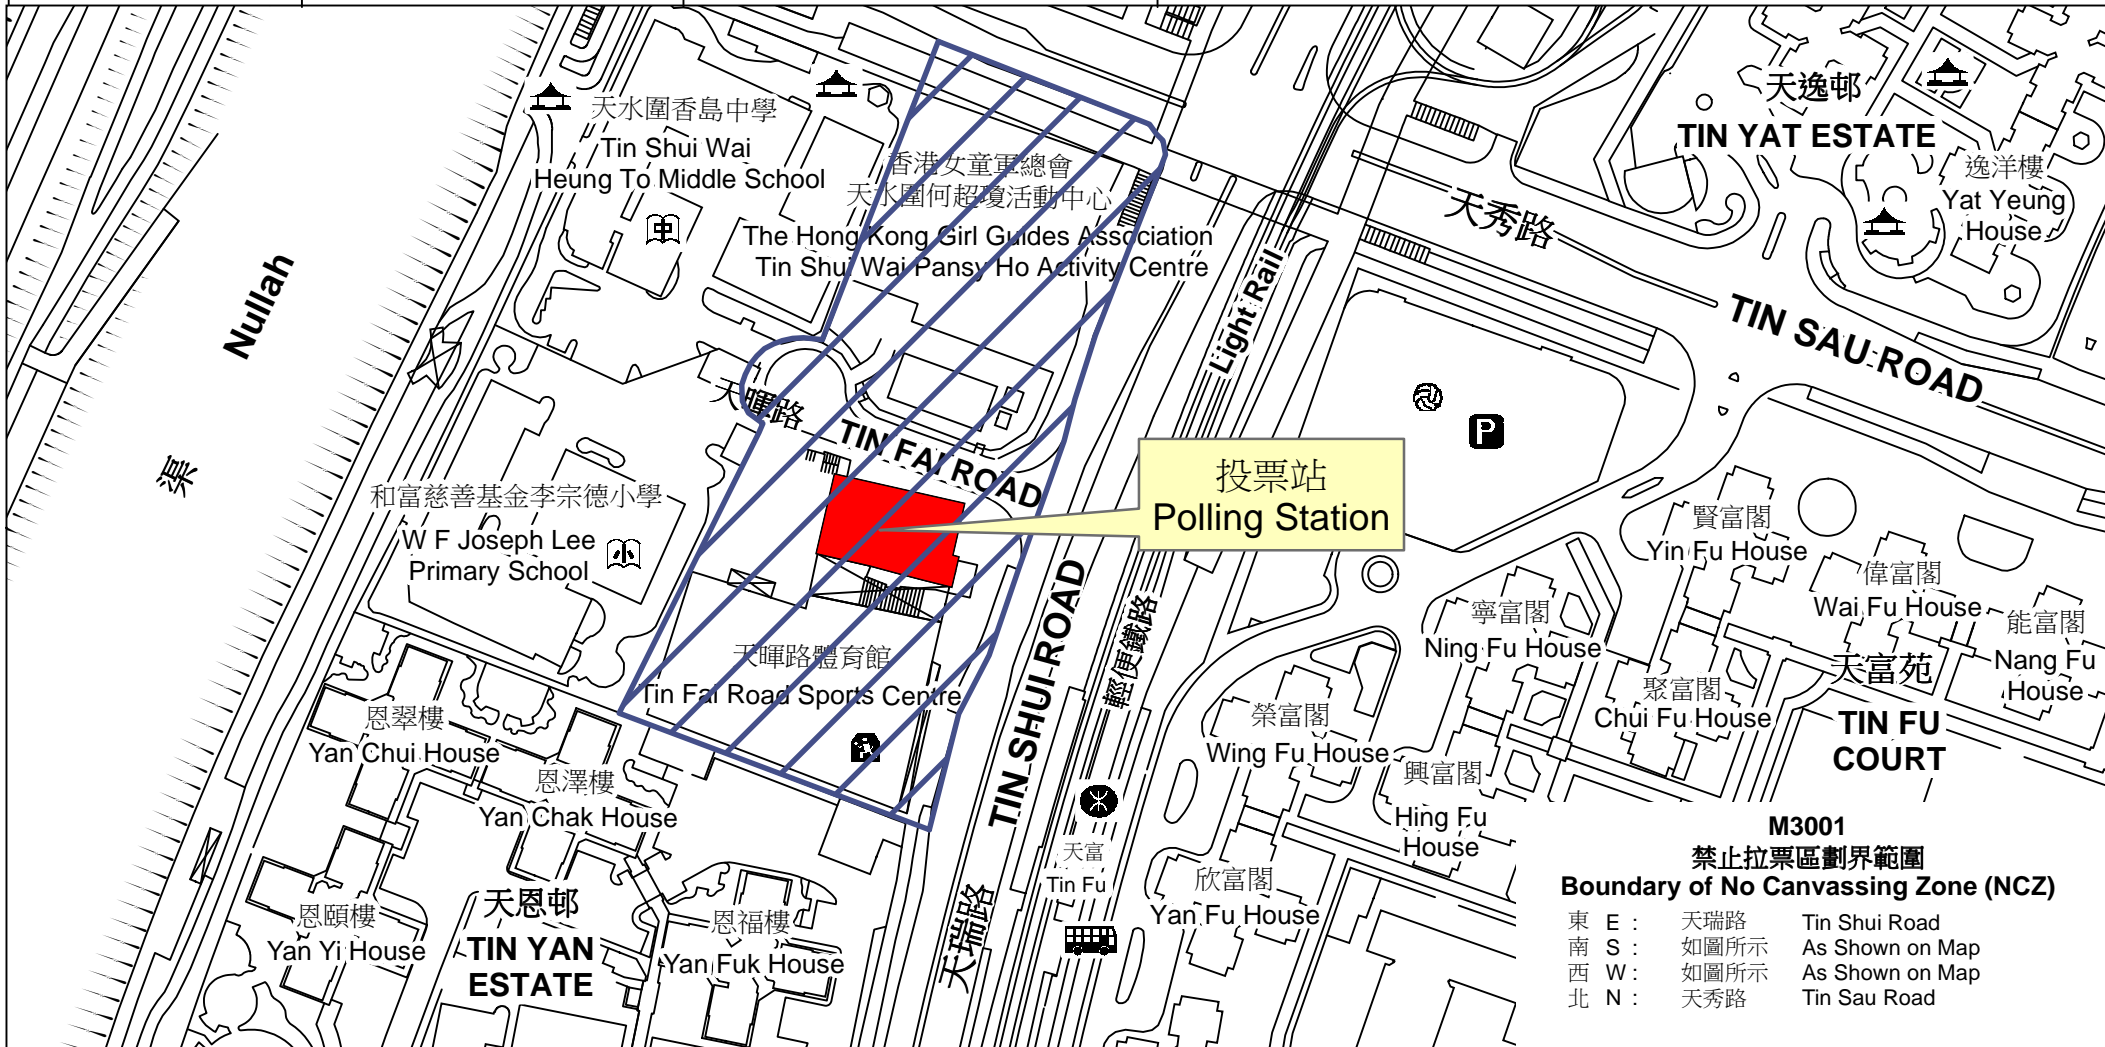

投票站位置圖和禁止拉票區 Polling Station - Location Plan & No Canvassing Zone

投票站編號 Polling Station Code	區議會名稱 Name of District Council	2019年區議會一般選舉選區編號及名稱 Code & Name of Constituency for 2019 District Council Ordinary Election	名稱及地址 Name & Address
M3001	元朗 YUEN LONG	M30 富恩 Fu Yan	天暉路社區會堂 新界元朗天水圍天暉路 Tin Fai Road Community Hall Tin Fai Road, Tin Shui Wai, Yuen Long, New Territories

禁止拉票區
No Canvassing Zone