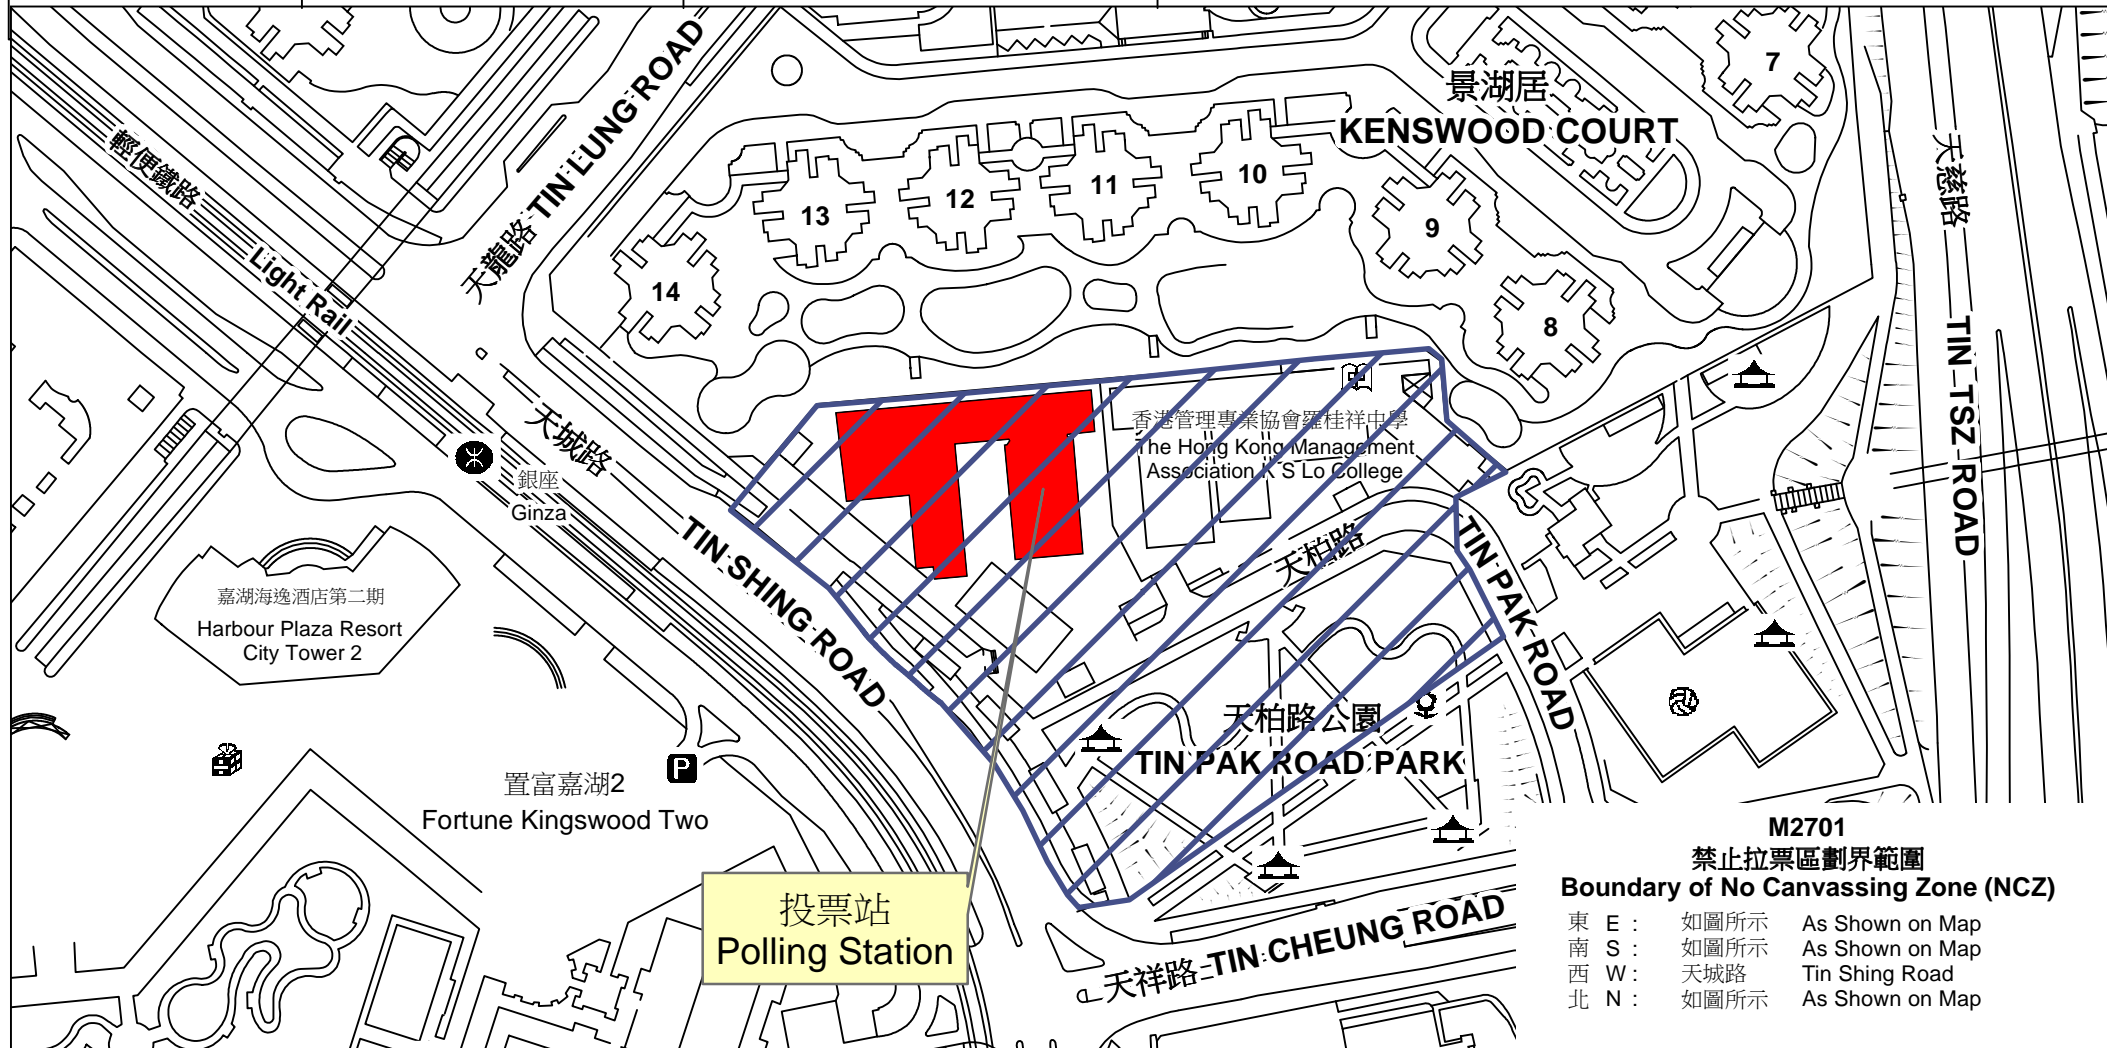

投票站位置圖和禁止拉票區 Polling Station - Location Plan & No Canvassing Zone

投票站編號 Polling Station Code	區議會名稱 Name of District Council	2019年區議會一般選舉選區編號及名稱 Code & Name of Constituency for 2019 District Council Ordinary Election	名稱及地址 Name & Address
M2701	元朗 YUEN LONG	M27 嘉湖北 Kingswood North	天水圍天主教小學 新界元朗天水圍天柏路28號 Tin Shui Wai Catholic Primary School 28 Tin Pak Road, Tin Shui Wai, Yuen Long, New Territories

禁止拉票區
No Canvassing Zone