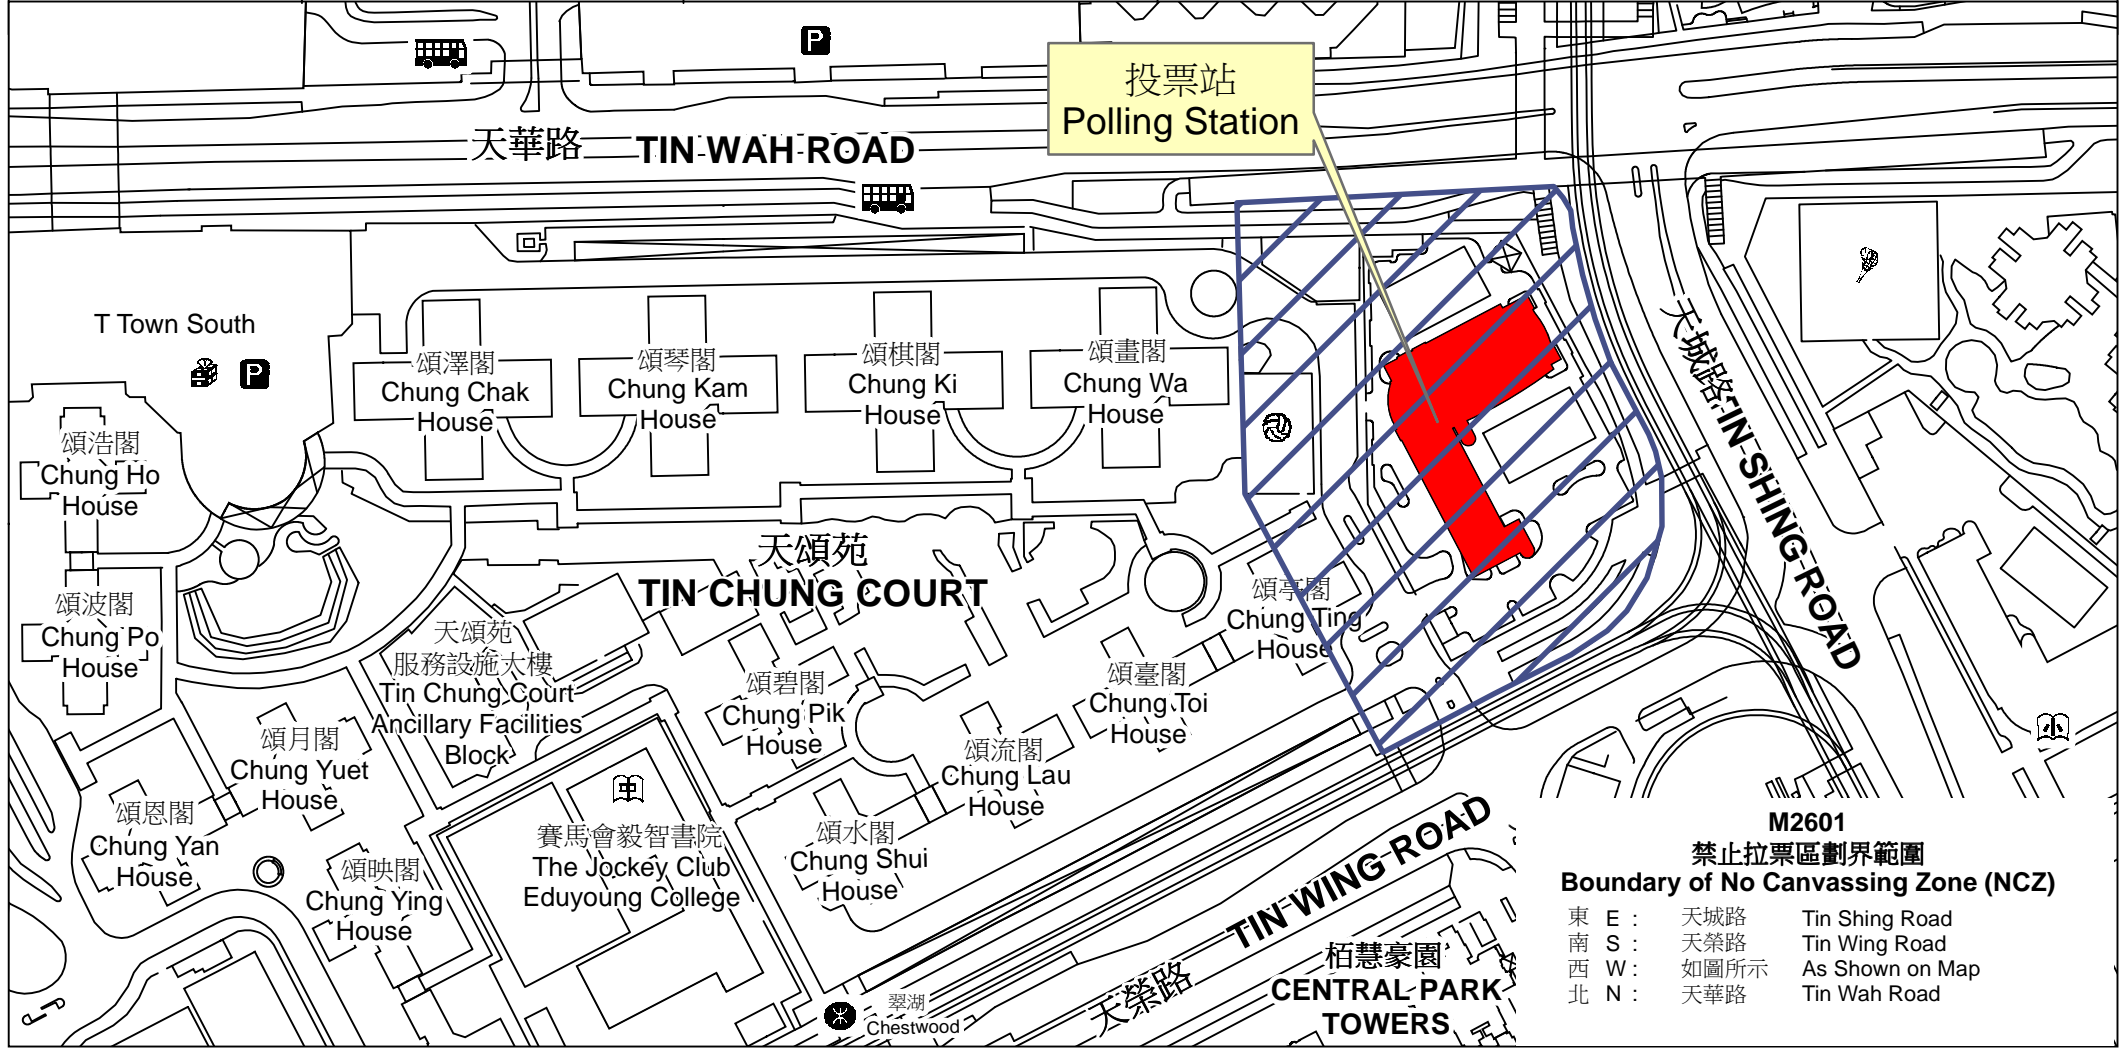

投票站位置圖和禁止拉票區 Polling Station - Location Plan & No Canvassing Zone

投票站編號 Polling Station Code	區議會名稱 Name of District Council	2019年區議會一般選舉選區編號及名稱 Code & Name of Constituency for 2019 District Council Ordinary Election	名稱及地址 Name & Address
M2601	元朗 YUEN LONG	M26 頌栢 Chung Pak	香港青年協會李兆基小學 新界元朗天水圍天榮路11號 HKFYG Lee Shau Kee Primary School 11 Tin Wing Road, Tin Shui Wai, Yuen Long, New Territories

M2601
禁止拉票區劃界範圍
Boundary of No Canvassing Zone (NCZ)

東 E :	天城路	Tin Shing Road
南 S :	天榮路	Tin Wing Road
西 W :	如圖所示	As Shown on Map
北 N :	天華路	Tin Wah Road

 禁止拉票區
No Canvassing Zone