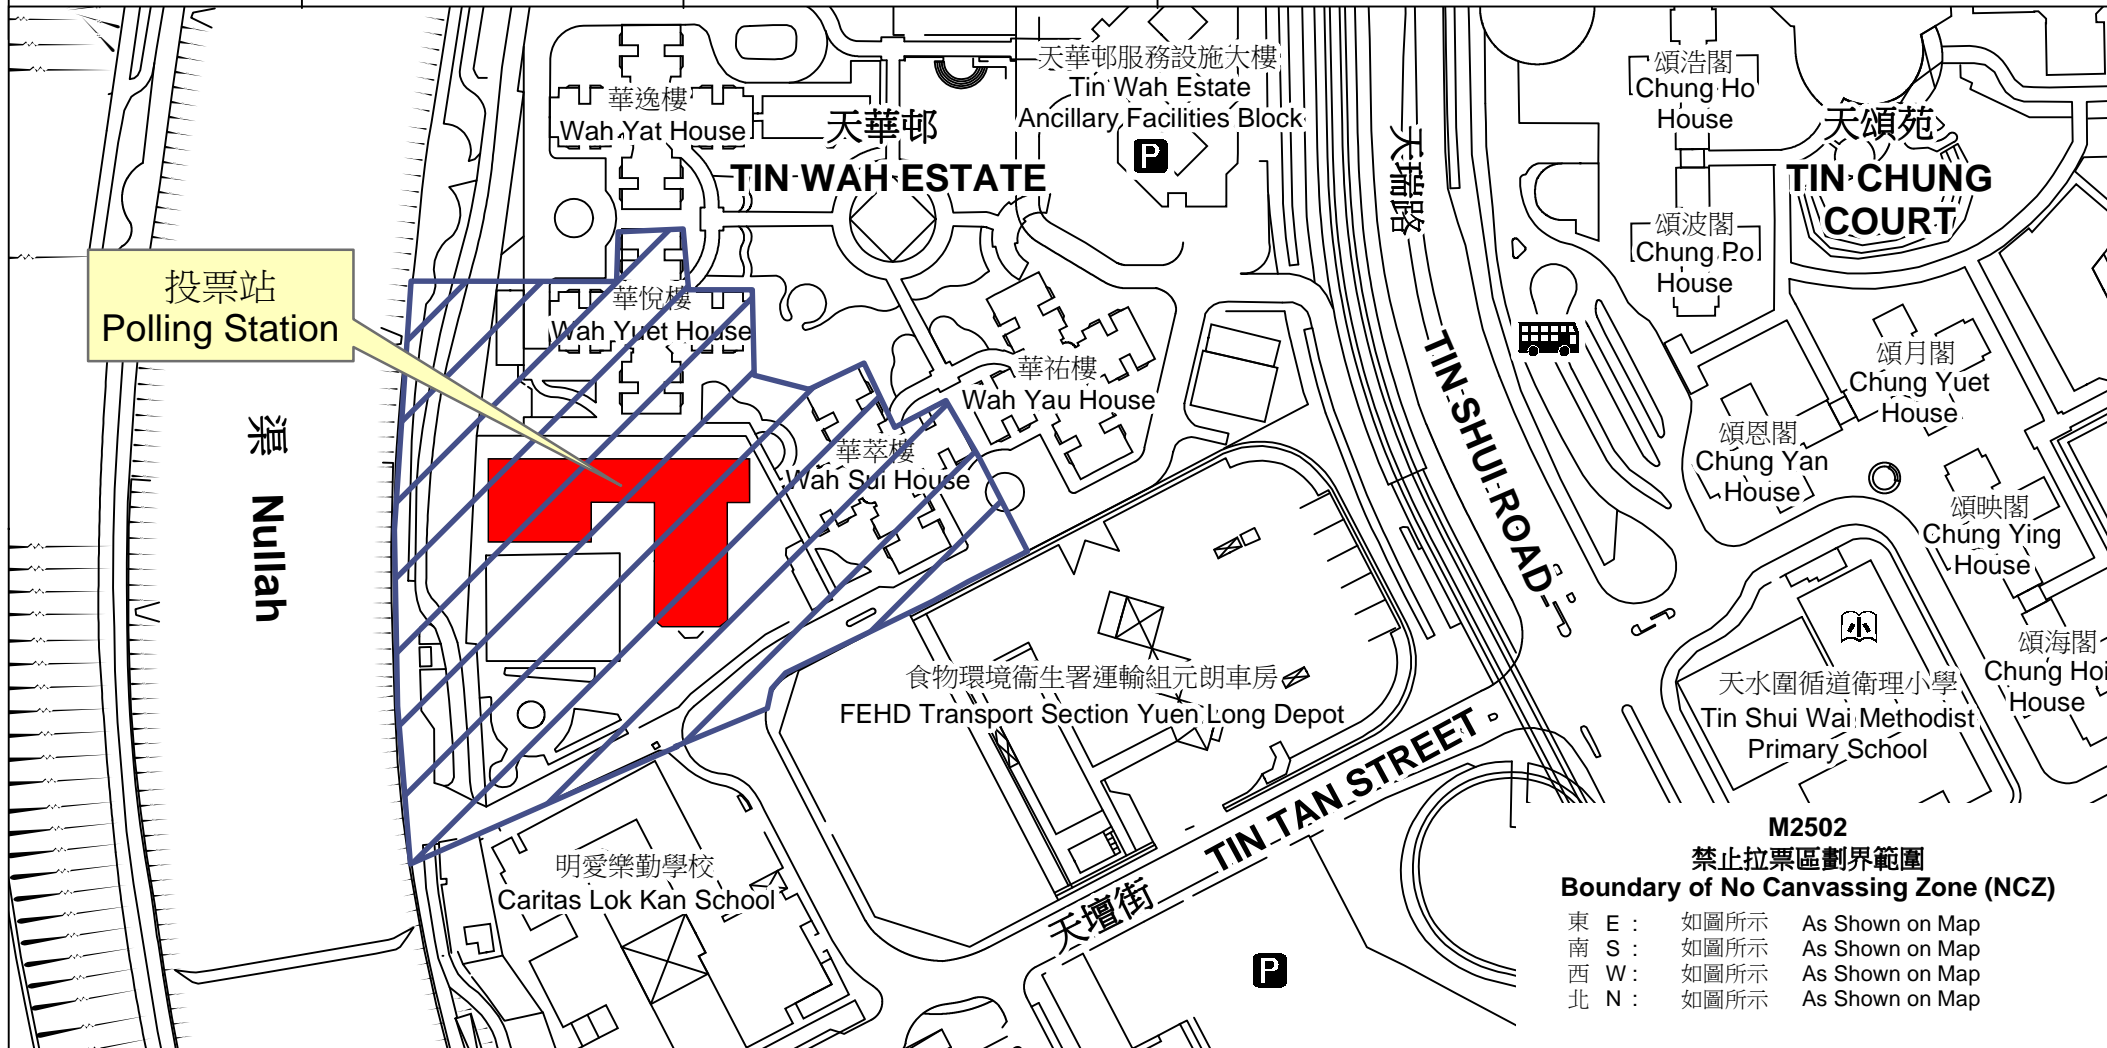

投票站位置圖和禁止拉票區 Polling Station - Location Plan & No Canvassing Zone

投票站編號 Polling Station Code	區議會名稱 Name of District Council	2019年區議會一般選舉選區編號及名稱 Code & Name of Constituency for 2019 District Council Ordinary Election	名稱及地址 Name & Address
M2502	元朗 YUEN LONG	M25 頌華 Chung Wah	東華三院李東海小學 新界元朗天水圍天壇街19號 TWGHs Leo Tung-hai Lee Primary School 19 Tin Tan Street, Tin Shui Wai, Yuen Long, New Territories

 禁止拉票區
No Canvassing Zone