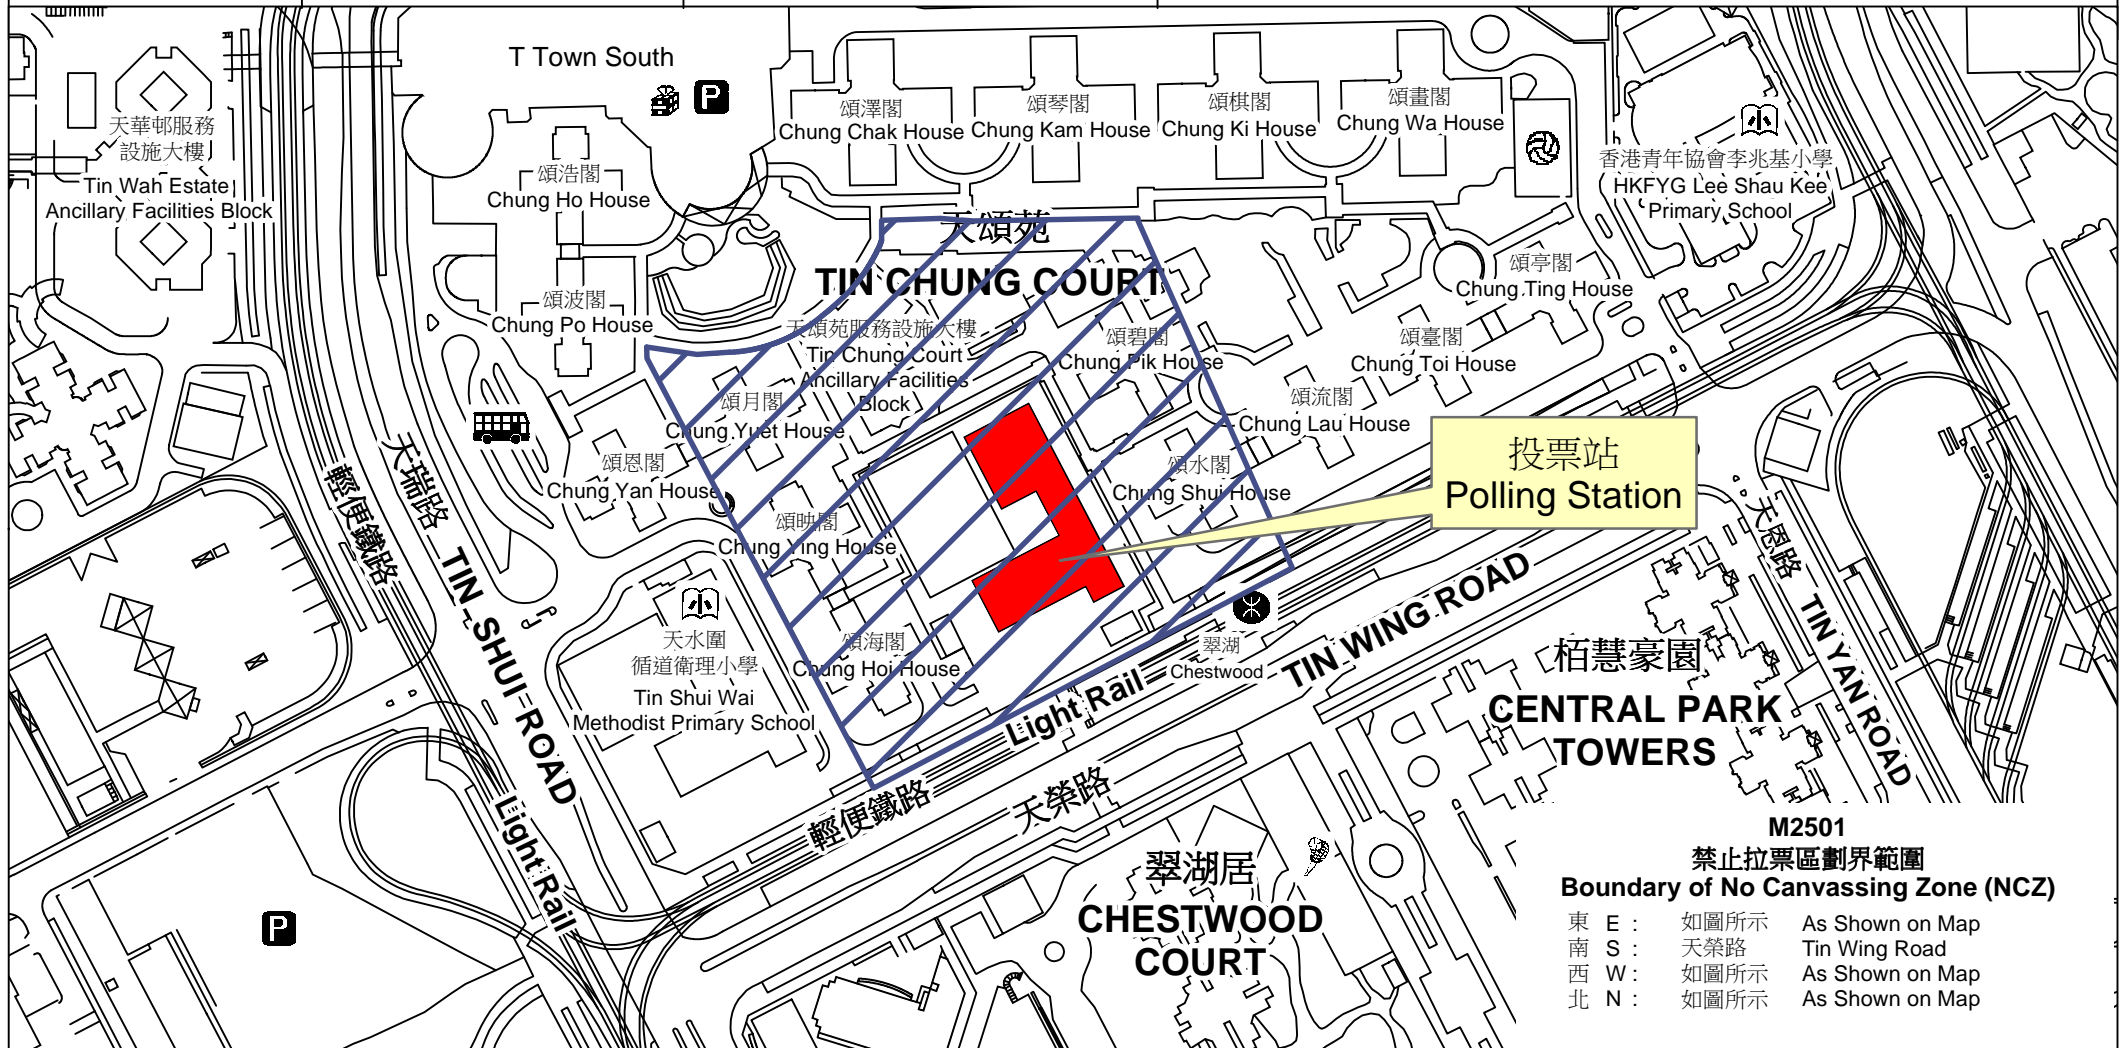

投票站位置圖和禁止拉票區 Polling Station - Location Plan & No Canvassing Zone

投票站編號 Polling Station Code	區議會名稱 Name of District Council	2019年區議會一般選舉選區編號及名稱 Code & Name of Constituency for 2019 District Council Ordinary Election	名稱及地址 Name & Address
M2501	元朗 YUEN LONG	M25 頌華 Chung Wah	賽馬會毅智書院 新界元朗天水圍天榮路5號 The Jockey Club Eduyoung College 5 Tin Wing Road, Tin Shui Wai, Yuen Long, New Territories

禁止拉票區
No Canvassing Zone