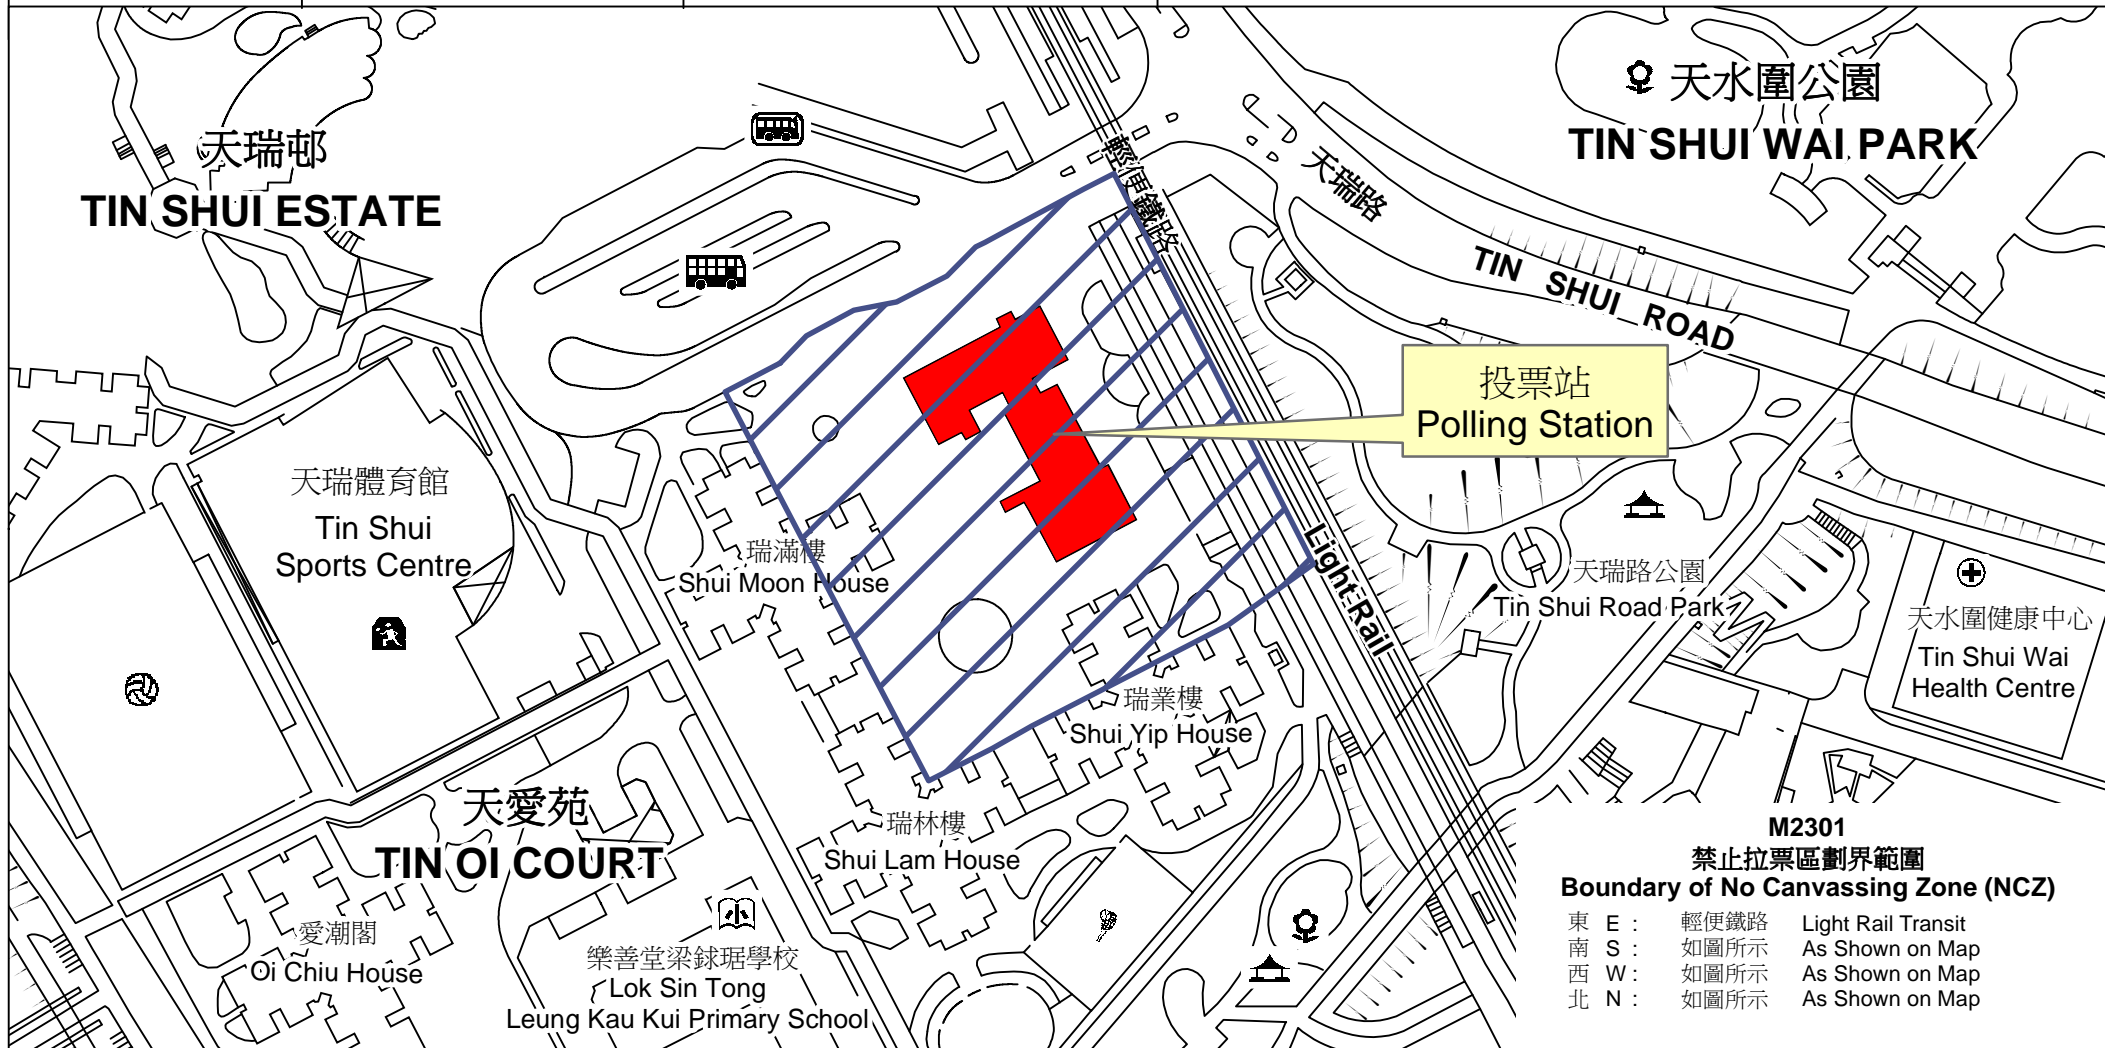

投票站位置圖和禁止拉票區 Polling Station - Location Plan & No Canvassing Zone

投票站編號 Polling Station Code	區議會名稱 Name of District Council	2019年區議會一般選舉選區編號及名稱 Code & Name of Constituency for 2019 District Council Ordinary Election	名稱及地址 Name & Address
M2301	元朗 YUEN LONG	M23 瑞愛 Shui Oi	天瑞社區中心 新界元朗天水圍天瑞邨 Tin Shui Community Centre Tin Shui Estate, Tin Shui Wai, Yuen Long, New Territories

M2301
禁止拉票區劃界範圍
Boundary of No Canvassing Zone (NCZ)

東 E :	輕便鐵路	Light Rail Transit
南 S :	如圖所示	As Shown on Map
西 W :	如圖所示	As Shown on Map
北 N :	如圖所示	As Shown on Map

 禁止拉票區
No Canvassing Zone