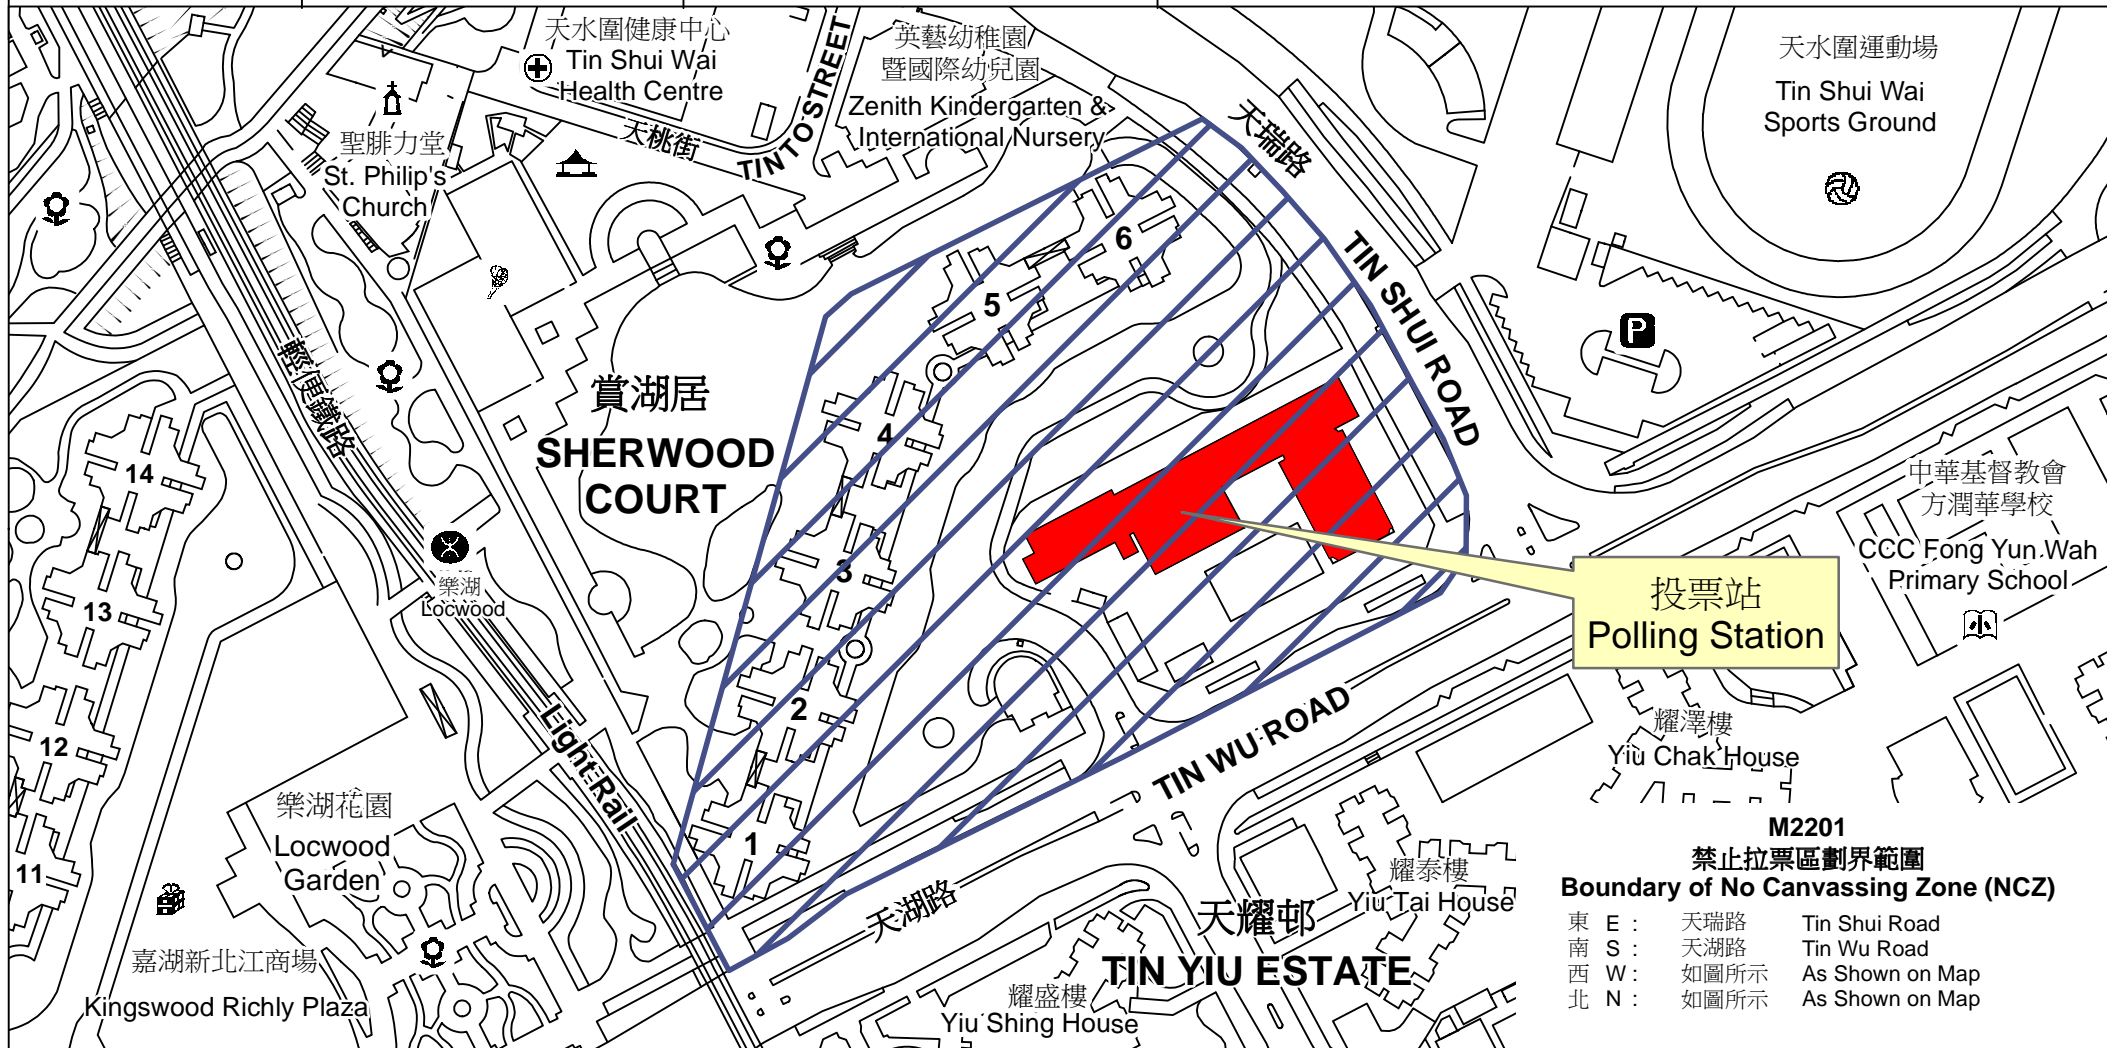

投票站位置圖和禁止拉票區 Polling Station - Location Plan & No Canvassing Zone

投票站編號 Polling Station Code	區議會名稱 Name of District Council	2019年區議會一般選舉選區編號及名稱 Code & Name of Constituency for 2019 District Council Ordinary Election	名稱及地址 Name & Address
M2201	元朗 YUEN LONG	M22 嘉湖南 Kingswood South	裘錦秋中學(元朗) 新界元朗天水圍天湖路5號 Ju Ching Chu Secondary School (Yuen Long) 5 Tin Wu Road, Tin Shui Wai, Yuen Long, New Territories

**M2201
禁止拉票區劃界範圍
Boundary of No Canvassing Zone (NCZ)**

東 E :	天瑞路	Tin Shui Road
南 S :	天湖路	Tin Wu Road
西 W :	如圖所示	As Shown on Map
北 N :	如圖所示	As Shown on Map

 禁止拉票區
No Canvassing Zone