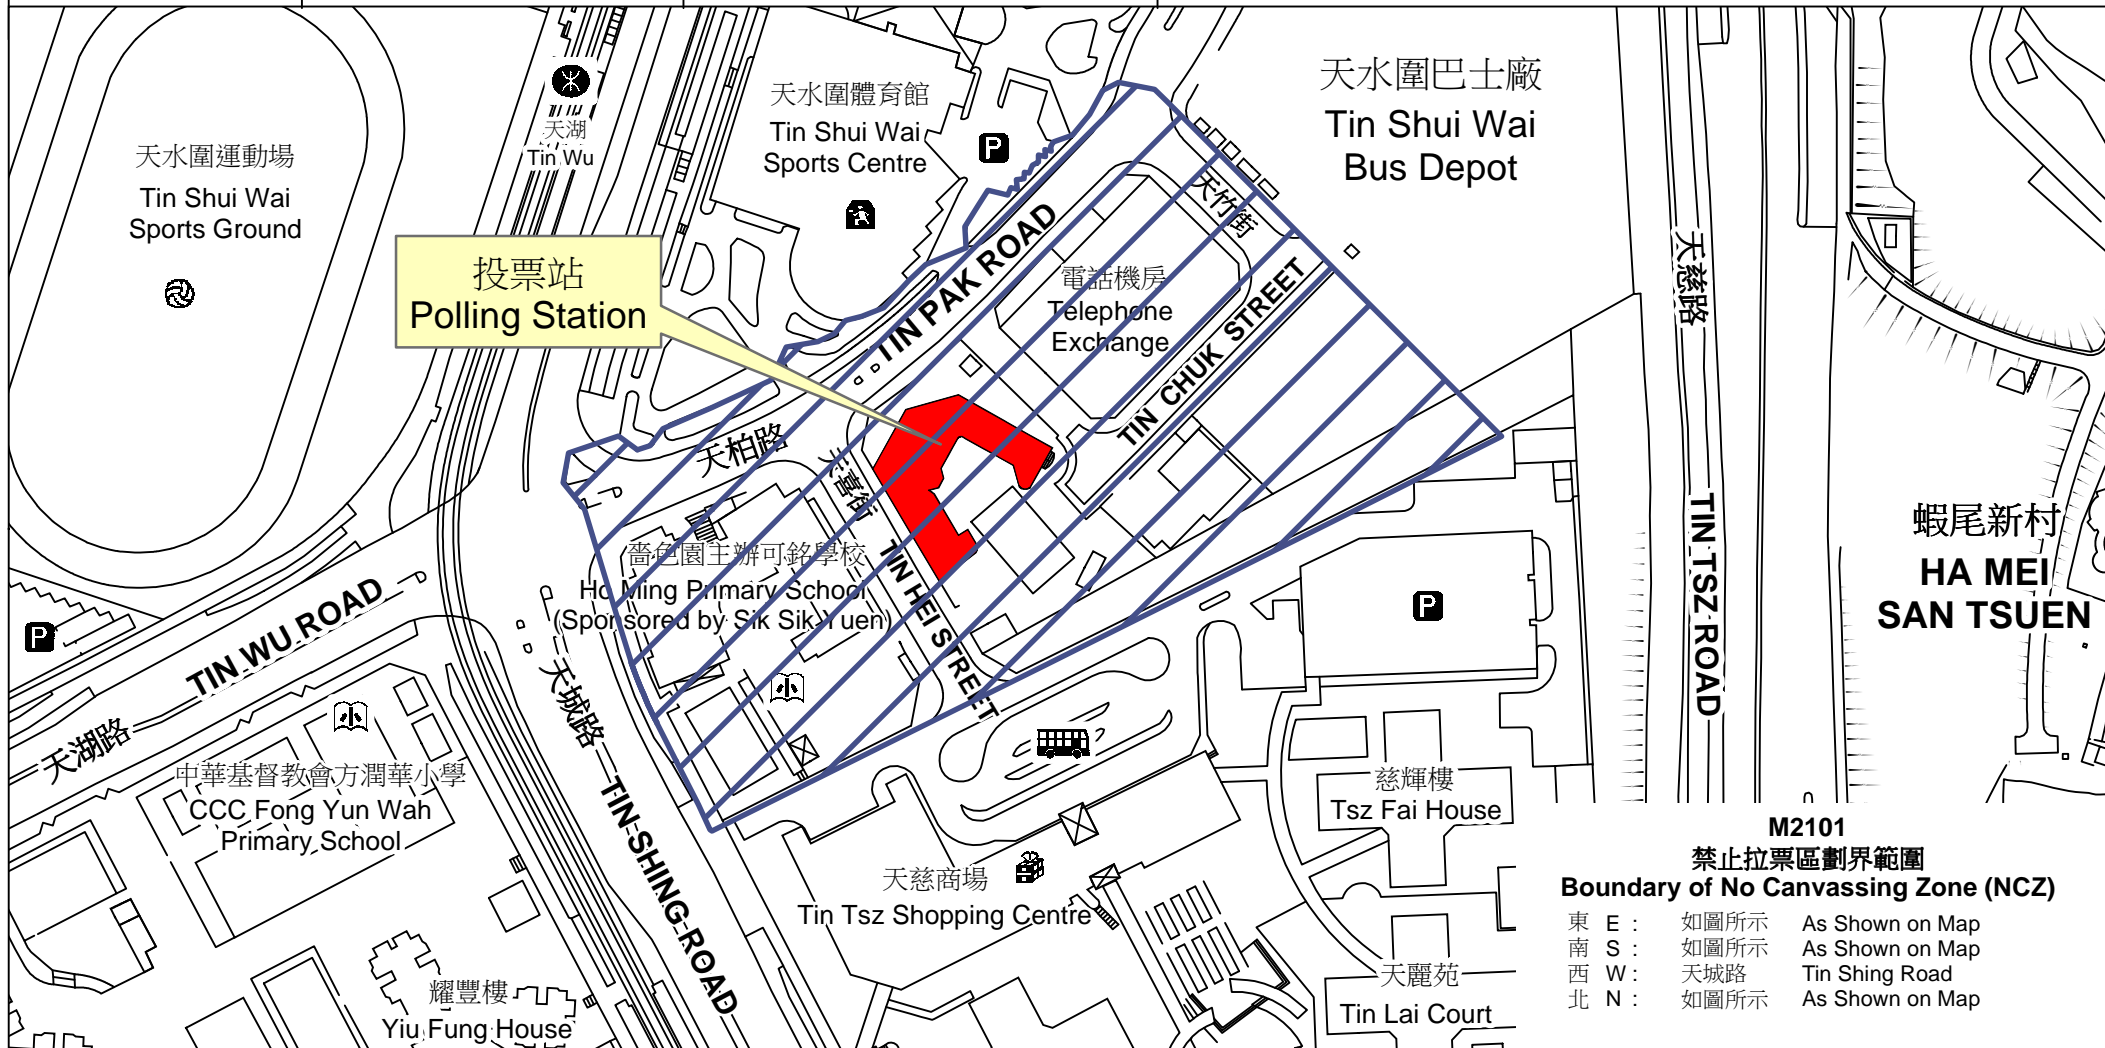

投票站位置圖和禁止拉票區 Polling Station - Location Plan & No Canvassing Zone

投票站編號 Polling Station Code	區議會名稱 Name of District Council	2019年區議會一般選舉選區編號及名稱 Code & Name of Constituency for 2019 District Council Ordinary Election	名稱及地址 Name & Address
M2101	元朗 YUEN LONG	M21 慈祐 Tsz Yau	道慈佛社楊日霖紀念學校 新界元朗天水圍天柏路6號 BTCFS Yeung Yat Lam Memorial School 6 Tin Pak Road, Tin Shui Wai, Yuen Long, New Territories

M2101
禁止拉票區劃界範圍
Boundary of No Canvassing Zone (NCZ)

東 E :	如圖所示	As Shown on Map
南 S :	如圖所示	As Shown on Map
西 W :	天城路	Tin Shing Road
北 N :	如圖所示	As Shown on Map

 禁止拉票區
No Canvassing Zone