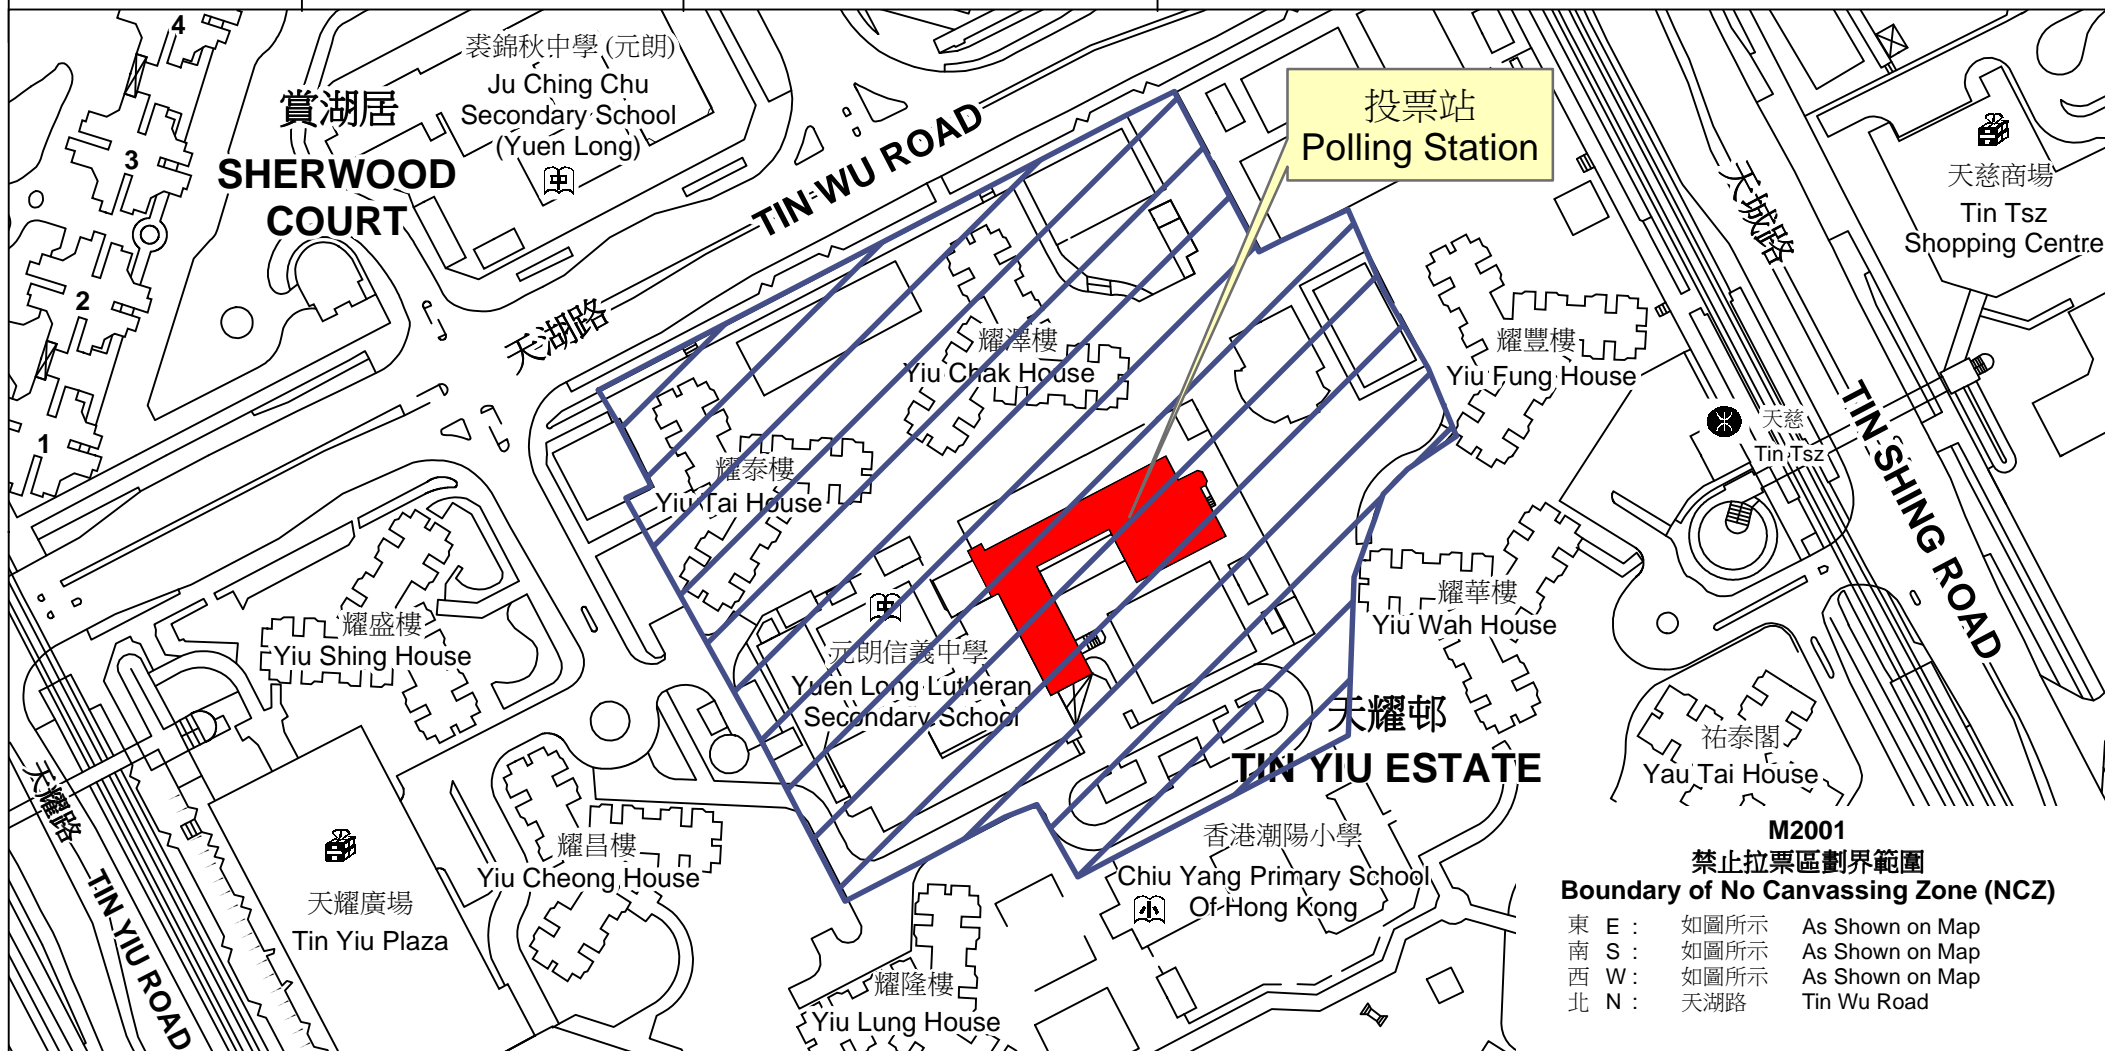

投票站位置圖和禁止拉票區 Polling Station - Location Plan & No Canvassing Zone

投票站編號 Polling Station Code	區議會名稱 Name of District Council	2019年區議會一般選舉選區編號及名稱 Code & Name of Constituency for 2019 District Council Ordinary Election	名稱及地址 Name & Address
M2001	元朗 YUEN LONG	M20 耀祐 Yiu Yau	天水圍官立中學 新界元朗天水圍天耀邨第2期 Tin Shui Wai Government Secondary School Phase 2, Tin Yiu Estate, Tin Shui Wai, Yuen Long, New Territories

**M2001
禁止拉票區劃界範圍
Boundary of No Canvassing Zone (NCZ)**

東 E :	如圖所示	As Shown on Map
南 S :	如圖所示	As Shown on Map
西 W :	如圖所示	As Shown on Map
北 N :	天湖路	Tin Wu Road

禁止拉票區
No Canvassing Zone