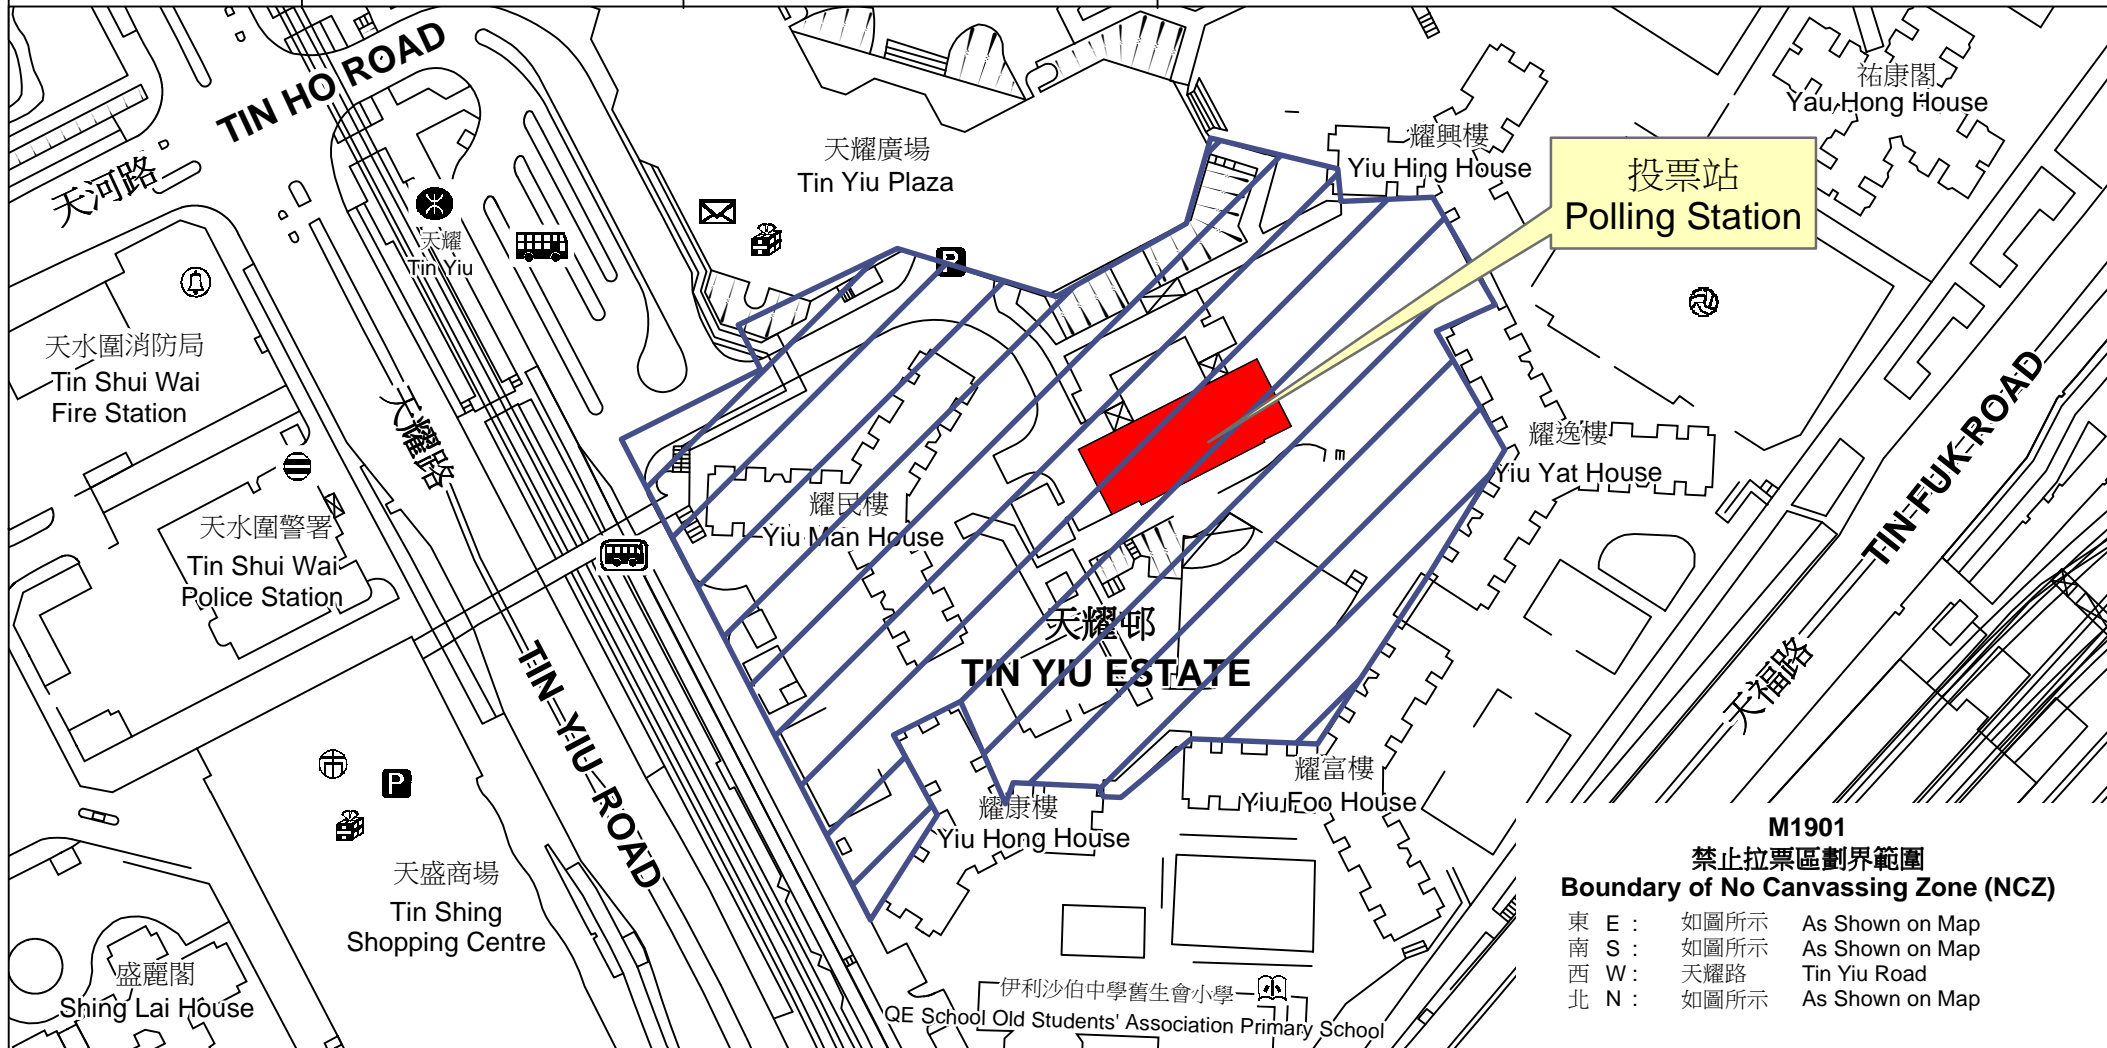

投票站位置圖和禁止拉票區 Polling Station - Location Plan & No Canvassing Zone

投票站編號 Polling Station Code	區議會名稱 Name of District Council	2019年區議會一般選舉選區編號及名稱 Code & Name of Constituency for 2019 District Council Ordinary Election	名稱及地址 Name & Address
M1901	元朗 YUEN LONG	M19 天耀 Tin Yiu	天耀社區中心 新界元朗天水圍天耀邨 Tin Yiu Community Centre Tin Yiu Estate, Tin Shui Wai, Yuen Long, New Territories

 禁止拉票區
No Canvassing Zone