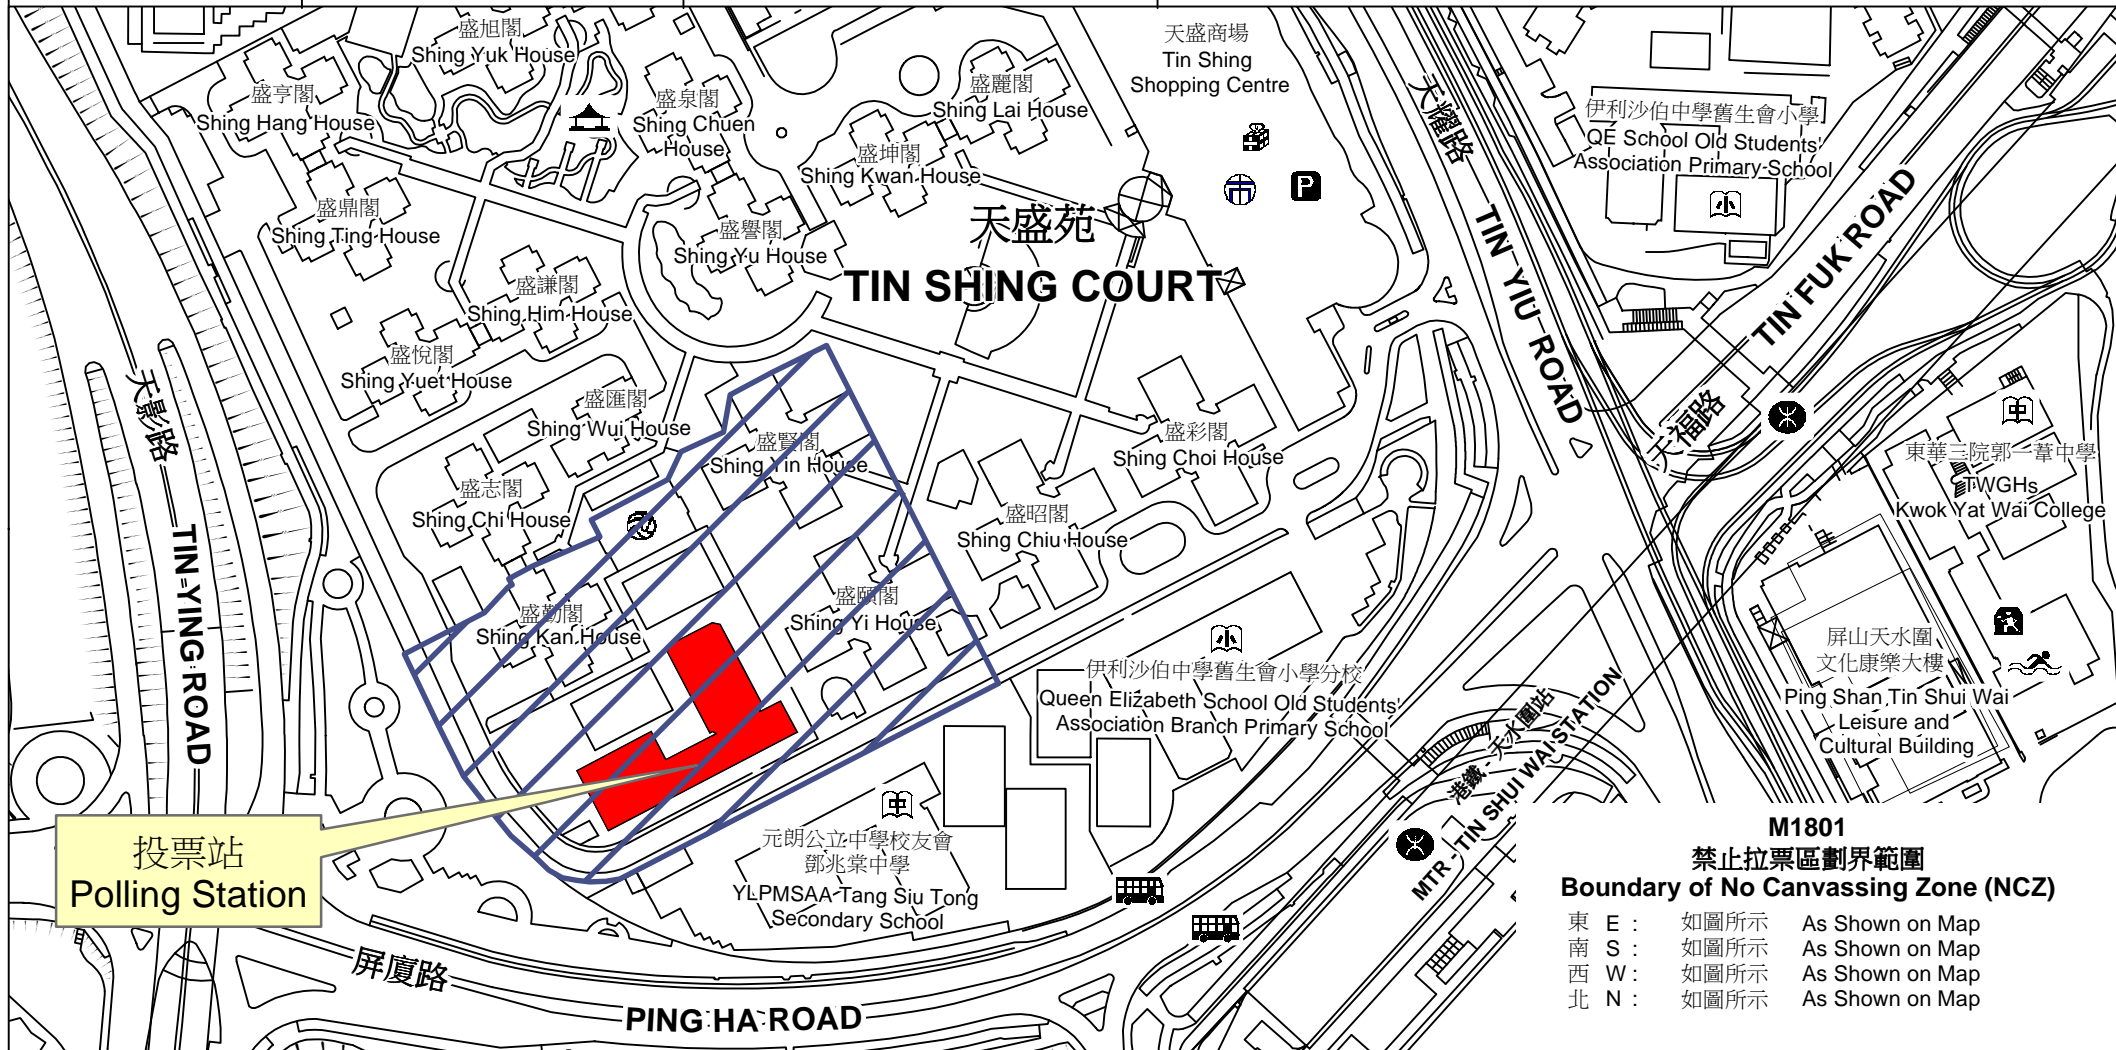

投票站位置圖和禁止拉票區 Polling Station - Location Plan & No Canvassing Zone

投票站編號 Polling Station Code	區議會名稱 Name of District Council	2019年區議會一般選舉選區編號及名稱 Code & Name of Constituency for 2019 District Council Ordinary Election	名稱及地址 Name & Address
M1801	元朗 YUEN LONG	M18 天盛 Tin Shing	獅子會何德心小學 新界元朗天水圍第3區天盛苑第2校舍 Lions Clubs International Ho Tak Sum Primary School PS2, Tin Shing Court, Area 3, Tin Shui Wai, Yuen Long, New Territories

投票站
Polling Station

M1801
禁止拉票區劃界範圍
Boundary of No Canvassing Zone (NCZ)

東 E :	如圖所示	As Shown on Map
南 S :	如圖所示	As Shown on Map
西 W :	如圖所示	As Shown on Map
北 N :	如圖所示	As Shown on Map

 禁止拉票區
No Canvassing Zone