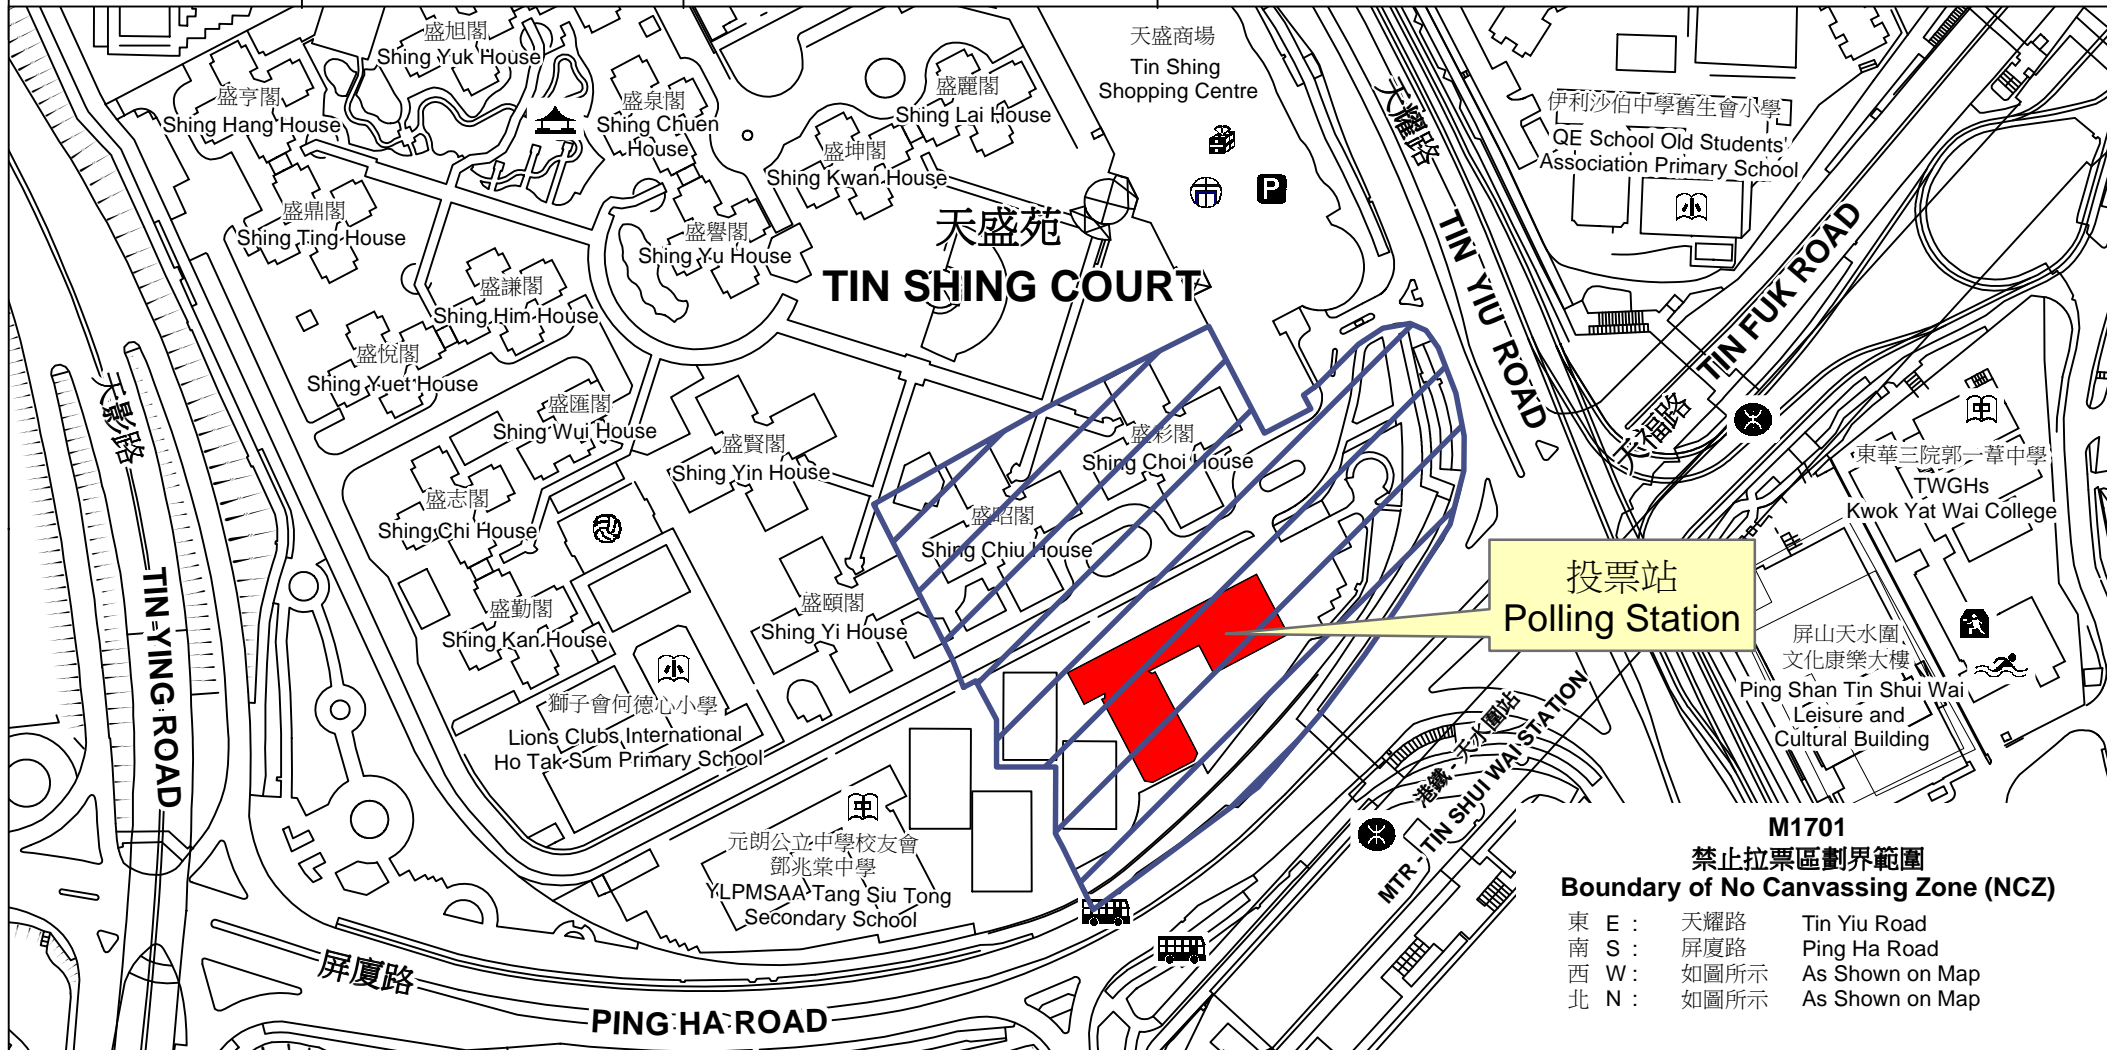

投票站位置圖和禁止拉票區 Polling Station - Location Plan & No Canvassing Zone

投票站編號 Polling Station Code	區議會名稱 Name of District Council	2019年區議會一般選舉選區編號及名稱 Code & Name of Constituency for 2019 District Council Ordinary Election	名稱及地址 Name & Address
M1701	元朗 YUEN LONG	M17 盛欣 Shing Yan	伊利沙伯中學舊生會小學分校 新界元朗天水圍第4期第3區 Queen Elizabeth School Old Students' Association Branch Primary School Area 3, Phase 4, Tin Shui Wai, Yuen Long, New Territories

投票站
Polling Station

**M1701
禁止拉票區劃界範圍
Boundary of No Canvassing Zone (NCZ)**

- 東 E : 天耀路 Tin Yiu Road
- 南 S : 屏廈路 Ping Ha Road
- 西 W : 如圖所示 As Shown on Map
- 北 N : 如圖所示 As Shown on Map

禁止拉票區
No Canvassing Zone