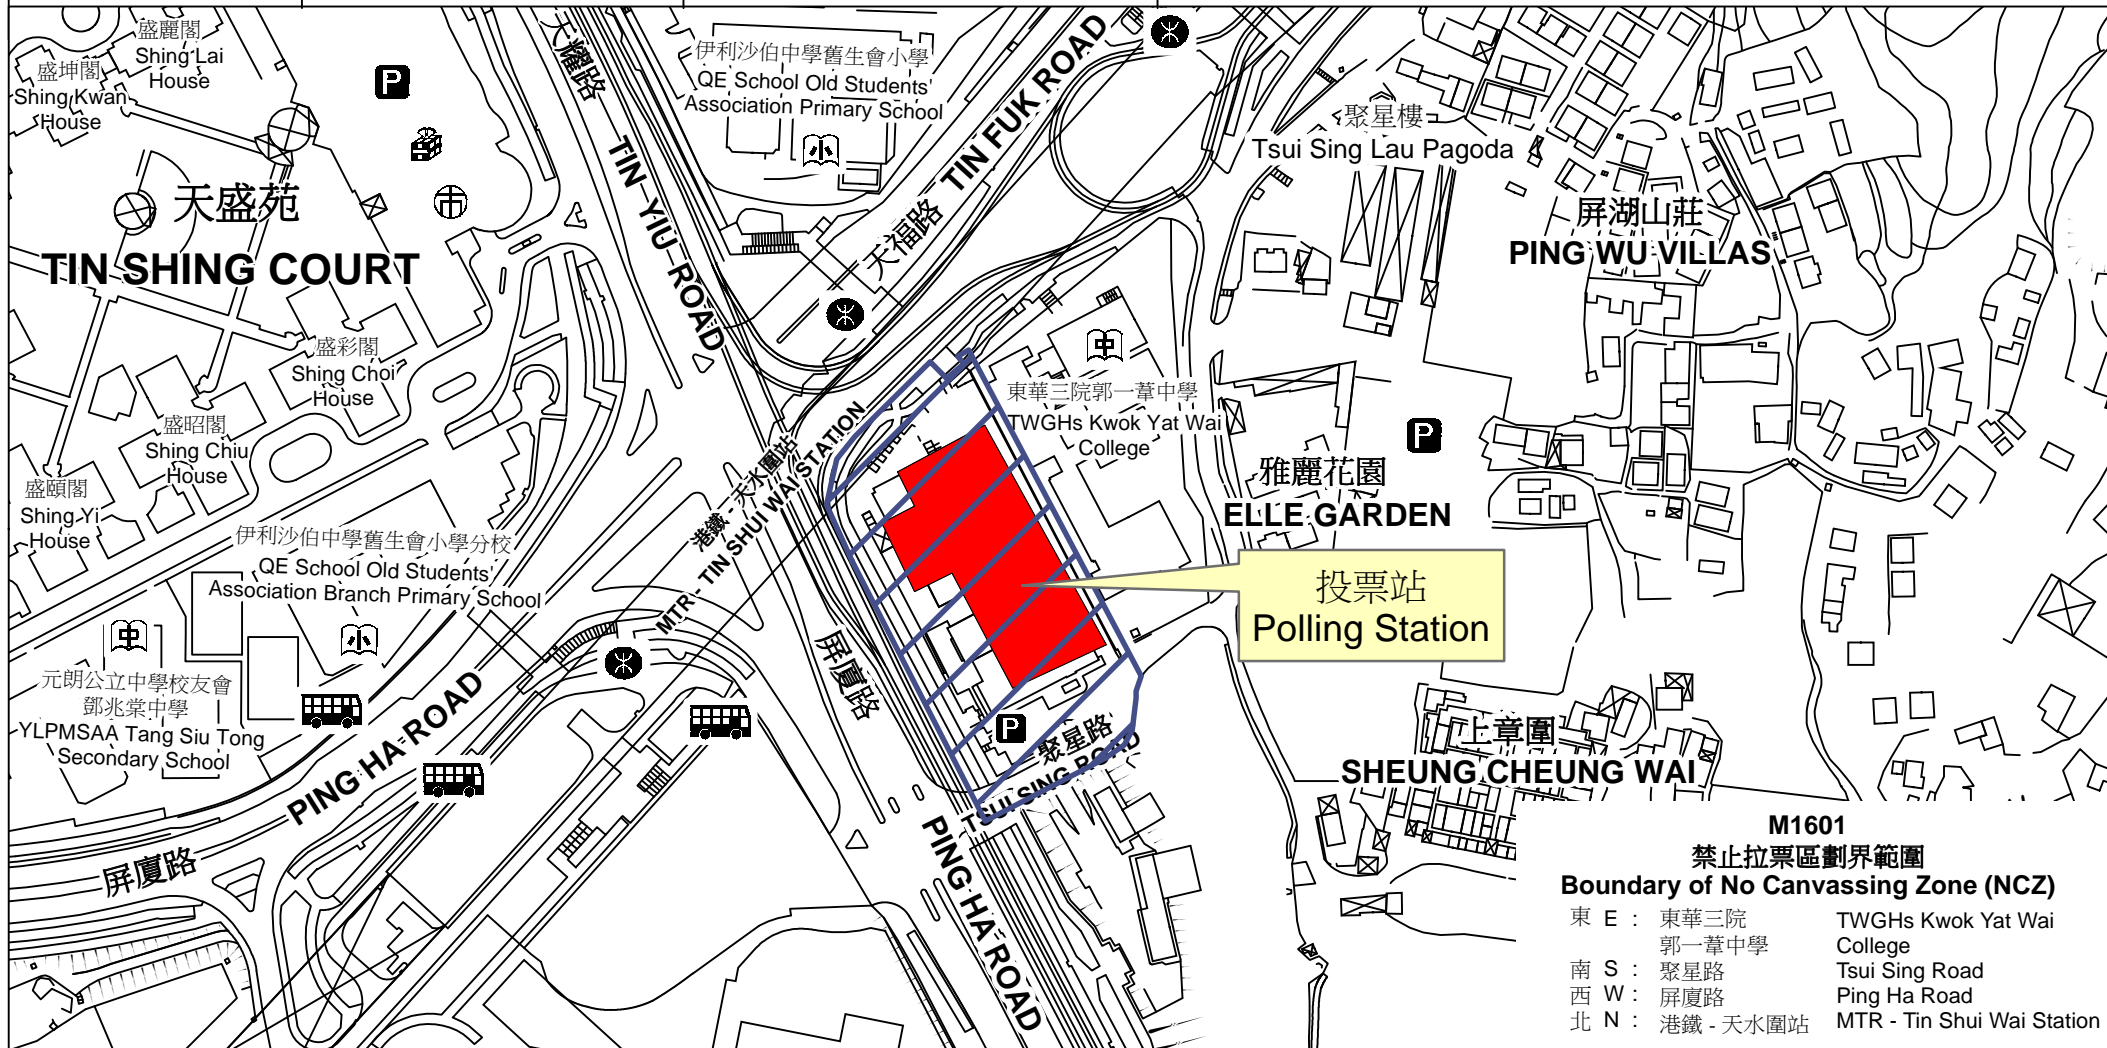

投票站位置圖和禁止拉票區 Polling Station - Location Plan & No Canvassing Zone

投票站編號 Polling Station Code	區議會名稱 Name of District Council	2019年區議會一般選舉選區編號及名稱 Code & Name of Constituency for 2019 District Council Ordinary Election	名稱及地址 Name & Address
M1601	元朗 YUEN LONG	M16 屏山中 Ping Shan Central	屏山天水圍體育館 新界元朗天水圍聚星路1號屏山天水圍文化康樂大樓3樓 Ping Shan Tin Shui Wai Sports Centre 3/F, Ping Shan Tin Shui Wai Leisure and Cultural Building, 1 Tsui Sing Road, Tin Shui Wai, Yuen Long, New Territories

- M1601
禁止拉票區劃界範圍
Boundary of No Canvassing Zone (NCZ)**
- | | | |
|-------|---------------|-------------------------------|
| 東 E : | 東華三院
郭一葦中學 | TWGHs Kwok Yat Wai
College |
| 南 S : | 聚星路 | Tsui Sing Road |
| 西 W : | 屏廈路 | Ping Ha Road |
| 北 N : | 港鐵 - 天水圍站 | MTR - Tin Shui Wai Station |

 禁止拉票區
No Canvassing Zone