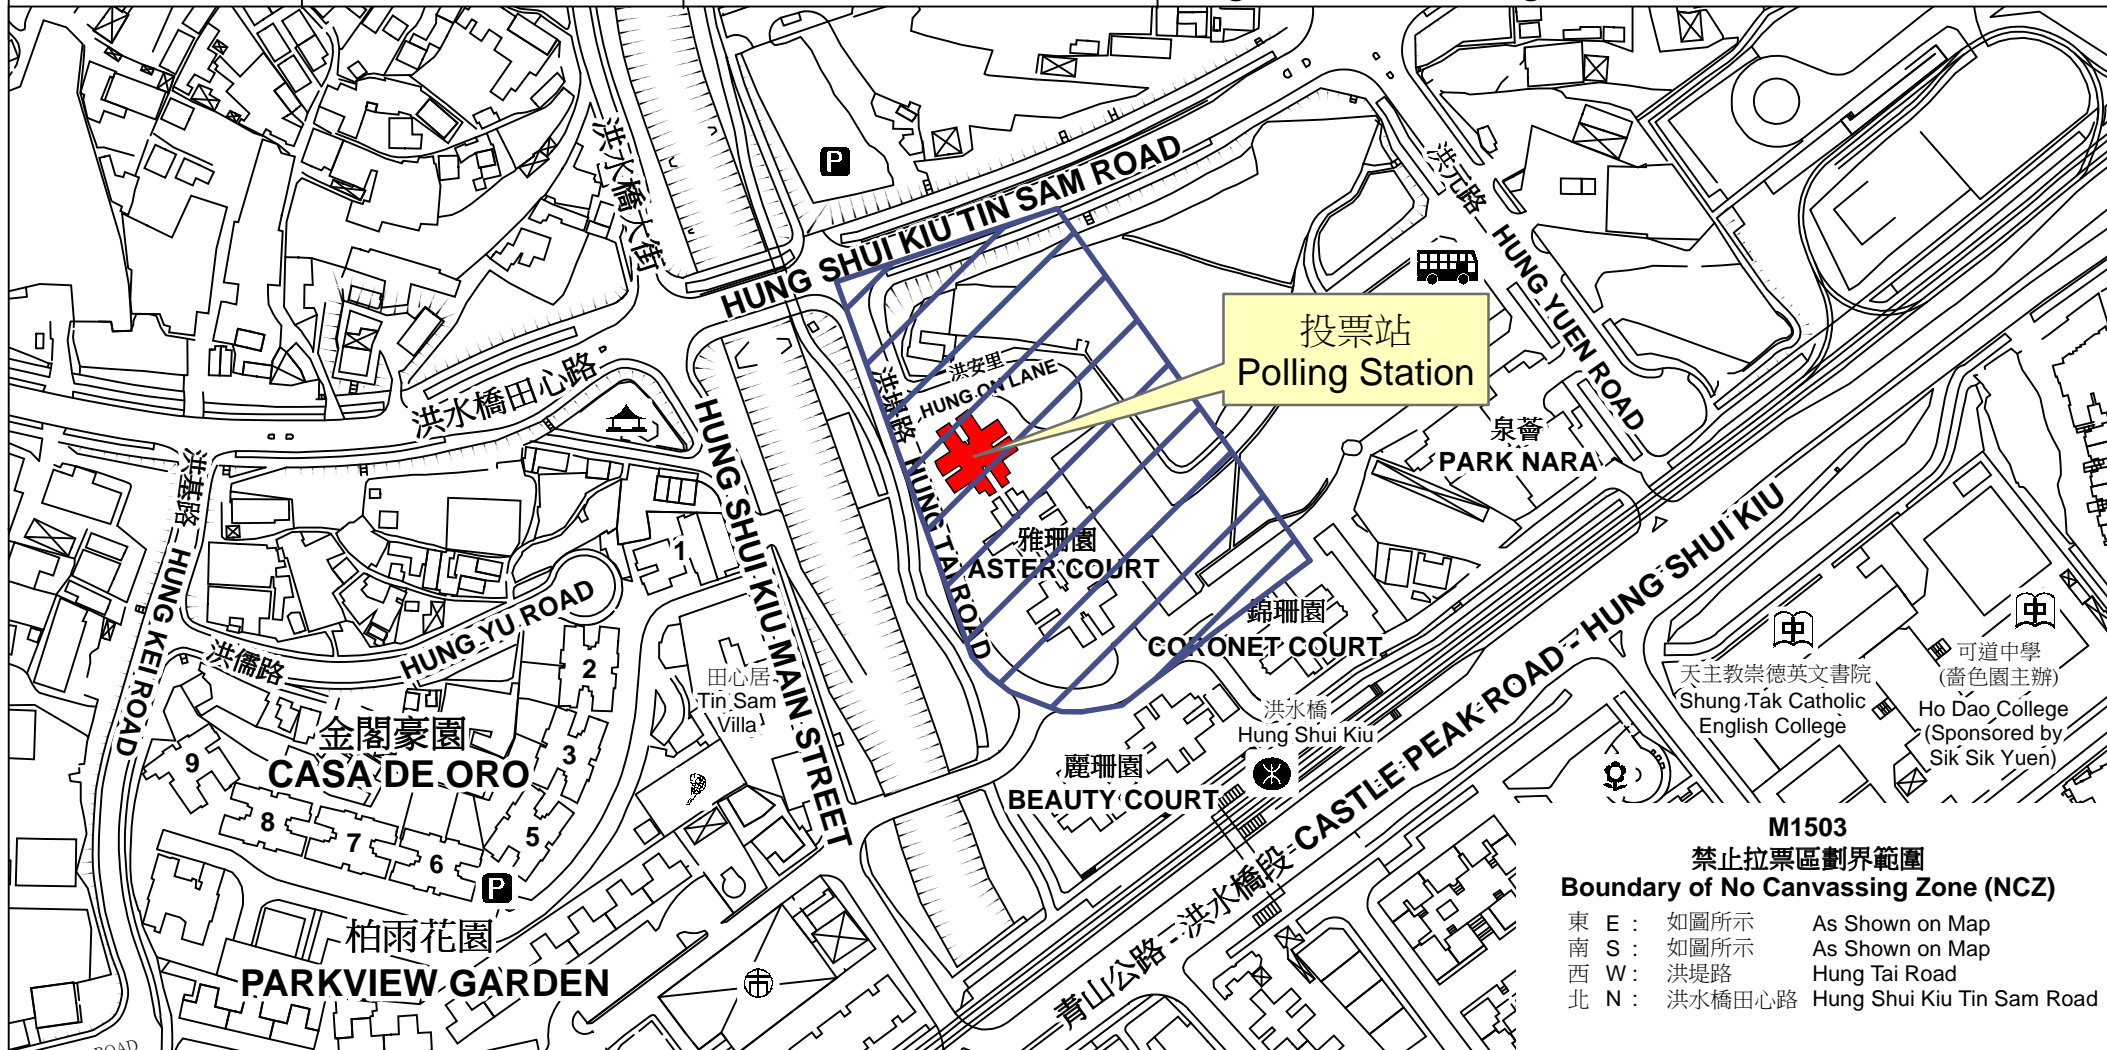

# 投票站位置圖和禁止拉票區 Polling Station - Location Plan & No Canvassing Zone

投票站編號 Polling Station Code	區議會名稱 Name of District Council	2019年區議會一般選舉選區編號及名稱 Code & Name of Constituency for 2019 District Council Ordinary Election	名稱及地址 Name & Address
<b>M1503</b>	<b>元朗 YUEN LONG</b>	<b>M15 廈村 Ha Tsuen</b>	鄰舍輔導會屯門/元朗鄉郊中心 新界元朗洪水橋洪堤路8號雅珊園商場地下1號舖 <b>The Neighbourhood Advice-Action Council Tuen Mun / Yuen Long Rural Village Centre Shop No. 1, G/F, Aster Court Shopping Arcade, 8 Hung Tai Road, Hung Shui Kiu, Yuen Long, New Territories</b>

**M1503**  
**禁止拉票區劃界範圍**  
**Boundary of No Canvassing Zone (NCZ)**

東 E :	如圖所示	As Shown on Map
南 S :	如圖所示	As Shown on Map
西 W :	洪堤路	Hung Tai Road
北 N :	洪水橋田心路	Hung Shui Kiu Tin Sam Road

 禁止拉票區  
No Canvassing Zone