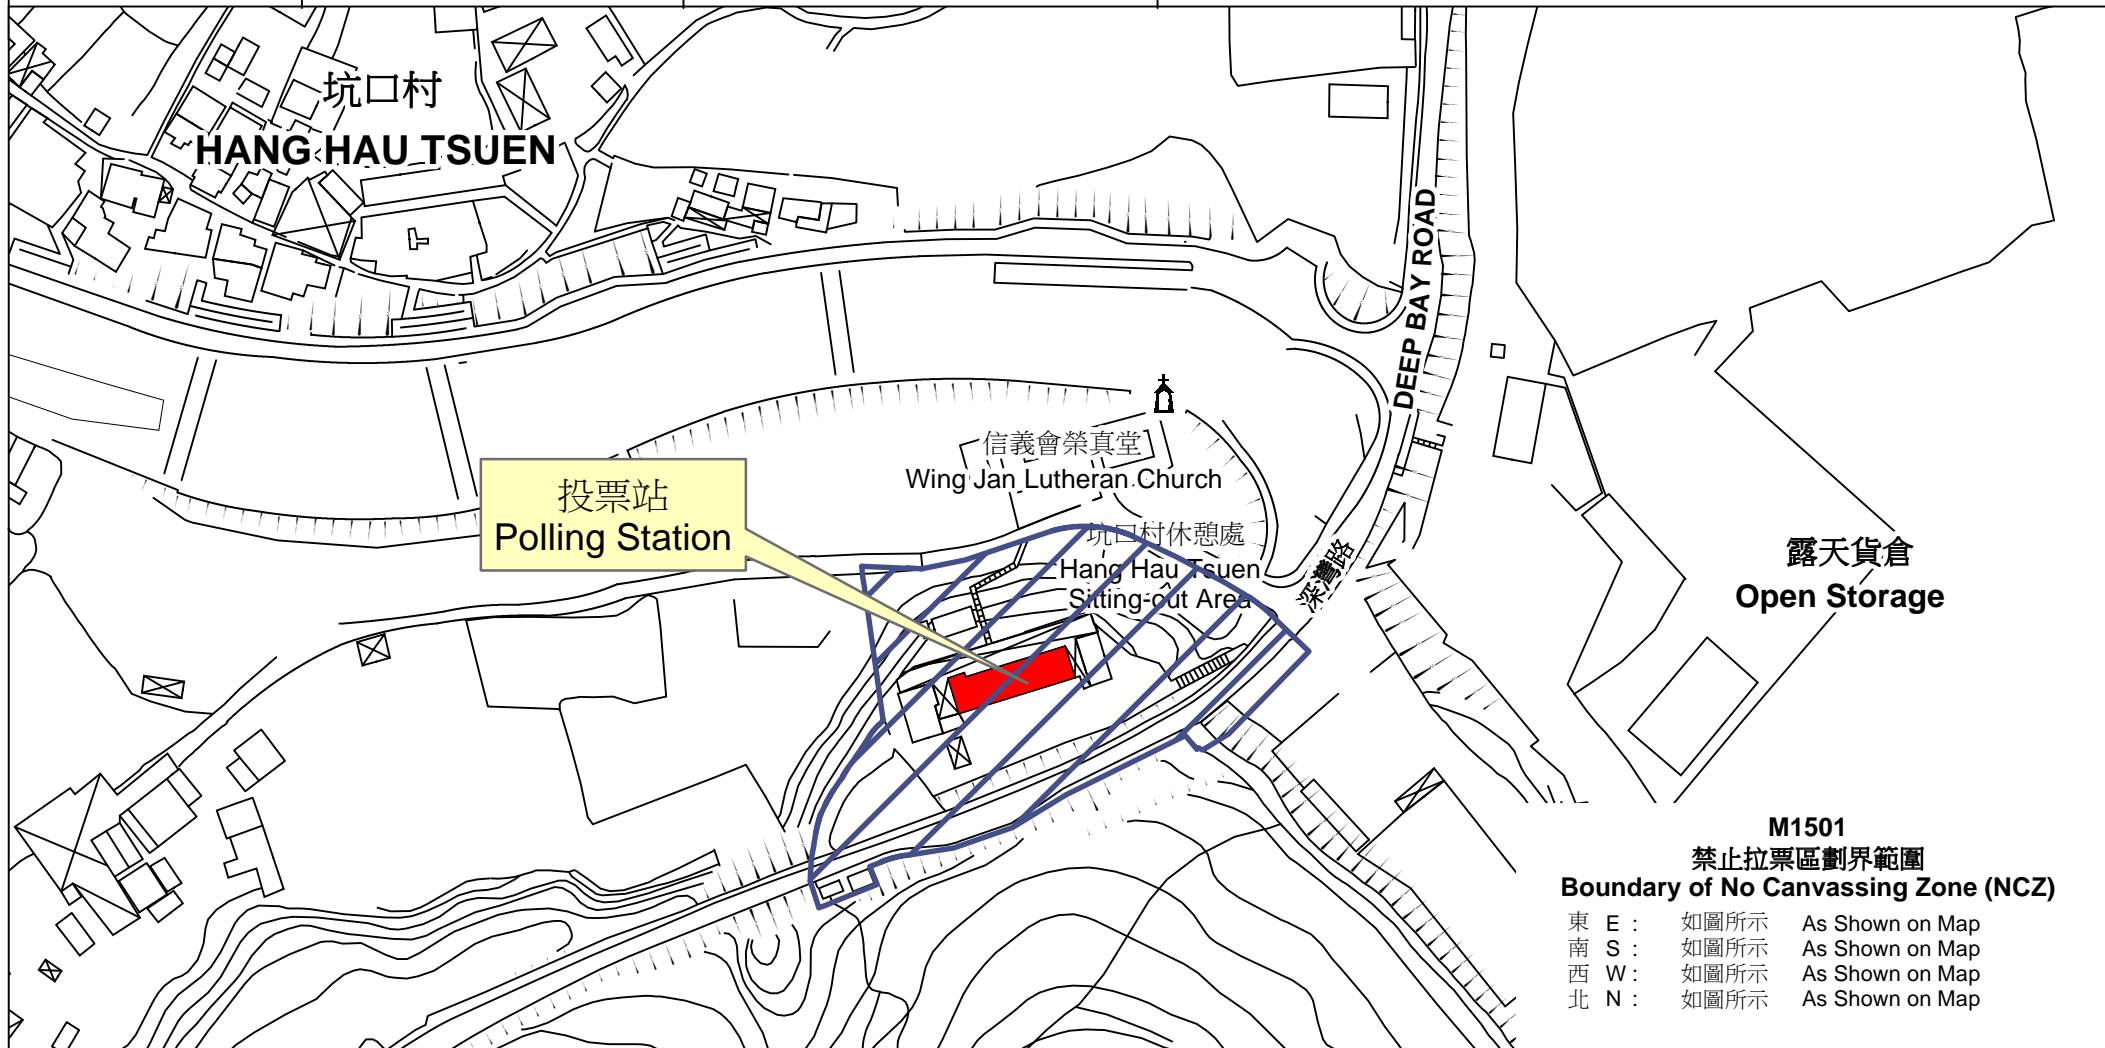

投票站位置圖和禁止拉票區 Polling Station - Location Plan & No Canvassing Zone

投票站編號 Polling Station Code	區議會名稱 Name of District Council	2019年區議會一般選舉選區編號及名稱 Code & Name of Constituency for 2019 District Council Ordinary Election	名稱及地址 Name & Address
M1501	元朗 YUEN LONG	M15 廈村 Ha Tsuen	基督教香港信義會榮真堂 新界元朗流浮山深灣路 ELCHK Wing Jan Lutheran Church Deep Bay Road, Lau Fau Shan, Yuen Long, New Territories

M1501
禁止拉票區劃界範圍
Boundary of No Canvassing Zone (NCZ)

東 E :	如圖所示	As Shown on Map
南 S :	如圖所示	As Shown on Map
西 W :	如圖所示	As Shown on Map
北 N :	如圖所示	As Shown on Map

 禁止拉票區
No Canvassing Zone