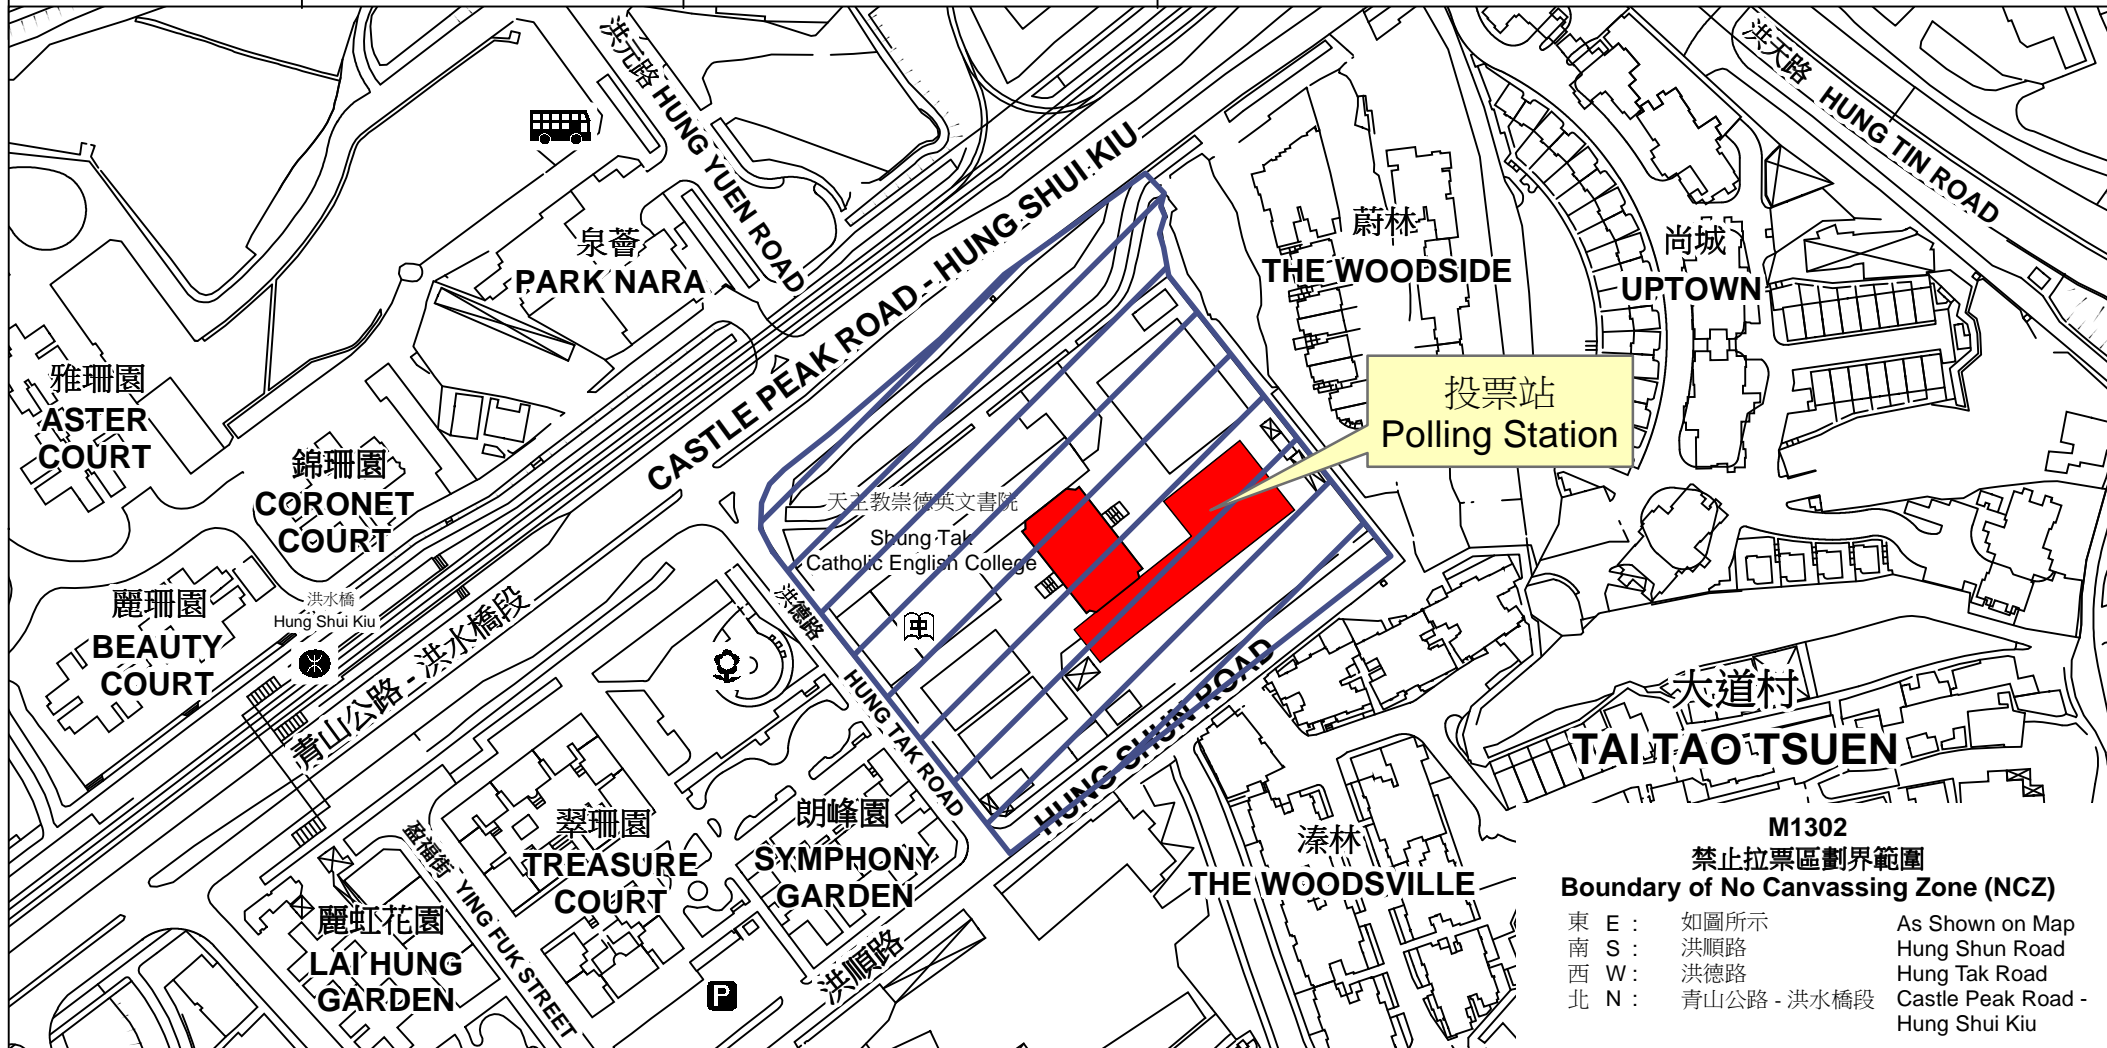

投票站位置圖和禁止拉票區 Polling Station - Location Plan & No Canvassing Zone

投票站編號 Polling Station Code	區議會名稱 Name of District Council	2019年區議會一般選舉選區編號及名稱 Code & Name of Constituency for 2019 District Council Ordinary Election	名稱及地址 Name & Address
M1302	元朗 YUEN LONG	M13 屏山南 Ping Shan South	可道中學(畜色園主辦) 新界元朗洪水橋洪順路11號 Ho Dao College (Sponsored by Sik Sik Yuen) 11 Hung Shun Road, Hung Shui Kiu, Yuen Long, New Territories

M1302
禁止拉票區劃界範圍
Boundary of No Canvassing Zone (NCZ)

東 E :	如圖所示	As Shown on Map
南 S :	洪順路	Hung Shun Road
西 W :	洪德路	Hung Tak Road
北 N :	青山公路 - 洪水橋段	Castle Peak Road - Hung Shui Kiu

 禁止拉票區
No Canvassing Zone