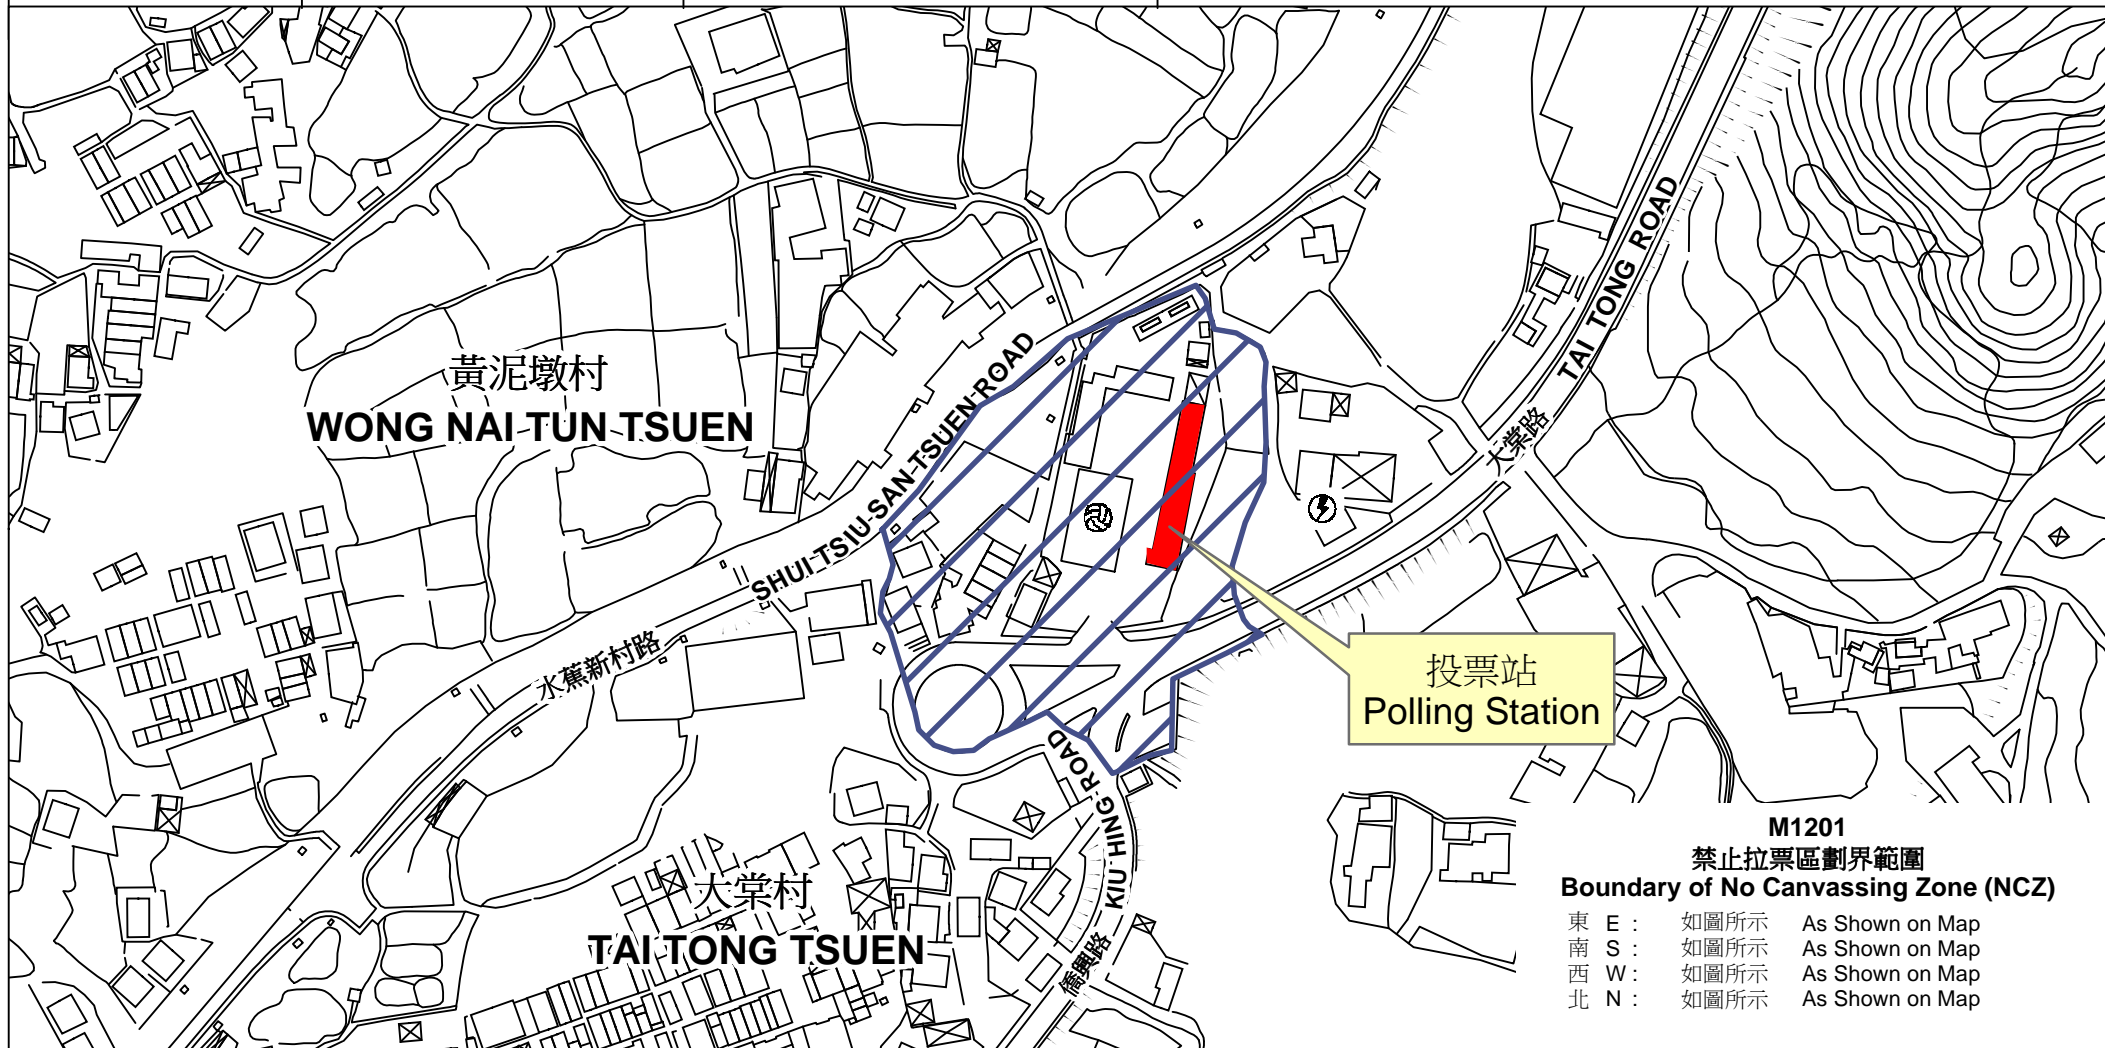

# 投票站位置圖和禁止拉票區 Polling Station - Location Plan & No Canvassing Zone

投票站編號 Polling Station Code	區議會名稱 Name of District Council	2019年區議會一般選舉選區編號及名稱 Code & Name of Constituency for 2019 District Council Ordinary Election	名稱及地址 Name & Address
<b>M1201</b>	<b>元朗 YUEN LONG</b>	<b>M12 十八鄉西 Shap Pat Heung West</b>	香港童軍總會蔡志明聯光童軍中心 新界元朗大棠路大棠村1號 <b>Scout Association of Hong Kong Choi Chee Ming Luen Kwong Scout Centre 1 Tai Tong Tsuen, Tai Tong Road, Yuen Long, New Territories</b>

**M1201**  
**禁止拉票區劃界範圍**  
**Boundary of No Canvassing Zone (NCZ)**  
 東 E : 如圖所示 As Shown on Map  
 南 S : 如圖所示 As Shown on Map  
 西 W : 如圖所示 As Shown on Map  
 北 N : 如圖所示 As Shown on Map

 禁止拉票區  
No Canvassing Zone