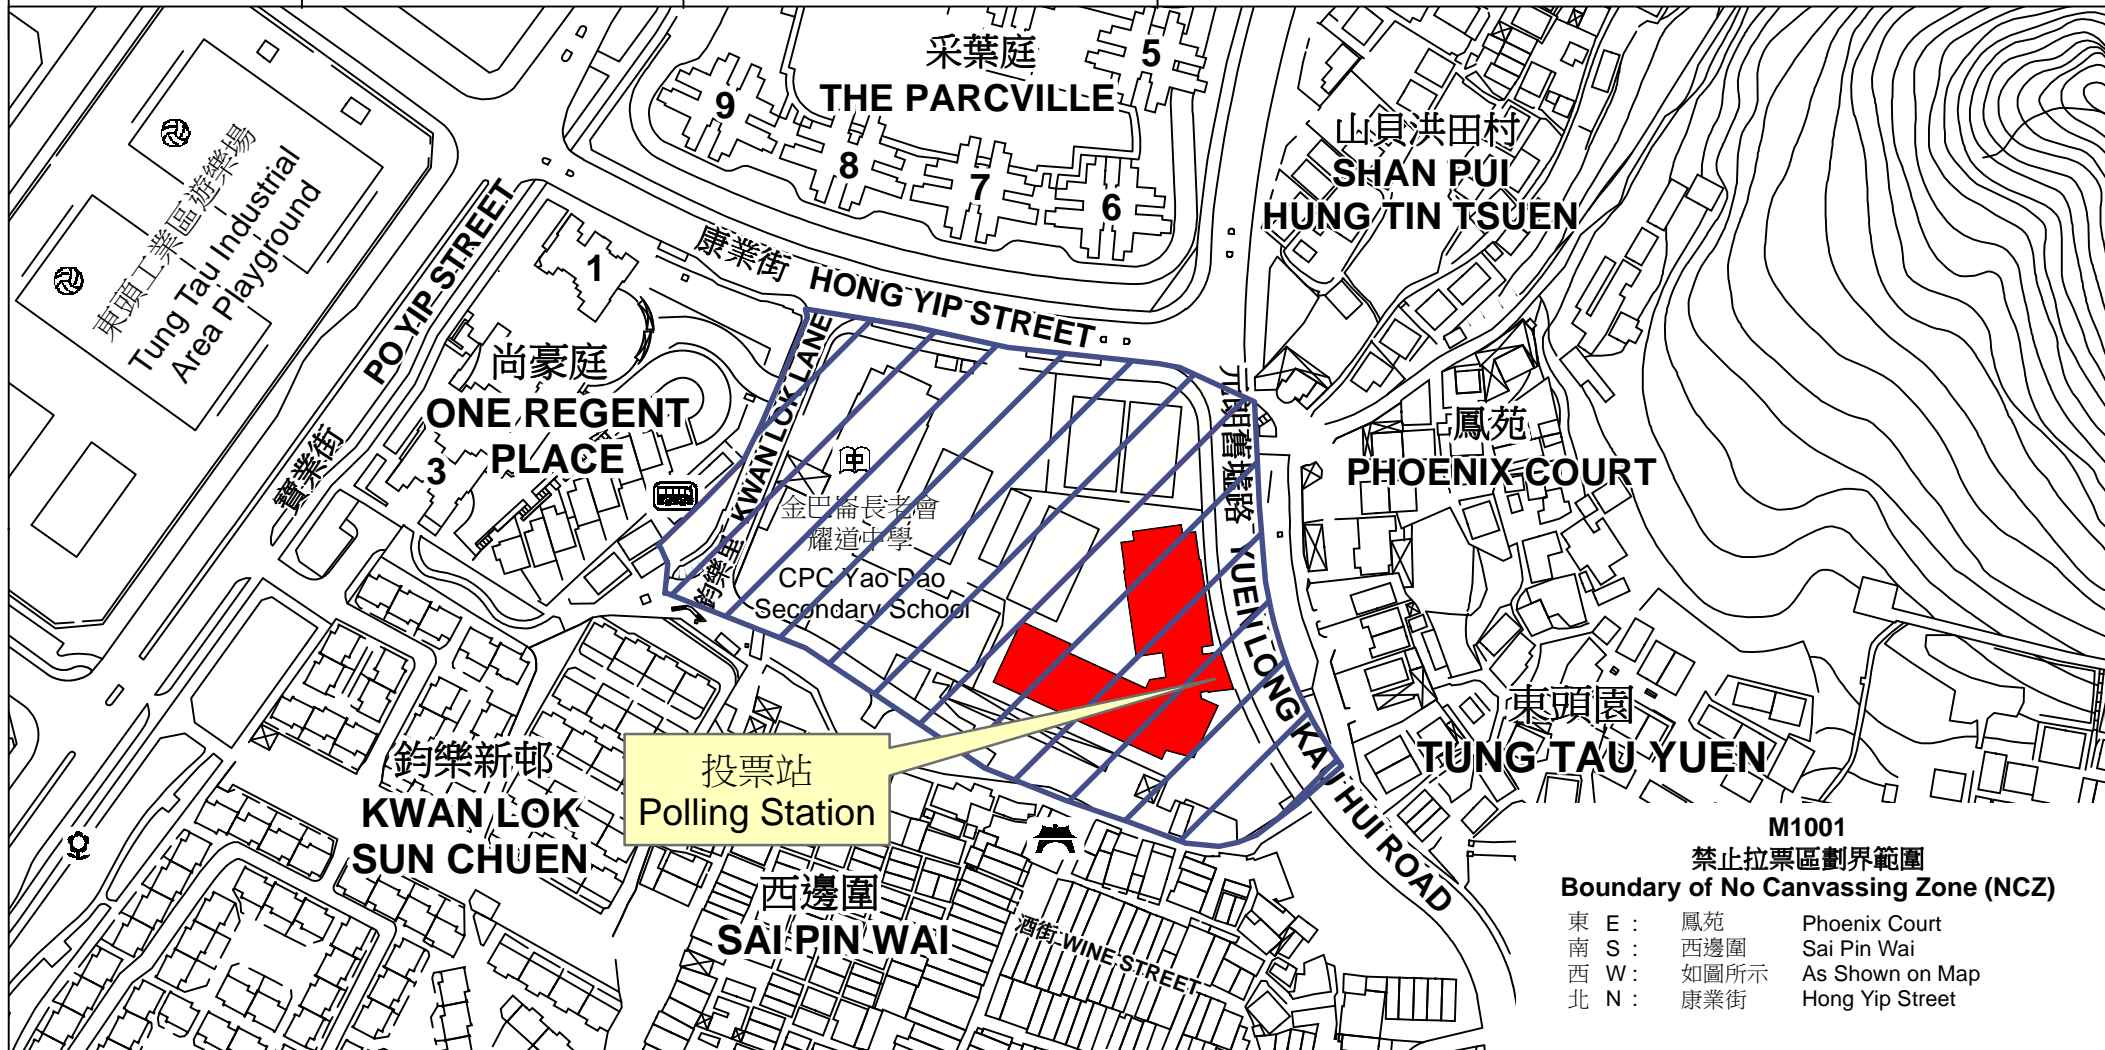

投票站位置圖和禁止拉票區 Polling Station - Location Plan & No Canvassing Zone

投票站編號 Polling Station Code	區議會名稱 Name of District Council	2019年區議會一般選舉選區編號及名稱 Code & Name of Constituency for 2019 District Council Ordinary Election	名稱及地址 Name & Address
M1001	元朗 YUEN LONG	M10 十八鄉北 Shap Pat Heung North	鐘聲學校 新界元朗舊墟路29號 Chung Sing School 29 Kau Hui Road, Yuen Long, New Territories

M1001
禁止拉票區劃界範圍
Boundary of No Canvassing Zone (NCZ)

東 E :	鳳苑	Phoenix Court
南 S :	西邊圍	Sai Pin Wai
西 W :	如圖所示	As Shown on Map
北 N :	康業街	Hong Yip Street

 禁止拉票區
No Canvassing Zone