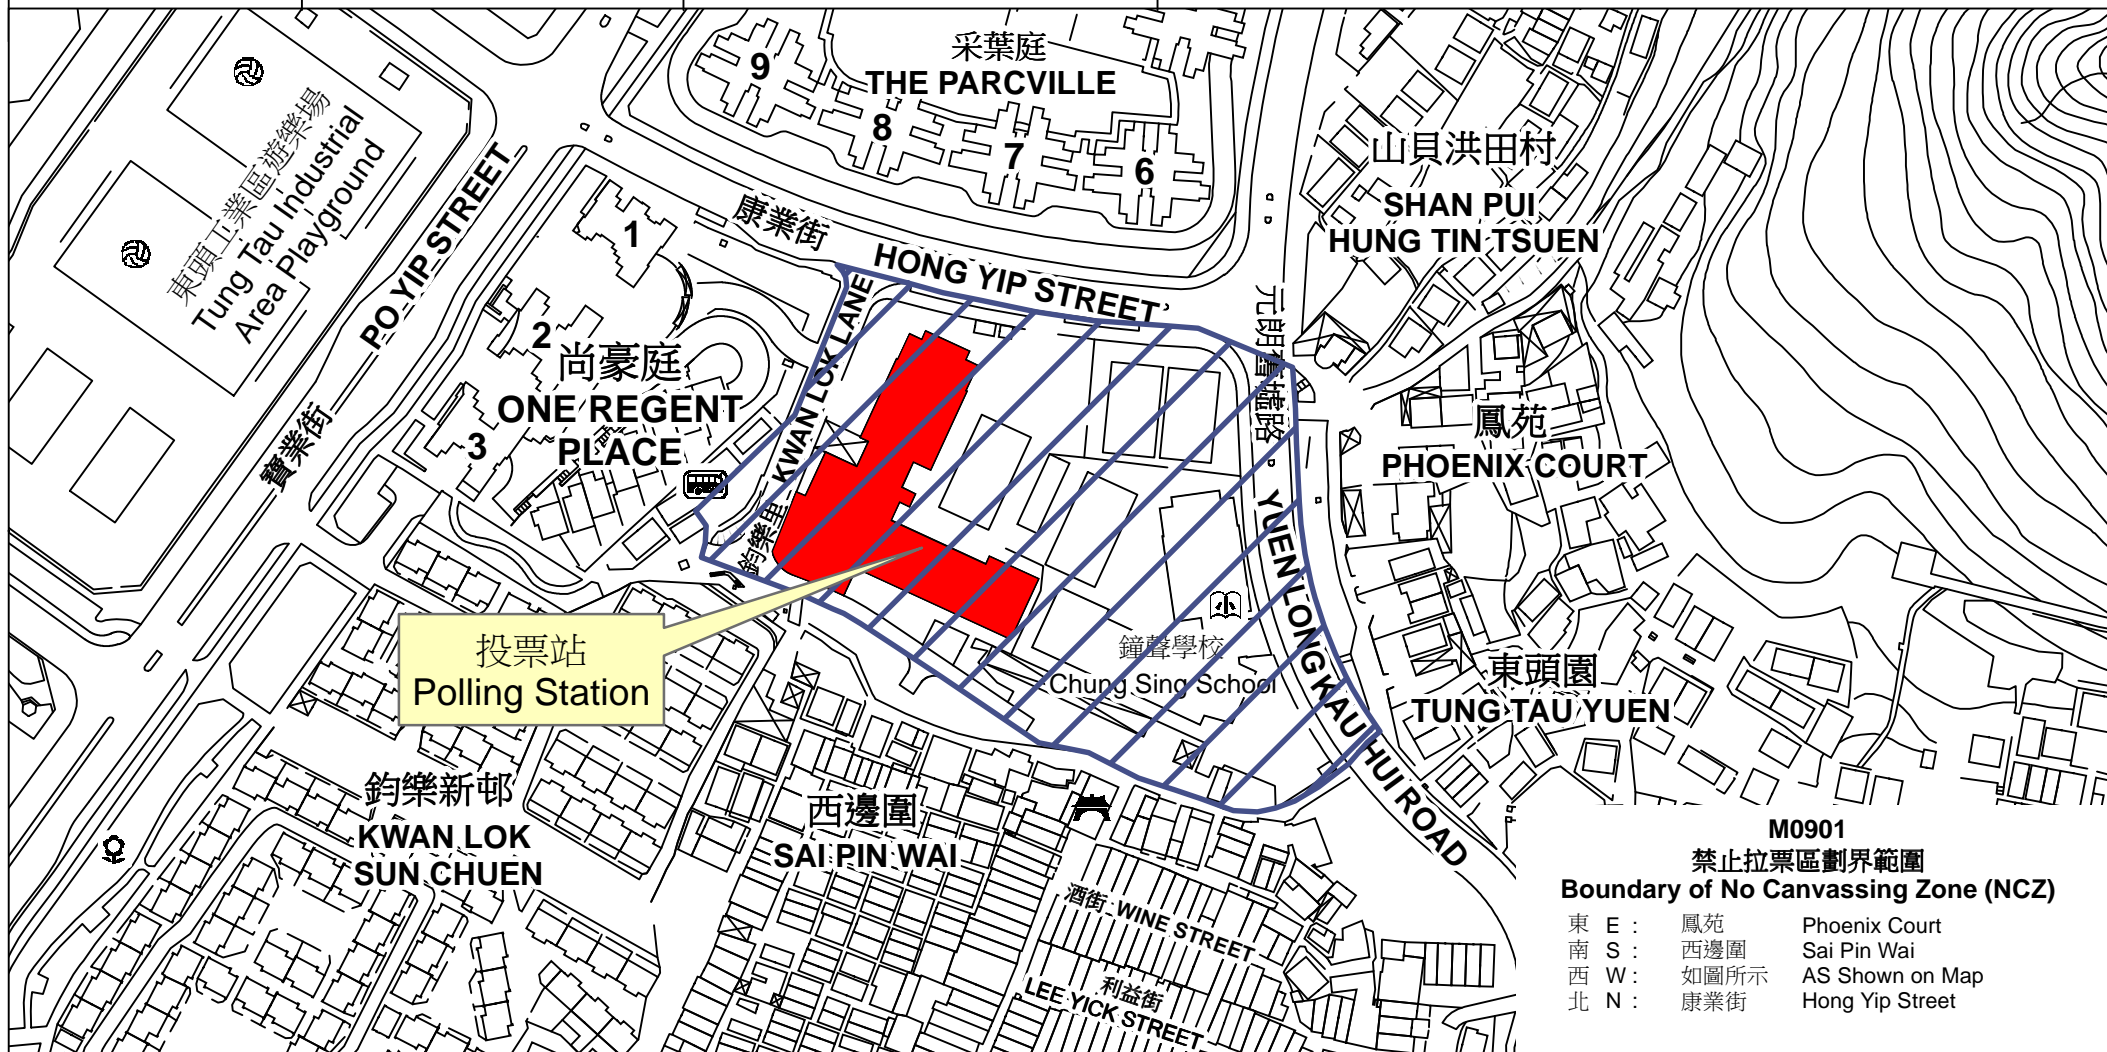

投票站位置圖和禁止拉票區 Polling Station - Location Plan & No Canvassing Zone

投票站編號 Polling Station Code	區議會名稱 Name of District Council	2019年區議會一般選舉選區編號及名稱 Code & Name of Constituency for 2019 District Council Ordinary Election	名稱及地址 Name & Address
M0901	元朗 YUEN LONG	M09 元朗東頭 Yuen Long Tung Tau	金巴崙長老會耀道中學 新界元朗舊墟16區康業街28號 Cumberland Presbyterian Church Yao Dao Secondary School 28 Hong Yip Street, Area 16, Yuen Long Kau Hui, Yuen Long, New Territories

**M0901
禁止拉票區劃界範圍
Boundary of No Canvassing Zone (NCZ)**

東 E :	鳳苑	Phoenix Court
南 S :	西邊圍	Sai Pin Wai
西 W :	如圖所示	AS Shown on Map
北 N :	康業街	Hong Yip Street

 禁止拉票區
No Canvassing Zone