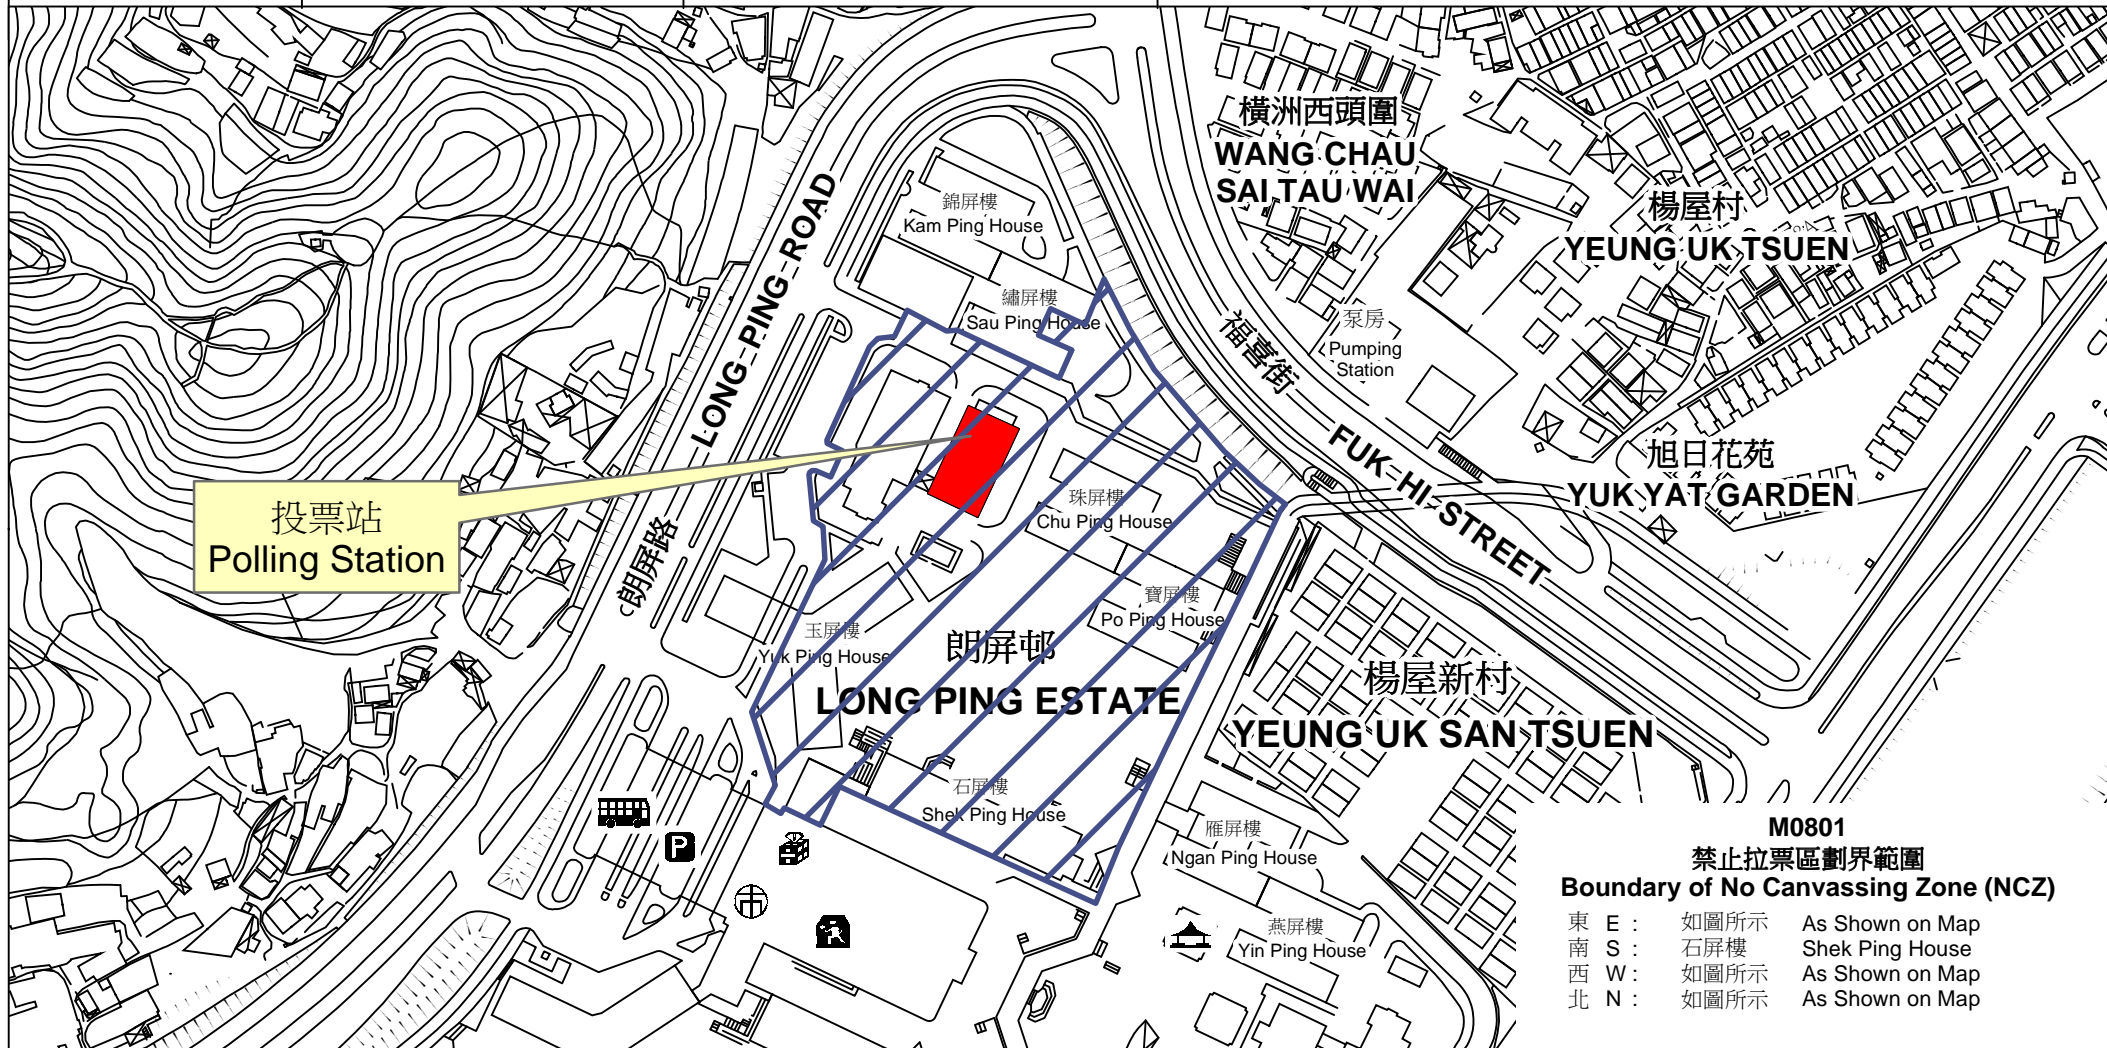

投票站位置圖和禁止拉票區 Polling Station - Location Plan & No Canvassing Zone

投票站編號 Polling Station Code	區議會名稱 Name of District Council	2019年區議會一般選舉選區編號及名稱 Code & Name of Constituency for 2019 District Council Ordinary Election	名稱及地址 Name & Address
M0801	元朗 YUEN LONG	M08 北朗 Pek Long	元朗朗屏邨東莞學校 新界元朗朗屏邨第1期 Yuen Long Long Ping Estate Tung Koon Primary School Phase 1, Long Ping Estate, Yuen Long, New Territories

M0801
禁止拉票區劃界範圍
Boundary of No Canvassing Zone (NCZ)

東 E :	如圖所示	As Shown on Map
南 S :	石屏樓	Shek Ping House
西 W :	如圖所示	As Shown on Map
北 N :	如圖所示	As Shown on Map

 禁止拉票區
No Canvassing Zone