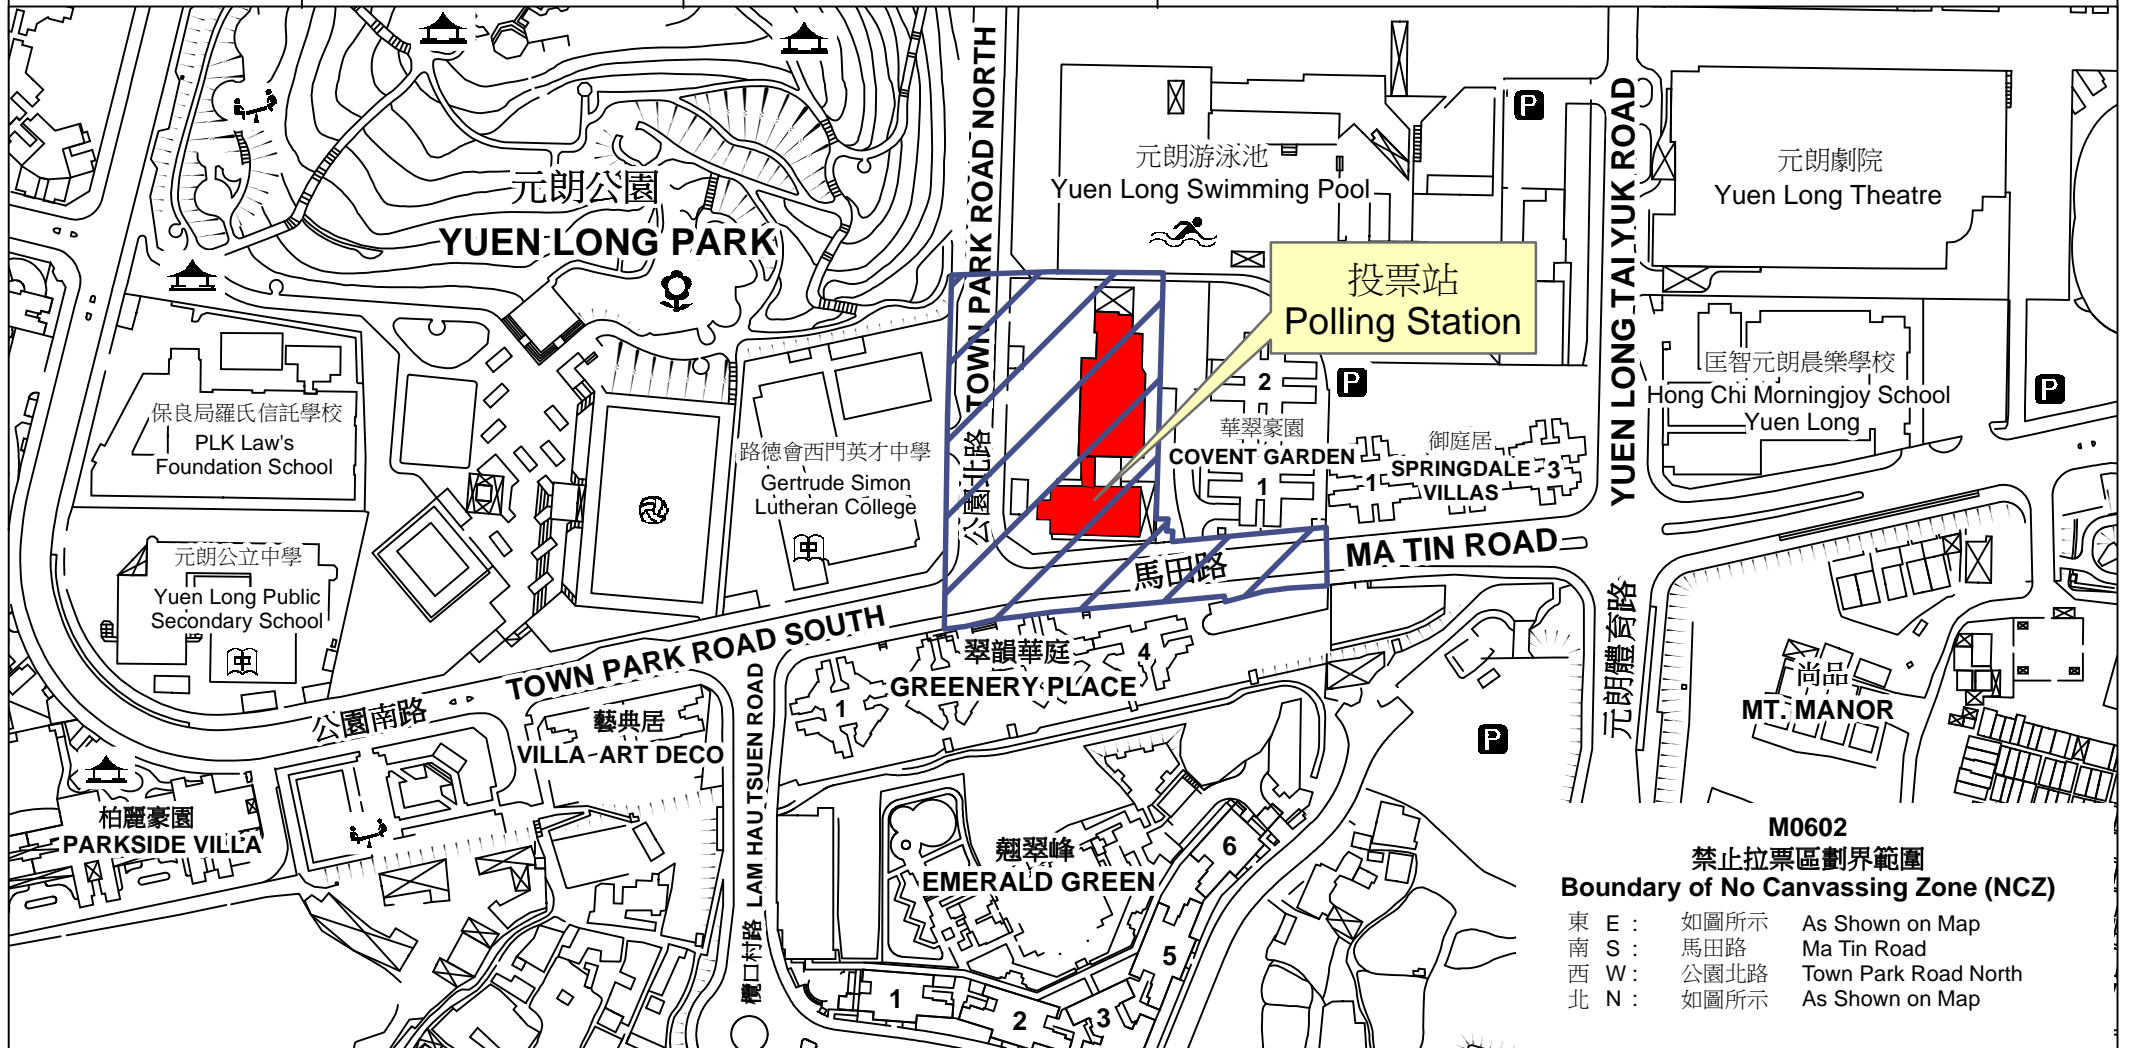

# 投票站位置圖和禁止拉票區 Polling Station - Location Plan & No Canvassing Zone

投票站編號 Polling Station Code	區議會名稱 Name of District Council	2019年區議會一般選舉選區編號及名稱 Code & Name of Constituency for 2019 District Council Ordinary Election	名稱及地址 Name & Address
<b>M0602</b>	<b>元朗 YUEN LONG</b>	<b>M06 水邊 Shui Pin</b>	元朗公立中學校友會小學 新界元朗公園北路2號 Yuen Long Public Middle School Alumni Association Primary School 2 Town Park Road North, Yuen Long, New Territories

禁止拉票區  
No Canvassing Zone