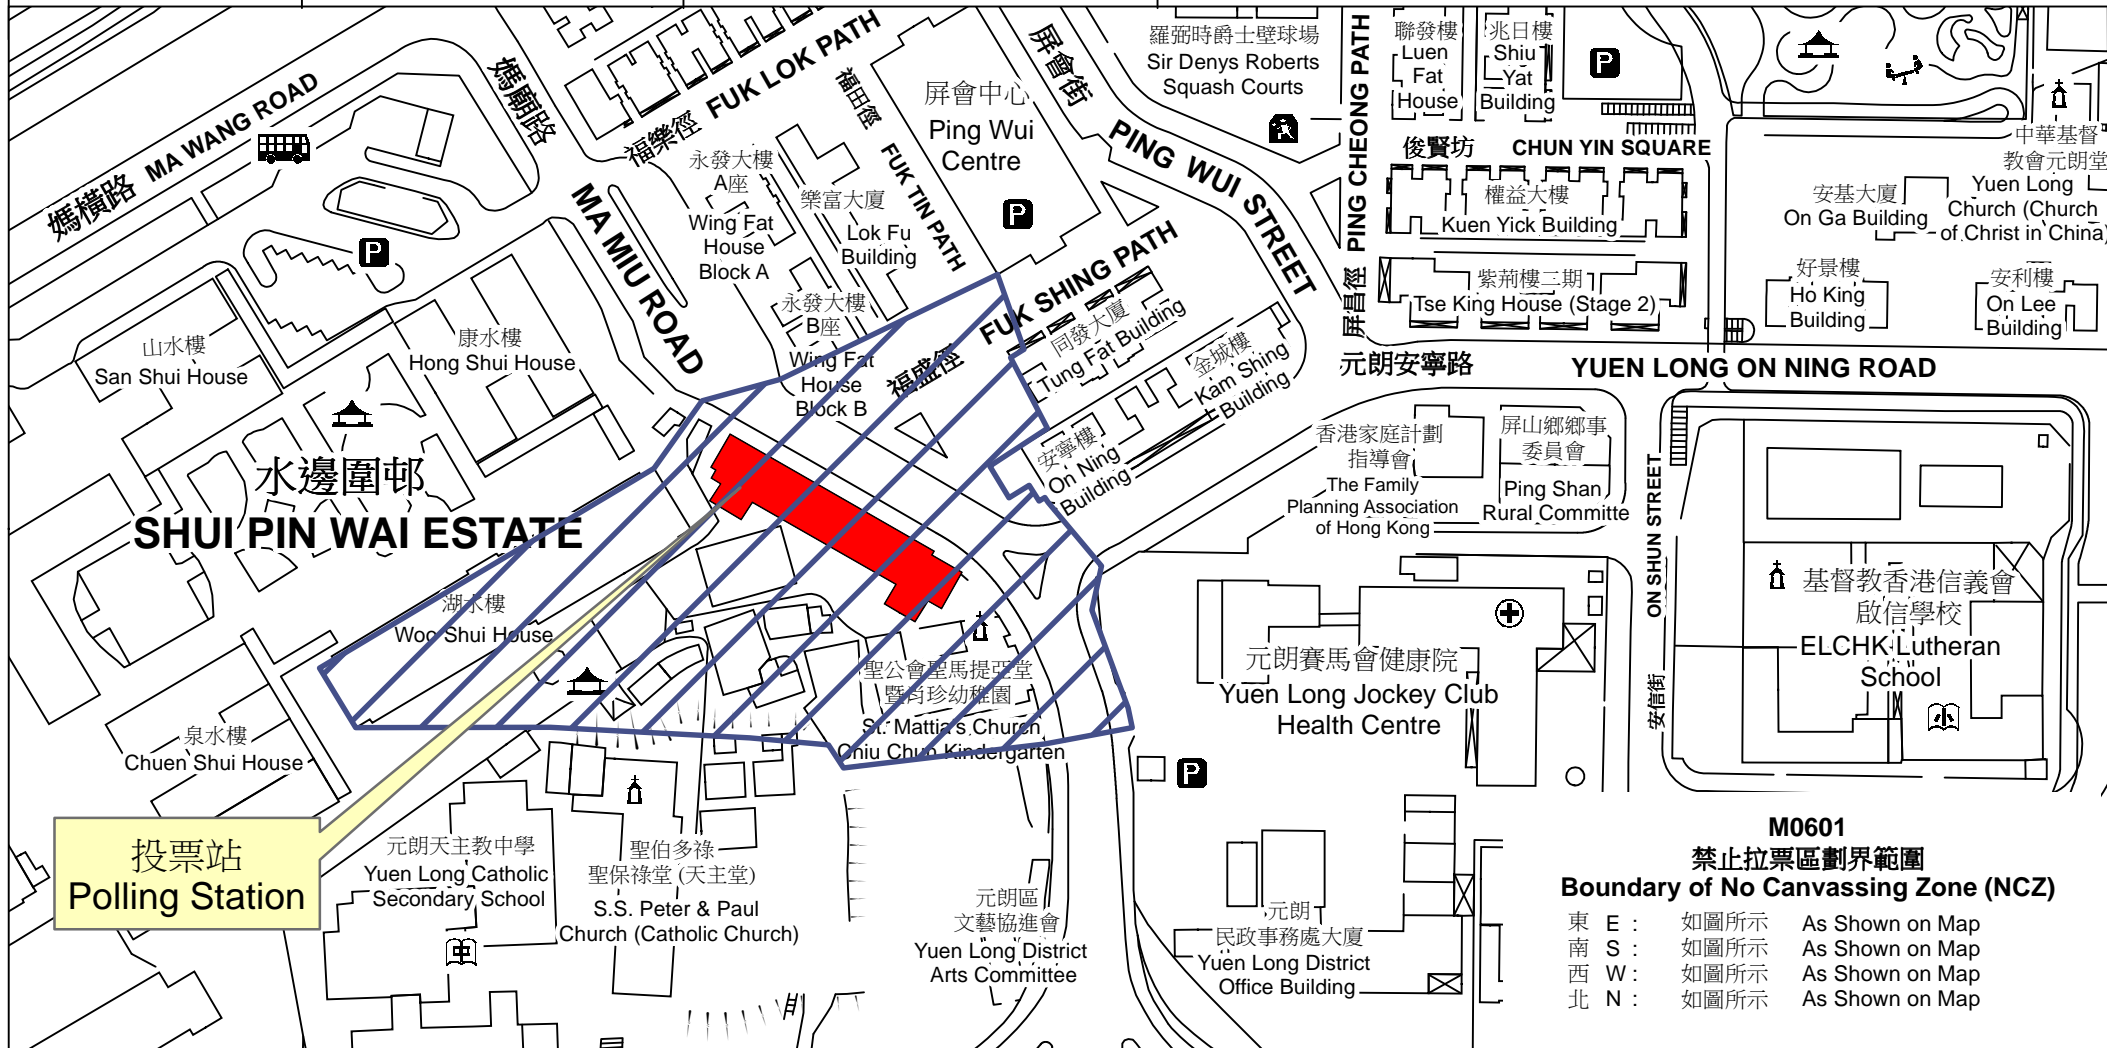

投票站位置圖和禁止拉票區 Polling Station - Location Plan & No Canvassing Zone

投票站編號 Polling Station Code	區議會名稱 Name of District Council	2019年區議會一般選舉選區編號及名稱 Code & Name of Constituency for 2019 District Council Ordinary Election	名稱及地址 Name & Address
M0601	元朗 YUEN LONG	M06 水邊 Shui Pin	聖公會靈愛小學 新界元朗媽廟路15號 SKH Ling Oi Primary School 15 Ma Miu Road, Yuen Long, New Territories

**M0601
禁止拉票區劃界範圍
Boundary of No Canvassing Zone (NCZ)**

東 E :	如圖所示	As Shown on Map
南 S :	如圖所示	As Shown on Map
西 W :	如圖所示	As Shown on Map
北 N :	如圖所示	As Shown on Map

 禁止拉票區
No Canvassing Zone