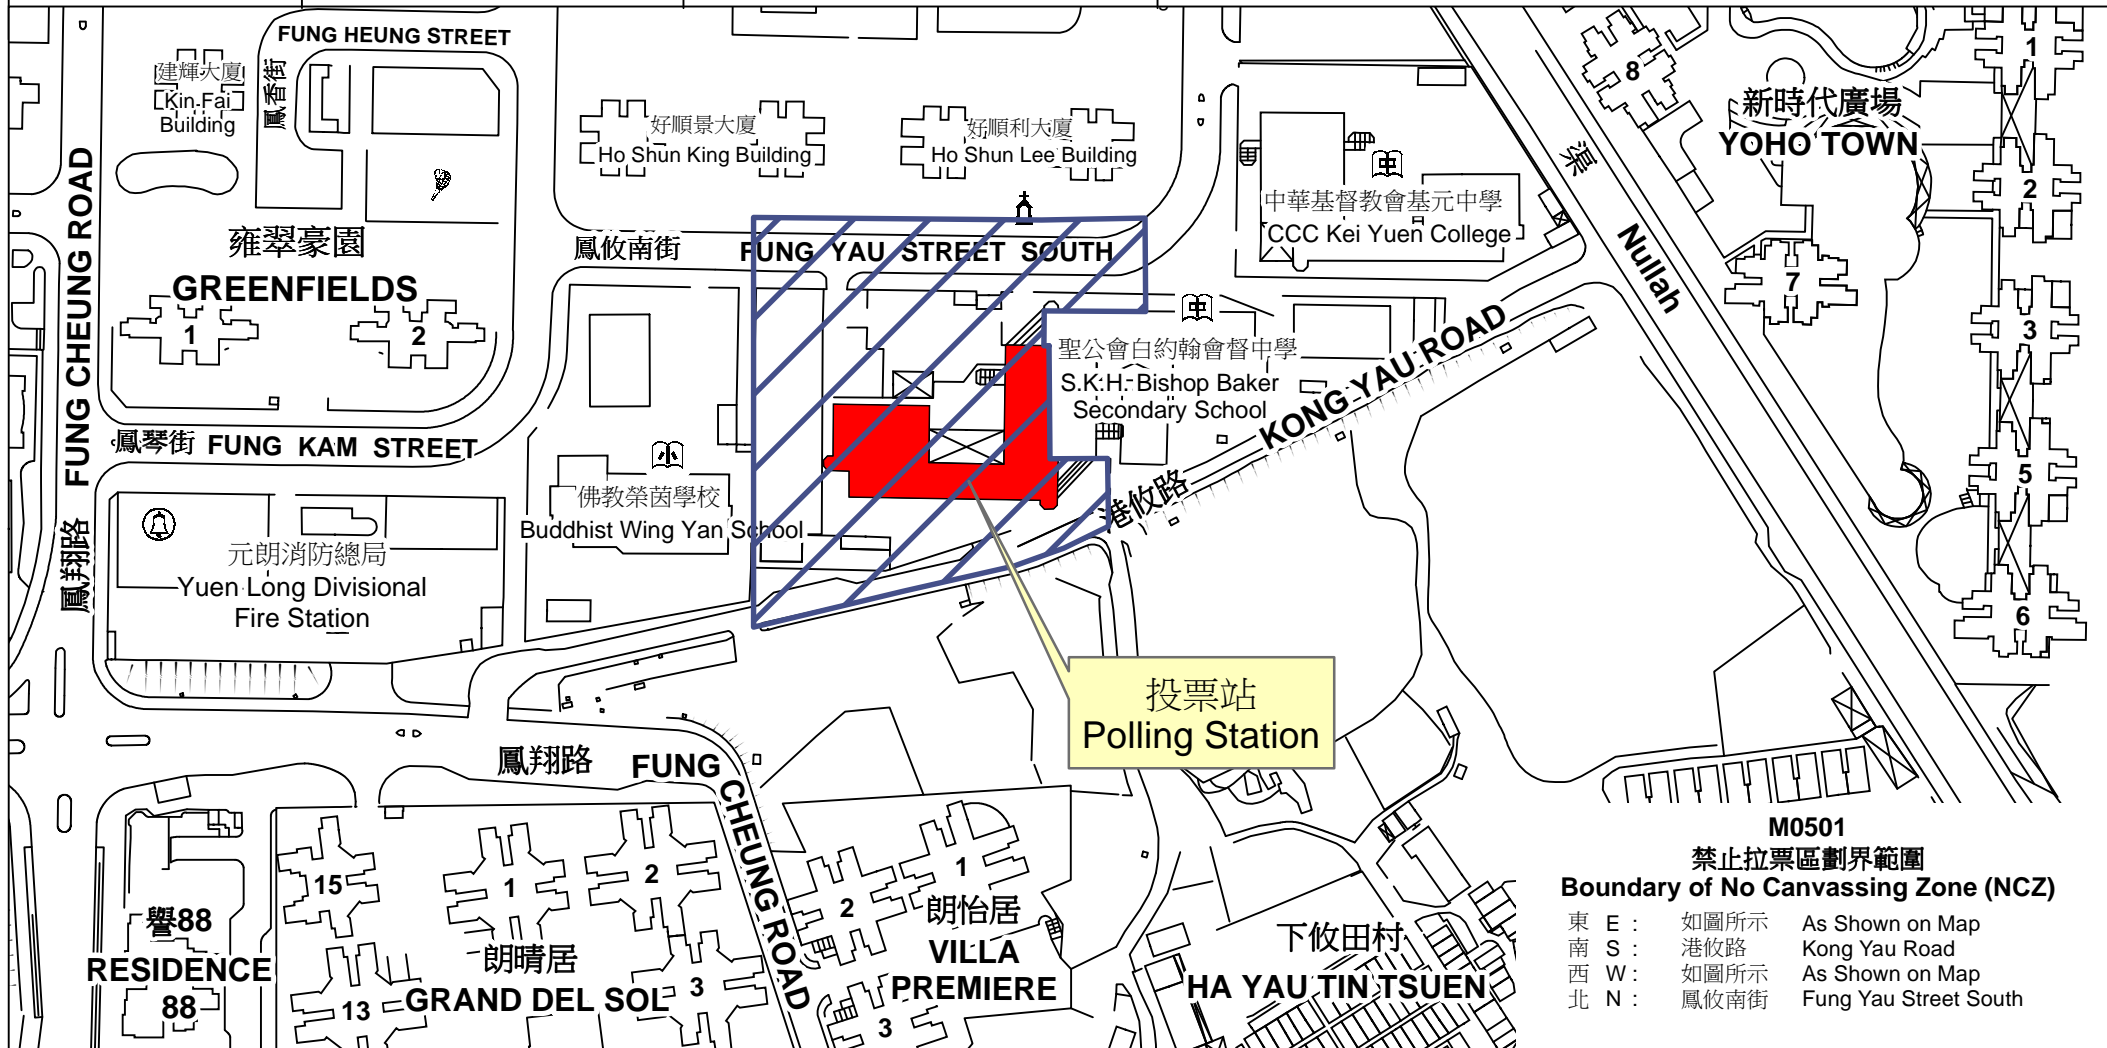

投票站位置圖和禁止拉票區 Polling Station - Location Plan & No Canvassing Zone

投票站編號 Polling Station Code	區議會名稱 Name of District Council	2019年區議會一般選舉選區編號及名稱 Code & Name of Constituency for 2019 District Council Ordinary Election	名稱及地址 Name & Address
M0501	元朗 YUEN LONG	M05 十八鄉中 Shap Pat Heung Central	中華基督教會基朗中學 新界元朗鳳攸南街8號 CCC Kei Long College 8 Fung Yau Street South, Yuen Long, New Territories

M0501
禁止拉票區劃界範圍
Boundary of No Canvassing Zone (NCZ)

東 E :	如圖所示	As Shown on Map
南 S :	港攸路	Kong Yau Road
西 W :	如圖所示	As Shown on Map
北 N :	鳳攸南街	Fung Yau Street South

 禁止拉票區
No Canvassing Zone