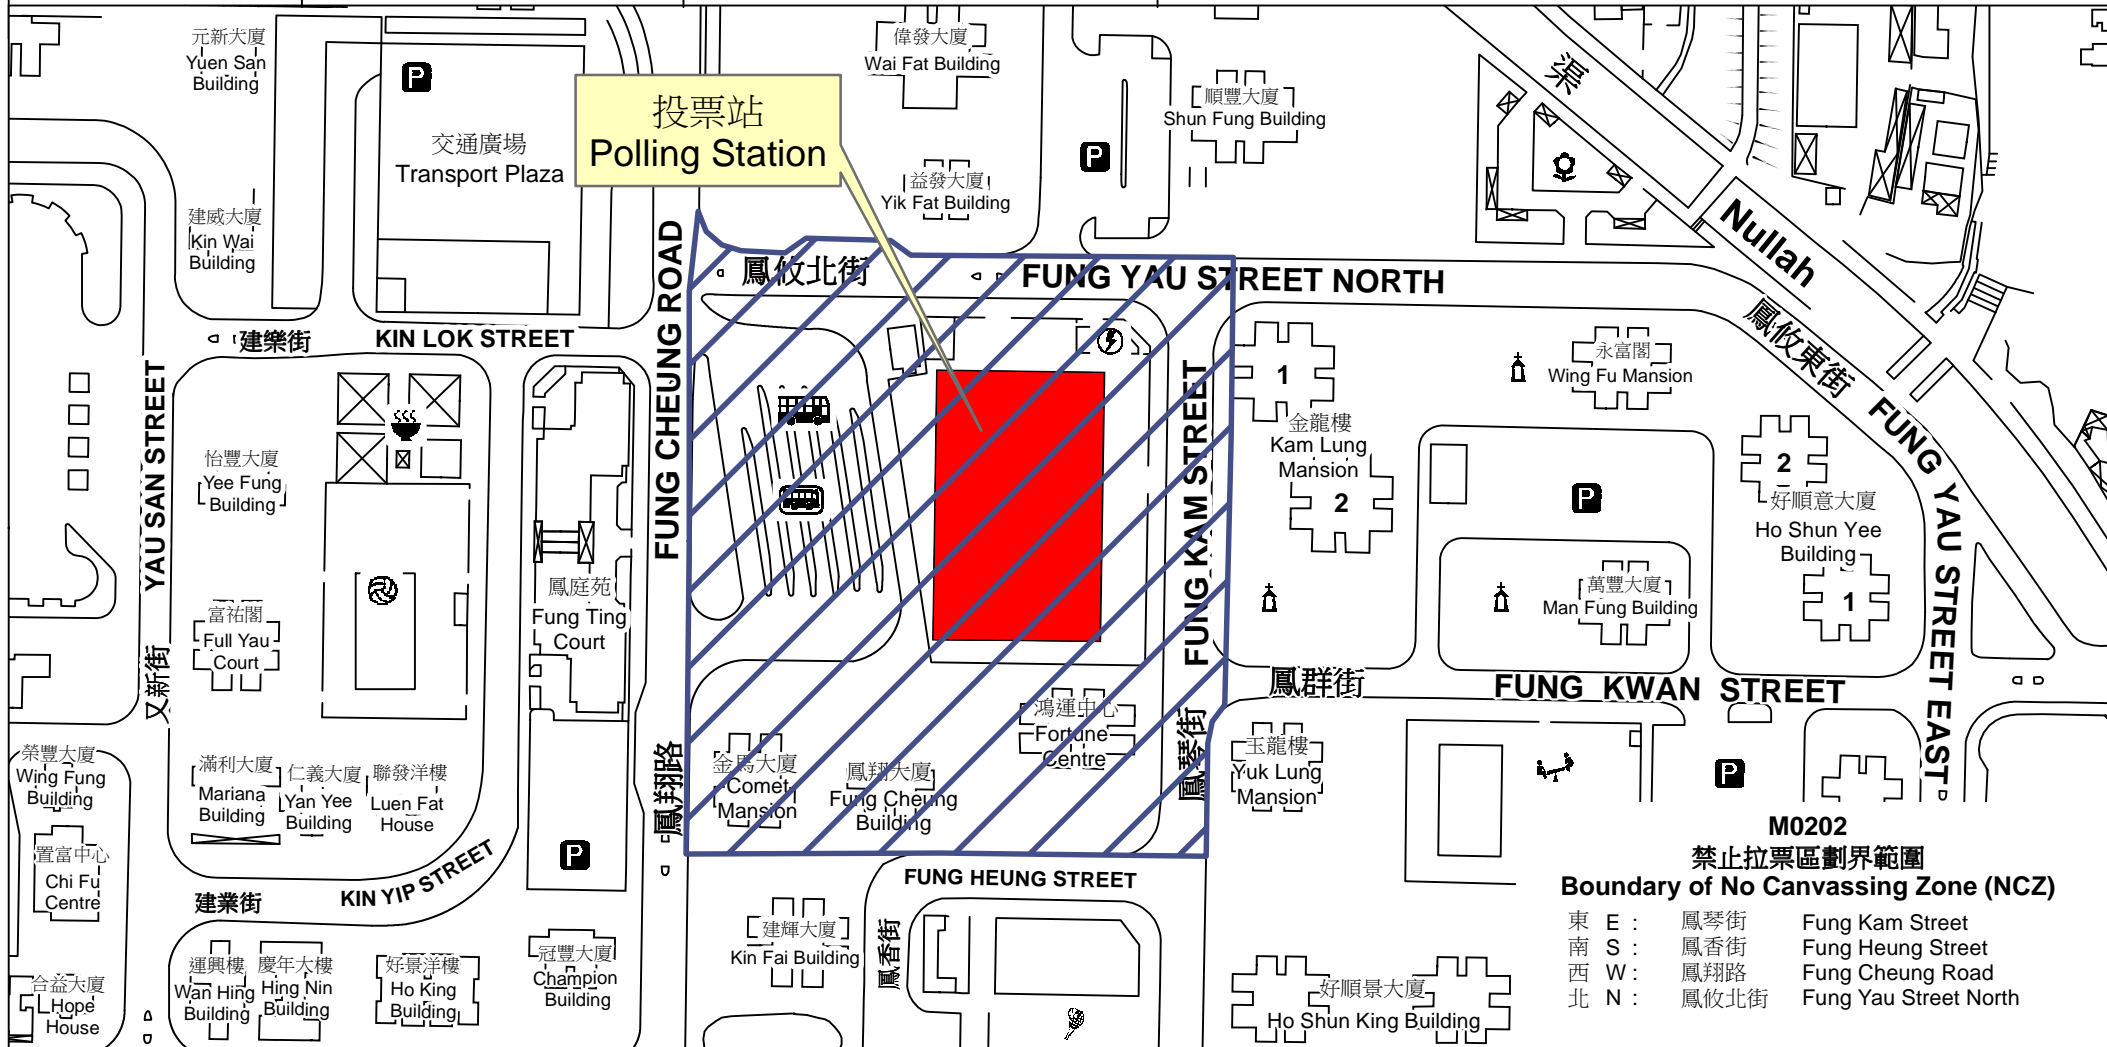

# 投票站位置圖和禁止拉票區 Polling Station - Location Plan & No Canvassing Zone

投票站編號 Polling Station Code	區議會名稱 Name of District Council	2019年區議會一般選舉選區編號及名稱 Code & Name of Constituency for 2019 District Council Ordinary Election	名稱及地址 Name & Address
<b>M0202</b>	<b>元朗 YUEN LONG</b>	<b>M02 元朗中心 Yuen Long Centre</b>	<b>鳳琴街體育館 新界元朗鳳攸北街20號 Fung Kam Street Sports Centre 20 Fung Yau Street North, Yuen Long, New Territories</b>

 禁止拉票區  
No Canvassing Zone