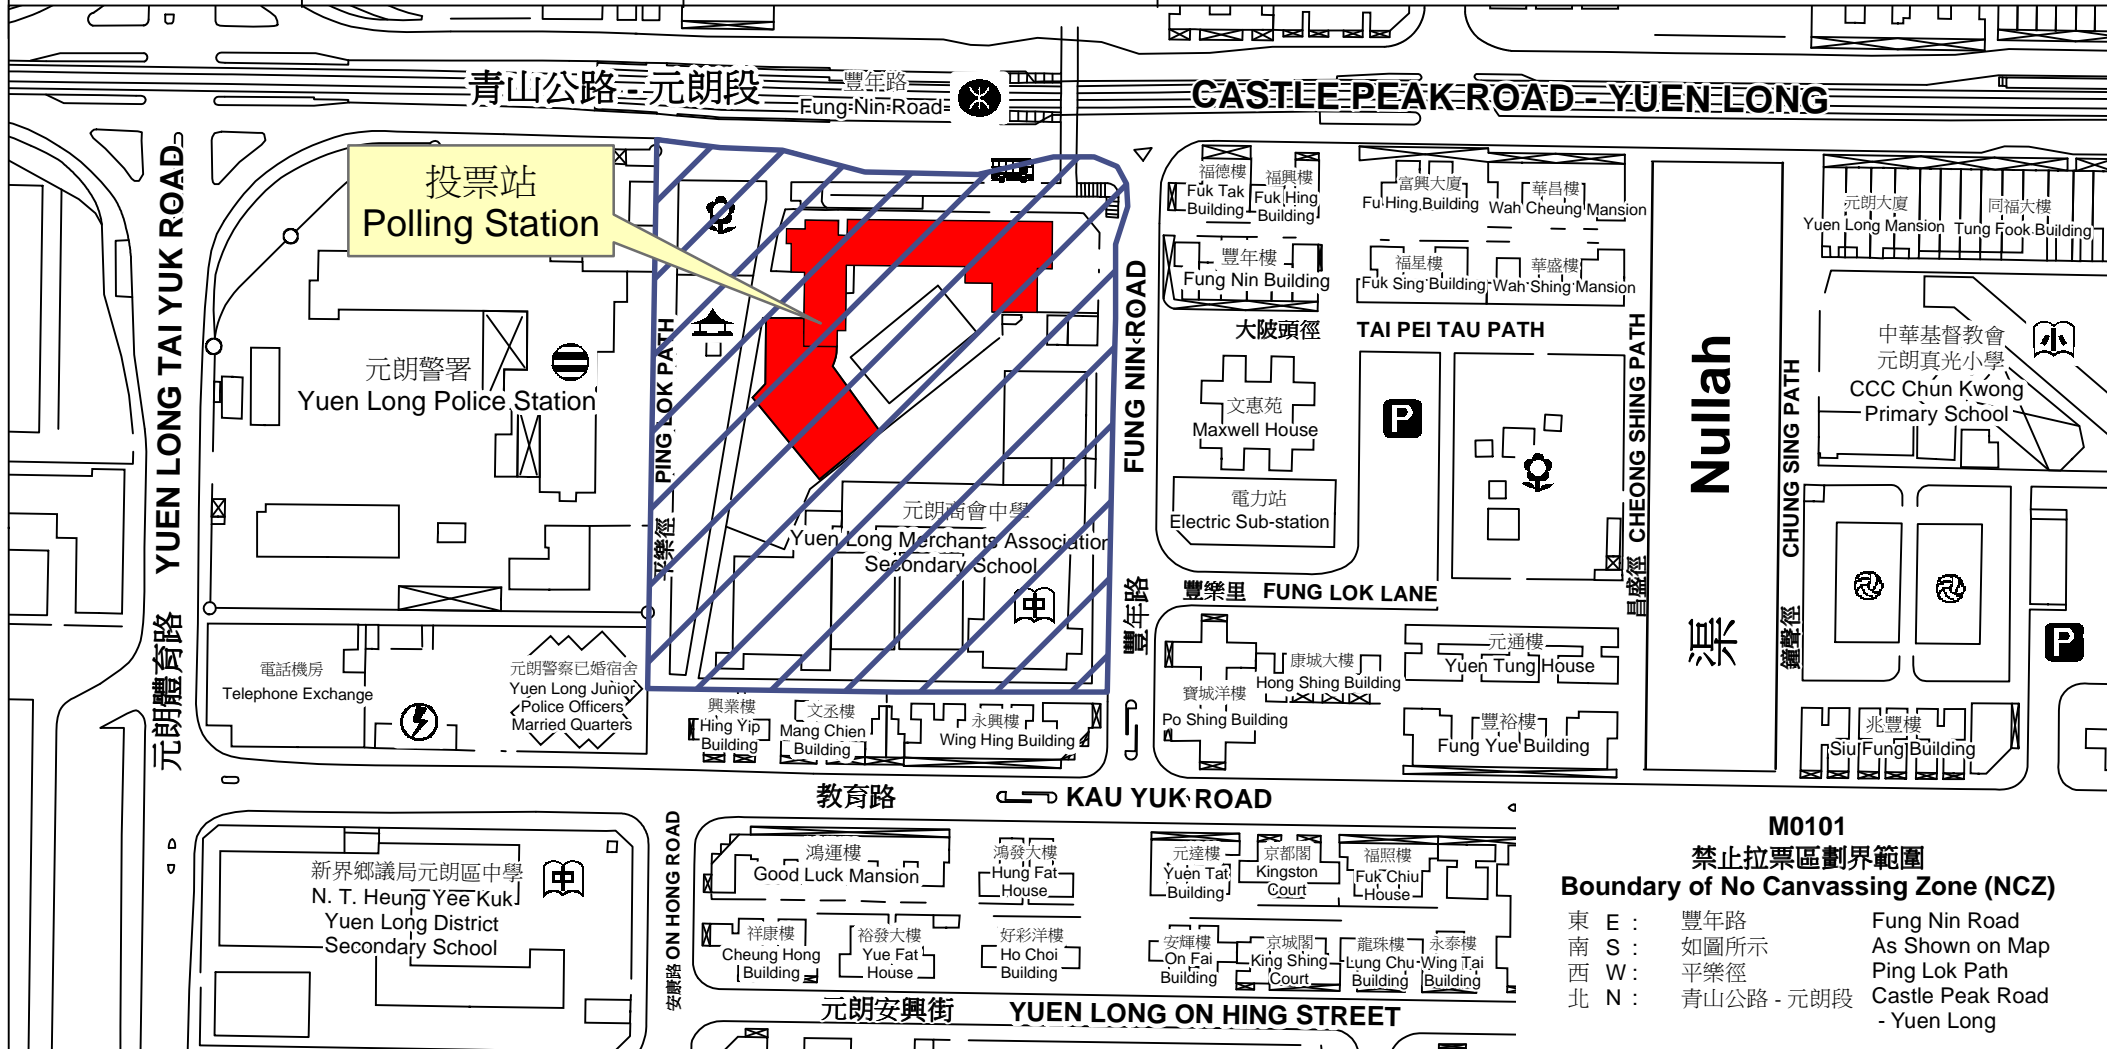

# 投票站位置圖和禁止拉票區 Polling Station - Location Plan & No Canvassing Zone

投票站編號 Polling Station Code	區議會名稱 Name of District Council	2019年區議會一般選舉選區編號及名稱 Code & Name of Constituency for 2019 District Council Ordinary Election	名稱及地址 Name & Address
<b>M0101</b>	<b>元朗 YUEN LONG</b>	<b>M01 豐年 Fung Nin</b>	元朗商會小學 新界元朗青山公路244號 Yuen Long Merchants Association Primary School 244 Castle Peak Road, Yuen Long, New Territories

**M0101**  
**禁止拉票區劃界範圍**  
**Boundary of No Canvassing Zone (NCZ)**

東 E :	豐年路	Fung Nin Road
南 S :	如圖所示	As Shown on Map
西 W :	平樂徑	Ping Lok Path
北 N :	青山公路 - 元朗段	Castle Peak Road - Yuen Long

 禁止拉票區  
No Canvassing Zone