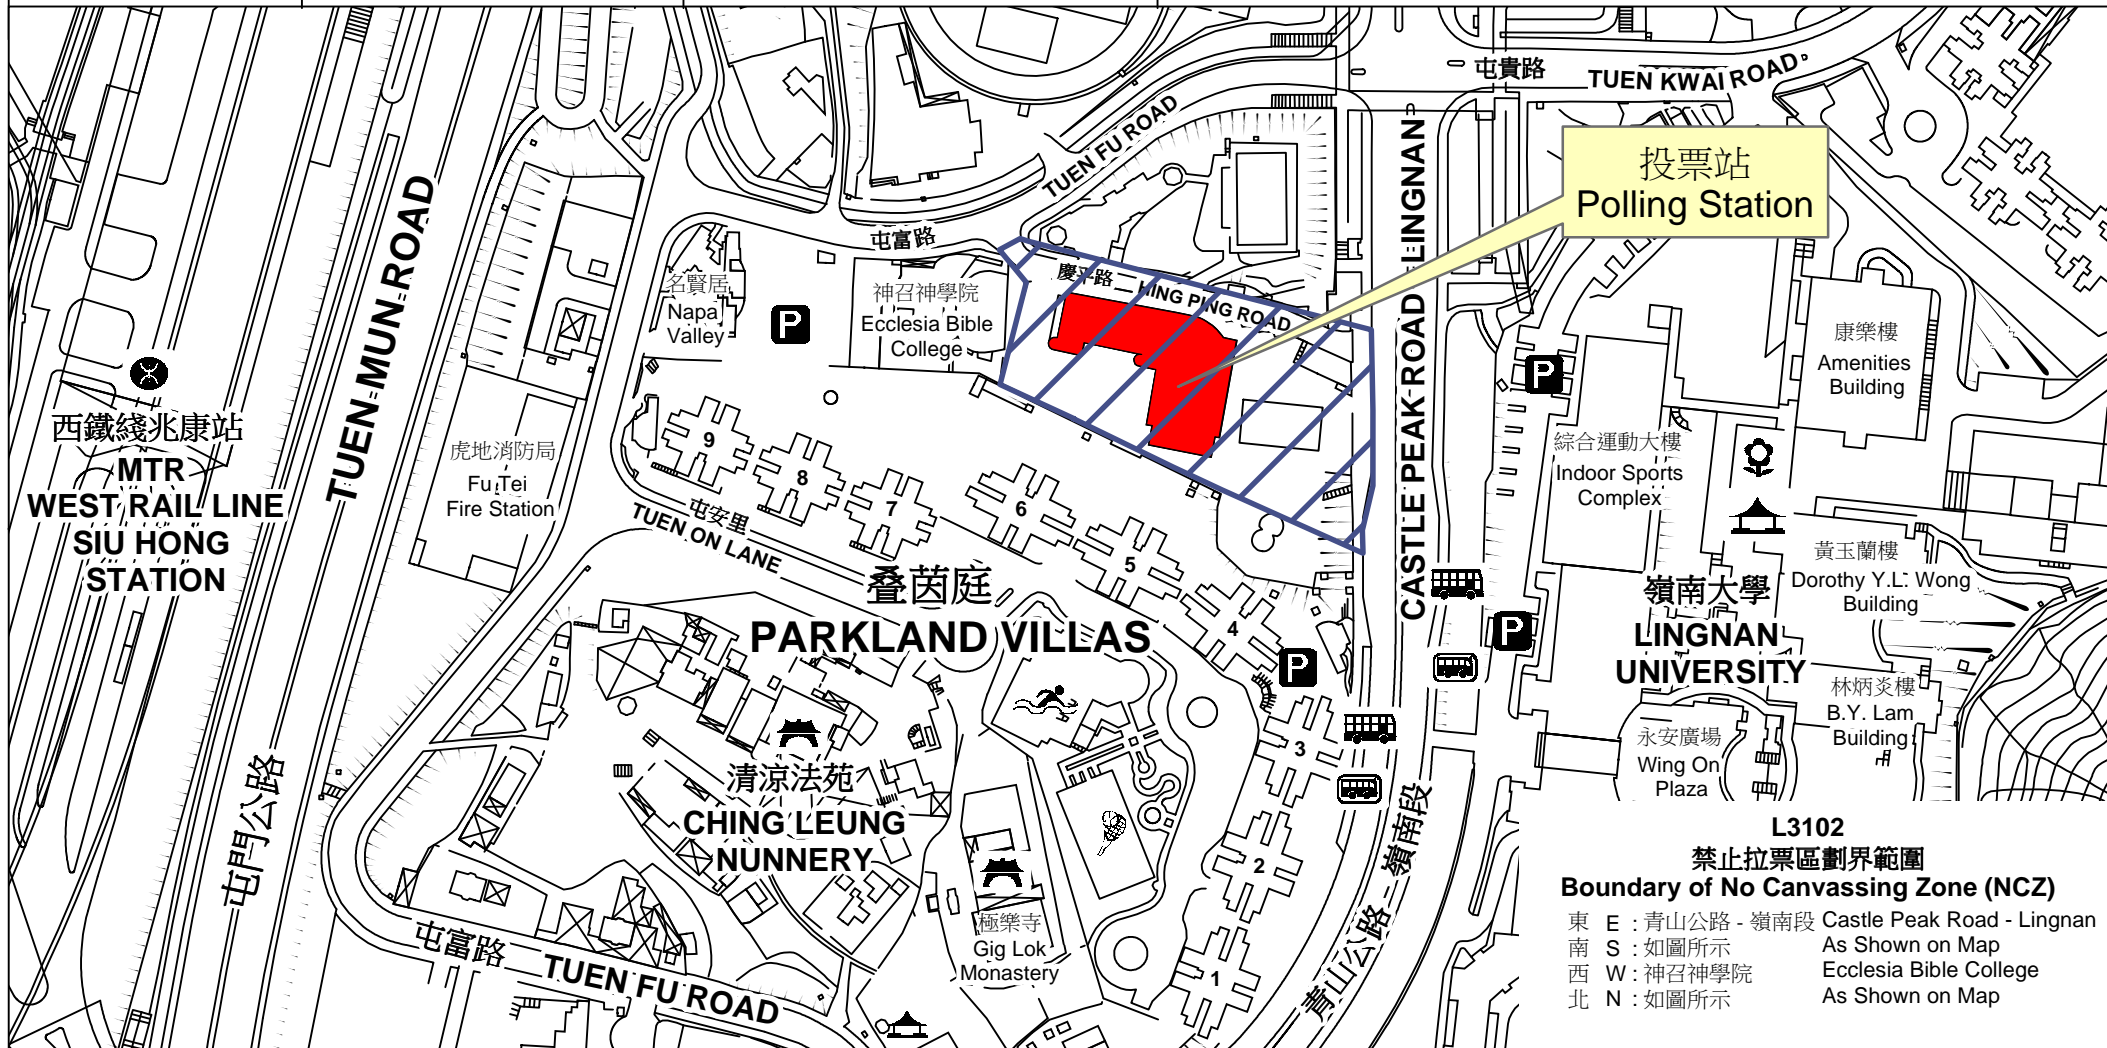

投票站位置圖和禁止拉票區 Polling Station - Location Plan & No Canvassing Zone

投票站編號 Polling Station Code	區議會名稱 Name of District Council	2019年區議會一般選舉選區編號及名稱 Code & Name of Constituency for 2019 District Council Ordinary Election	名稱及地址 Name & Address
L3102	屯門 TUEN MUN	L31 景峰 Prime View	興德學校 新界屯門慶平路1號 Hing Tak School 1 Hing Ping Road, Tuen Mun, New Territories

L3102
禁止拉票區劃界範圍
Boundary of No Canvassing Zone (NCZ)

東 E : 青山公路 - 嶺南段	Castle Peak Road - Lingnan
南 S : 如圖所示	As Shown on Map
西 W : 神召神學院	Ecclesia Bible College
北 N : 如圖所示	As Shown on Map

 禁止拉票區
No Canvassing Zone