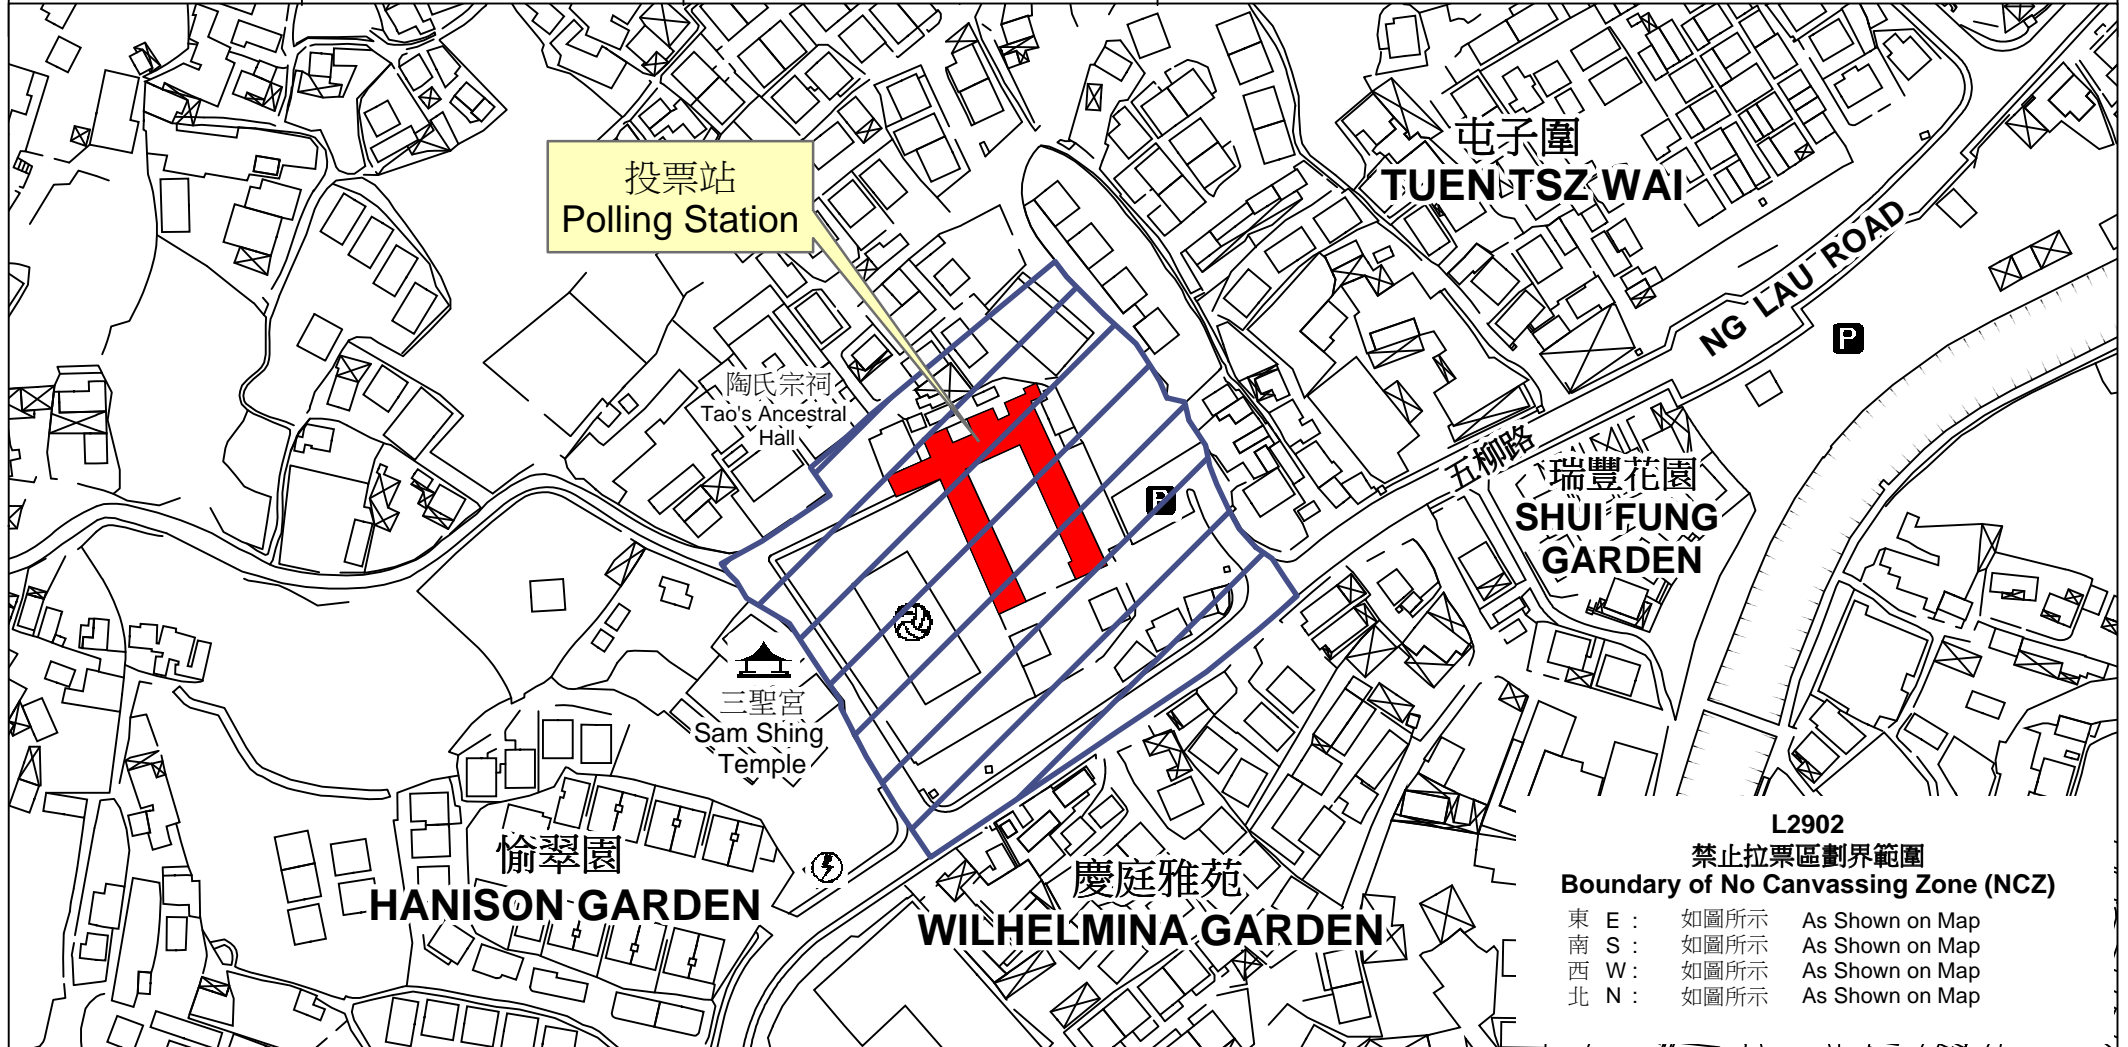

投票站位置圖和禁止拉票區 Polling Station - Location Plan & No Canvassing Zone

投票站編號 Polling Station Code	區議會名稱 Name of District Council	2019年區議會一般選舉選區編號及名稱 Code & Name of Constituency for 2019 District Council Ordinary Election	名稱及地址 Name & Address
L2902	屯門 TUEN MUN	L29 屯門鄉郊 Tuen Mun Rural	屯門學校 新界屯門五柳路254號 Tuen Mun School 254 Ng Lau Road, Tuen Mun, New Territories

禁止拉票區
No Canvassing Zone